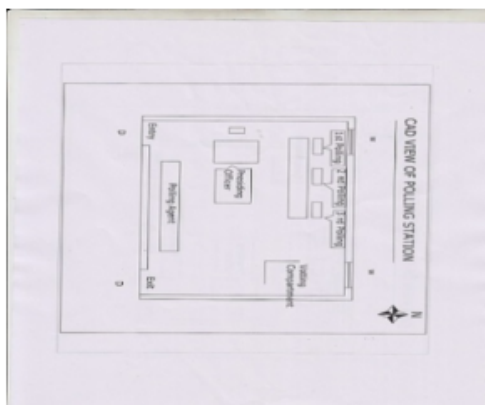

নির্বাচক নিবন্ধন আধিকারিকের স্বাক্ষর

Nazri Naksha

Google Map View

Polling Station Building Front View

Polling Station Front View

Cad View

Key MAP View

বিধানসভা নির্বাচনক্ষেত্রের নং, নাম : 245-পাড়া
ভাগ নং, নাম : 1-সাতআনা,মল্লিক-নাপিতকুলি,গঁরাইপাড়া