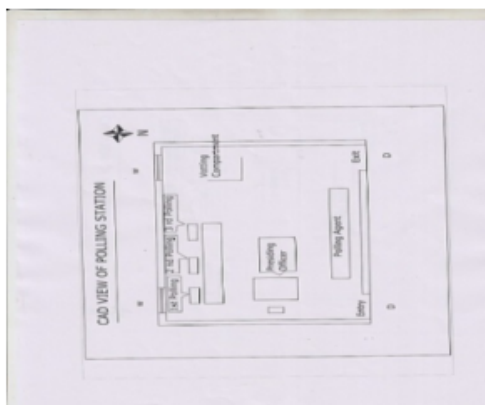

নির্বাচক নিবন্ধন আধিকারিকের স্বাক্ষর

Nazri Naksha

Google Map View

Polling Station Building Front View

Polling Station Front View

Cad View

Key MAP View

1 নাম : রাজকুমার বাউরী পিতার নাম: আনন্দ বাউরী বাড়ির নং : n0051 বয়স : 48 লিঙ্গ : পুরুষ	GPP2751998 ফটো উপলব্ধ	2 নাম : লক্ষীদেবী বাউরী স্বামীর নাম: রাজকুমার বাউরী বাড়ির নং : n0051 বয়স : 41 লিঙ্গ : মহিলা	GPP2752004 ফটো উপলব্ধ	3 নাম : মানিক বাউরী পিতার নাম: আনন্দ বাউরী বাড়ির নং : n0051 বয়স : 34 লিঙ্গ : পুরুষ	WNM1526243 ফটো উপলব্ধ
4 নাম : সীতা দেবী বাউরী স্বামীর নাম: মানিক বাউরী বাড়ির নং : n0051 বয়স : 37 লিঙ্গ : মহিলা	WNM1723584 ফটো উপলব্ধ	5 নাম : কুসুম বাউরী পিতার নাম: রাজকুমার বাউরী বাড়ির নং : এন00051 বয়স : 22 লিঙ্গ : মহিলা	WNM2459352 ফটো উপলব্ধ	6 নাম : কিশোর কুমার পিতার নাম: অনন্ত বাউরী বাড়ির নং : n0051 বয়স : 31 লিঙ্গ : পুরুষ	WNM1723634 ফটো উপলব্ধ
7 নাম : অনন্ত পিতার নাম: রাধু বাউরী বাড়ির নং : n0051 বয়স : 81 লিঙ্গ : পুরুষ	GPP2193654 ফটো উপলব্ধ	8 নাম : তপন কালিন্দী পিতার নাম: কানাই কালিন্দী বাড়ির নং : n0071 বয়স : 57 লিঙ্গ : পুরুষ	GPP2191856 ফটো উপলব্ধ	9 নাম : নমিতা কালিন্দী স্বামীর নাম: তপন কালিন্দী বাড়ির নং : n0071 বয়স : 53 লিঙ্গ : মহিলা	GPP2191864 ফটো উপলব্ধ
10 নাম : জ্যোৎস্না কালিন্দী পিতার নাম: তপন কালিন্দী বাড়ির নং : n0071 বয়স : 31 লিঙ্গ : মহিলা	WNM1837160 ফটো উপলব্ধ	11 নাম : পূর্ণিমা কালিন্দী পিতার নাম: তপন কালিন্দী বাড়ির নং : n0071 বয়স : 29 লিঙ্গ : মহিলা	WNM1837178 ফটো উপলব্ধ	12 নাম : অয়ন চন্দ্র মায়ের নাম: গোপা ঘোষ হাজারা বাড়ির নং : হাউস নং.1 বয়স : 25 লিঙ্গ : পুরুষ	WNM2527422 ফটো উপলব্ধ
13 নাম : বনি রায় দাস স্বামীর নাম: অর্পণ দাস বাড়ির নং : এন0075 বয়স : 32 লিঙ্গ : মহিলা	JSH7566599 ফটো উপলব্ধ	14 নাম : তন্ময় দাস পিতার নাম: মোহন দাস বাড়ির নং : n0200 বয়স : 34 লিঙ্গ : পুরুষ	WNM1280288 ফটো উপলব্ধ	15 নাম : তনুশ্রী দাস পিতার নাম: মোহন দাস বাড়ির নং : n0200 বয়স : 38 লিঙ্গ : মহিলা	GPP2483139 ফটো উপলব্ধ
16 নাম : সৌভিক দাস পিতার নাম: দীপ্তেন দাস বাড়ির নং : n0092 বয়স : 34 লিঙ্গ : পুরুষ	WNM1526151 ফটো উপলব্ধ	17 নাম : অর্পন দাস পিতার নাম: স্বপন দাস বাড়ির নং : n0075 বয়স : 38 লিঙ্গ : পুরুষ	GPP2482834 ফটো উপলব্ধ	18 নাম : সীমা রায় স্বামীর নাম: স্বপন দাস বাড়ির নং : n0075 বয়স : 70 লিঙ্গ : মহিলা	WNM2615177 ফটো উপলব্ধ
19 নাম : স্বপন দাস পিতার নাম: বনবিহারী দাস বাড়ির নং : n0075 বয়স : 71 লিঙ্গ : পুরুষ	GPP2559045 ফটো উপলব্ধ	20 নাম : সনকা বাউরী স্বামীর নাম: মহাবীর বাউরী বাড়ির নং : n0074 বয়স : 33 লিঙ্গ : মহিলা	WNM1723519 ফটো উপলব্ধ	21 নাম : পূর্ণিমা দাস স্বামীর নাম: দীপ্তেন দাস বাড়ির নং : n0074 বয়স : 59 লিঙ্গ : মহিলা	WB/35/240/177241 ফটো উপলব্ধ
22 নাম : দীপ্তেন দাস পিতার নাম: রামেশ্বর দাস বাড়ির নং : n0074 বয়স : 62 লিঙ্গ : পুরুষ	GPP2674307 ফটো উপলব্ধ	23 নাম : নয়ন বউরী পিতার নাম: অম্বুজ বউরী বাড়ির নং : n0118 বয়স : 24 লিঙ্গ : পুরুষ	WNM2293108 ফটো উপলব্ধ	24 নাম : প্রবিএ বউরী পিতার নাম: রামপ্রসাদ বউরী বাড়ির নং : n0110 বয়স : 25 লিঙ্গ : পুরুষ	WNM2293157 ফটো উপলব্ধ
25 নাম : বিকাশ বাউরী মায়ের নাম: বনু বাউরী বাড়ির নং : n0067 বয়স : 24 লিঙ্গ : পুরুষ	WNM2333185 ফটো উপলব্ধ	26 নাম : অজিত বাউরী পিতার নাম: বকেশ্বর বাউরী বাড়ির নং : n0111 বয়স : 26 লিঙ্গ : পুরুষ	WNM2295533 ফটো উপলব্ধ	27 নাম : নিমাই চন্দ্র বাউরী পিতার নাম: মঙ্গল বাউরী বাড়ির নং : n0029 বয়স : 52 লিঙ্গ : পুরুষ	WNM2352078 ফটো উপলব্ধ
28 নাম : মনোজ বাউরী পিতার নাম: অনিল বাউরী বাড়ির নং : এন0002 বয়স : 22 লিঙ্গ : পুরুষ	WNM2549194 ফটো উপলব্ধ	29 নাম : সন্দীপ বাউরী পিতার নাম: ইশ্বরচন্দ্র বাউরী বাড়ির নং : এন0013 বয়স : 21 লিঙ্গ : পুরুষ	WNM2549202 ফটো উপলব্ধ	30 নাম : কিরণ বাউরী পিতার নাম: বরুণ বাউরী বাড়ির নং : এন0023 বয়স : 21 লিঙ্গ : পুরুষ	WNM2549210 ফটো উপলব্ধ