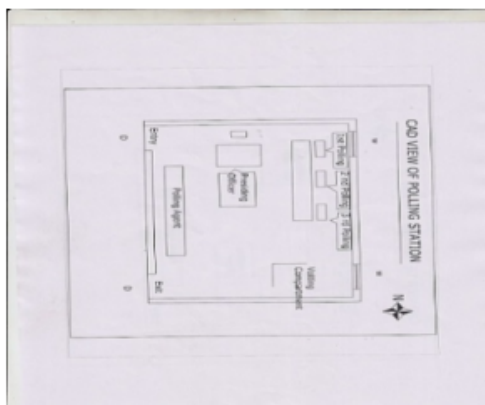

নির্বাচক নিবন্ধন আধিকারিকের স্বাক্ষর

Nazri Naksha

Google Map View

Polling Station Building Front View

Polling Station Front View

Cad View

Key MAP View

1 নাম : দয়াময় আচার্য পিতার নাম: মুক্তিপদ আচার্য বাড়ির নং : n0001 বয়স : 38 লিঙ্গ : পুরুষ	GPP2752707 ফটো উপলব্ধ	2 নাম : মুক্তিপদ আচার্য পিতার নাম: জলধর আচার্য বাড়ির নং : n0001 বয়স : 61 লিঙ্গ : পুরুষ	WB/35/240/189409 ফটো উপলব্ধ	3 নাম : মেহ আচার্য পিতার নাম: তরুণ আচার্য বাড়ির নং : এন0002 বয়স : 21 লিঙ্গ : মহিলা	WNM2564482 ফটো উপলব্ধ
4 নাম : ছন্দা আচার্য স্বামীর নাম: দয়াময় আচার্য বাড়ির নং : n0001 বয়স : 32 লিঙ্গ : মহিলা	WNM1908003 ফটো উপলব্ধ	5 নাম : নিখিল বাউরী পিতার নাম: মনেশ বাউরী বাড়ির নং : এন0022 বয়স : 25 লিঙ্গ : পুরুষ	WNM2185494 ফটো উপলব্ধ	6 নাম : সোনালী মাহাতো পিতার নাম: ধরম মাহাতো বাড়ির নং : এন001 বয়স : 22 লিঙ্গ : মহিলা	WNM2512317 ফটো উপলব্ধ
7 নাম : সোমা চ্যাটার্জী স্বামীর নাম: বিনয় চ্যাটার্জী বাড়ির নং : এন001 বয়স : 42 লিঙ্গ : মহিলা	WNM2511426 ফটো উপলব্ধ	8 নাম : ভবানী মাহাতো পিতার নাম: অতুল মাহাতো বাড়ির নং : এন001 বয়স : 22 লিঙ্গ : পুরুষ	WNM2511335 ফটো উপলব্ধ	9 নাম : তরুণ আচার্য পিতার নাম: ভক্তি পদ আচার্য বাড়ির নং : এন002 বয়স : 48 লিঙ্গ : পুরুষ	GQV0326289 ফটো উপলব্ধ
10 নাম : ভবানী মাহাত পিতার নাম: রহানী মাহাতো বাড়ির নং : এন001 বয়স : 22 লিঙ্গ : পুরুষ	WNM2511418 ফটো উপলব্ধ	11 নাম : মিতালি চ্যাটার্জী পিতার নাম: নবেন্দু শেখর চ্যাটার্জী বাড়ির নং : এন0003 বয়স : 21 লিঙ্গ : মহিলা	WNM2564201 ফটো উপলব্ধ	12 নাম : নিষ্ঠু চ্যাটার্জী স্বামীর নাম: বিশ্বনাথ চ্যাটার্জী বাড়ির নং : n0004 বয়স : 39 লিঙ্গ : মহিলা	WNM0285379 ফটো উপলব্ধ
13 নাম : মামুনী চ্যাটার্জী পিতার নাম: জয়দেব চ্যাটার্জী বাড়ির নং : এন004 বয়স : 23 লিঙ্গ : মহিলা	WNM2512432 ফটো উপলব্ধ	14 নাম : সুরভ চ্যাটার্জী পিতার নাম: নবনী চ্যাটার্জী বাড়ির নং : n0002 বয়স : 28 লিঙ্গ : পুরুষ	WNM1984749 ফটো উপলব্ধ	15 নাম : মধুমিতা লায়েক স্বামীর নাম: দেবাশিষ চট্টোপাধ্যায় বাড়ির নং : এন002 বয়স : 27 লিঙ্গ : মহিলা	WNM2064640 ফটো উপলব্ধ
16 নাম : দেবাশিষ চট্টোপাধ্যায় পিতার নাম: অবনী চট্টোপাধ্যায় বাড়ির নং : n0002 বয়স : 38 লিঙ্গ : পুরুষ	GPP2484079 ফটো উপলব্ধ	17 নাম : জগন্নাথ চ্যাটার্জী পিতার নাম: বিজয় চ্যাটার্জী বাড়ির নং : n0003 বয়স : 27 লিঙ্গ : পুরুষ	WNM2010205 ফটো উপলব্ধ	18 নাম : রাহুল চ্যাটার্জী পিতার নাম: পুর্নেন্দু চ্যাটার্জী বাড়ির নং : n0003 বয়স : 28 লিঙ্গ : পুরুষ	WNM2010213 ফটো উপলব্ধ
19 নাম : পুরবী চ্যাটার্জী পিতার নাম: নবনী চ্যাটার্জী বাড়ির নং : n0002 বয়স : 27 লিঙ্গ : মহিলা	WNM2010221 ফটো উপলব্ধ	20 নাম : বিনয় চ্যাটার্জী পিতার নাম: গোবর্দ্ধন চ্যাটার্জী বাড়ির নং : n0003 বয়স : 52 লিঙ্গ : পুরুষ	GPP2484053 ফটো উপলব্ধ	21 নাম : কাশিনাথ চেষ্টাৰ্জী পিতার নাম: শ্যামাপদ চেষ্টাৰ্জী বাড়ির নং : n0004 বয়স : 49 লিঙ্গ : পুরুষ	WB/35/240/189220 ফটো উপলব্ধ
22 নাম : চায়না মাহাতো স্বামীর নাম: সনঞ্জয় কুমার মাহাতো বাড়ির নং : এন002 বয়স : 26 লিঙ্গ : মহিলা	SYG1887454 ফটো উপলব্ধ	23 নাম : মনোজীত মহতো পিতার নাম: মতিলাল মহতো বাড়ির নং : এন004 বয়স : 22 লিঙ্গ : পুরুষ	WNM2511285 ফটো উপলব্ধ	24 নাম : শিখা চট্টোপাধ্যায় স্বামীর নাম: অবনী চট্টোপাধ্যায় বাড়ির নং : n0002 বয়স : 62 লিঙ্গ : মহিলা	WNM2198646 ফটো উপলব্ধ
25 নাম : নবনী চ্যাটার্জী পিতার নাম: রত্নাকর চ্যাটার্জী বাড়ির নং : n0002 বয়স : 65 লিঙ্গ : পুরুষ	WNM2448082 ফটো উপলব্ধ	26 নাম : চৈতালী চ্যাটার্জী পিতার নাম: পুর্নেন্দু শেখর চ্যাটার্জী বাড়ির নং : n0003 বয়স : 24 লিঙ্গ : মহিলা	WNM2316040 ফটো উপলব্ধ	27 নাম : জয়দেব চ্যাটার্জী পিতার নাম: নারান চ্যাটার্জী বাড়ির নং : n0004 বয়স : 35 লিঙ্গ : পুরুষ	WNM1280544 ফটো উপলব্ধ
28 নাম : মেসুমী চ্যাটার্জী স্বামীর নাম: ভৈরবনাথ চ্যাটার্জী বাড়ির নং : n0004 বয়স : 39 লিঙ্গ : মহিলা	WNM1837574 ফটো উপলব্ধ	29 নাম : উমারানী চ্যাটার্জী স্বামীর নাম: মধুসূদন চ্যাটার্জী বাড়ির নং : n0004 বয়স : 41 লিঙ্গ : মহিলা	GPP2752715 ফটো উপলব্ধ	30 নাম : ভৈরবনাথ চ্যাটার্জী পিতার নাম: শ্যামাপদ চ্যাটার্জী বাড়ির নং : n0004 বয়স : 45 লিঙ্গ : পুরুষ	GPP1348168 ফটো উপলব্ধ