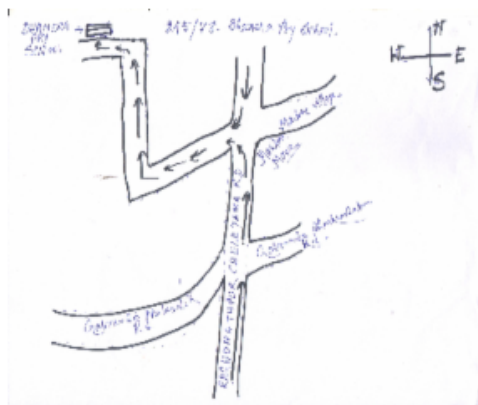

নির্বাচক নিবন্ধন আধিকারিকের স্বাক্ষর

Nazri Naksha

Google Map View

Polling Station Building Front View

Polling Station Front View

Cad View

Key MAP View

1 নাম : দয়াময় আচার্য পিতার নাম: মুক্তিপদ আচার্য বাড়ির নং : n0001 বয়স : 38 লিঙ্গ : পুরুষ	GPP2752707 ফটো উপলব্ধ	2 নাম : মুক্তিপদ আচার্য পিতার নাম: জলধর আচার্য বাড়ির নং : n0001 বয়স : 61 লিঙ্গ : পুরুষ	WB/35/240/189409 ফটো উপলব্ধ	3 নাম : মেহ আচার্য পিতার নাম: তরুণ আচার্য বাড়ির নং : এন0002 বয়স : 21 লিঙ্গ : মহিলা	WNM2564482 ফটো উপলব্ধ
4 নাম : ছন্দা আচার্য স্বামীর নাম: দয়াময় আচার্য বাড়ির নং : n0001 বয়স : 32 লিঙ্গ : মহিলা	WNM1908003 ফটো উপলব্ধ	5 নাম : নিখিল বাউরী পিতার নাম: মনেশ বাউরী বাড়ির নং : এন0022 বয়স : 25 লিঙ্গ : পুরুষ	WNM2185494 ফটো উপলব্ধ	6 নাম : সোনালী মাহাতো পিতার নাম: ধরম মাহাতো বাড়ির নং : এন001 বয়স : 22 লিঙ্গ : মহিলা	WNM2512317 ফটো উপলব্ধ
7 নাম : সোমা চ্যাটার্জী স্বামীর নাম: বিনয় চ্যাটার্জী বাড়ির নং : এন001 বয়স : 42 লিঙ্গ : মহিলা	WNM2511426 ফটো উপলব্ধ	8 নাম : ভবানী মাহাতো পিতার নাম: অতুল মাহাতো বাড়ির নং : এন001 বয়স : 22 লিঙ্গ : পুরুষ	WNM2511335 ফটো উপলব্ধ	9 নাম : তরুণ আচার্য পিতার নাম: ভক্তি পদ আচার্য বাড়ির নং : এন002 বয়স : 48 লিঙ্গ : পুরুষ	GQV0326289 ফটো উপলব্ধ
10 নাম : ভবানী মাহাত পিতার নাম: রহানী মাহাতো বাড়ির নং : এন001 বয়স : 22 লিঙ্গ : পুরুষ	WNM2511418 ফটো উপলব্ধ	11 নাম : মিতালি চ্যাটার্জী পিতার নাম: নবেন্দু শেখর চ্যাটার্জী বাড়ির নং : এন0003 বয়স : 21 লিঙ্গ : মহিলা	WNM2564201 ফটো উপলব্ধ	12 নাম : নিষ্ঠু চ্যাটার্জী স্বামীর নাম: বিশ্বনাথ চ্যাটার্জী বাড়ির নং : n0004 বয়স : 39 লিঙ্গ : মহিলা	WNM0285379 ফটো উপলব্ধ
13 নাম : মামুনী চ্যাটার্জী পিতার নাম: জয়দেব চ্যাটার্জী বাড়ির নং : এন004 বয়স : 23 লিঙ্গ : মহিলা	WNM2512432 ফটো উপলব্ধ	14 নাম : সুরভ চ্যাটার্জী পিতার নাম: নবনী চ্যাটার্জী বাড়ির নং : n0002 বয়স : 28 লিঙ্গ : পুরুষ	WNM1984749 ফটো উপলব্ধ	15 নাম : মধুমিতা লায়েক স্বামীর নাম: দেবাশিষ চট্টোপাধ্যায় বাড়ির নং : এন002 বয়স : 27 লিঙ্গ : মহিলা	WNM2064640 ফটো উপলব্ধ
16 নাম : দেবাশিষ চট্টোপাধ্যায় পিতার নাম: অবনী চট্টোপাধ্যায় বাড়ির নং : n0002 বয়স : 38 লিঙ্গ : পুরুষ	GPP2484079 ফটো উপলব্ধ	17 নাম : জগন্নাথ চ্যাটার্জী পিতার নাম: বিজয় চ্যাটার্জী বাড়ির নং : n0003 বয়স : 27 লিঙ্গ : পুরুষ	WNM2010205 ফটো উপলব্ধ	18 নাম : রাহুল চ্যাটার্জী পিতার নাম: পুর্নেন্দু চ্যাটার্জী বাড়ির নং : n0003 বয়স : 28 লিঙ্গ : পুরুষ	WNM2010213 ফটো উপলব্ধ
19 নাম : পুরবী চ্যাটার্জী পিতার নাম: নবনী চ্যাটার্জী বাড়ির নং : n0002 বয়স : 27 লিঙ্গ : মহিলা	WNM2010221 ফটো উপলব্ধ	20 নাম : বিনয় চ্যাটার্জী পিতার নাম: গোবর্দ্ধন চ্যাটার্জী বাড়ির নং : n0003 বয়স : 52 লিঙ্গ : পুরুষ	GPP2484053 ফটো উপলব্ধ	21 নাম : কাশিনাথ চেষ্টাৰ্জী পিতার নাম: শ্যামাপদ চেষ্টাৰ্জী বাড়ির নং : n0004 বয়স : 49 লিঙ্গ : পুরুষ	WB/35/240/189220 ফটো উপলব্ধ
22 নাম : চায়না মাহাতো স্বামীর নাম: সনঞ্জয় কুমার মাহাতো বাড়ির নং : এন002 বয়স : 26 লিঙ্গ : মহিলা	SYG1887454 ফটো উপলব্ধ	23 নাম : মনোজীত মহতো পিতার নাম: মতিলাল মহতো বাড়ির নং : এন004 বয়স : 22 লিঙ্গ : পুরুষ	WNM2511285 ফটো উপলব্ধ	24 নাম : শিখা চট্টোপাধ্যায় স্বামীর নাম: অবনী চট্টোপাধ্যায় বাড়ির নং : n0002 বয়স : 62 লিঙ্গ : মহিলা	WNM2198646 ফটো উপলব্ধ
25 নাম : নবনী চ্যাটার্জী পিতার নাম: রত্নাকর চ্যাটার্জী বাড়ির নং : n0002 বয়স : 65 লিঙ্গ : পুরুষ	WNM2448082 ফটো উপলব্ধ	26 নাম : চৈতালী চ্যাটার্জী পিতার নাম: পুর্নেন্দু শেখর চ্যাটার্জী বাড়ির নং : n0003 বয়স : 24 লিঙ্গ : মহিলা	WNM2316040 ফটো উপলব্ধ	27 নাম : জয়দেব চ্যাটার্জী পিতার নাম: নারান চ্যাটার্জী বাড়ির নং : n0004 বয়স : 35 লিঙ্গ : পুরুষ	WNM1280544 ফটো উপলব্ধ
28 নাম : মেসুমী চ্যাটার্জী স্বামীর নাম: ভৈরবনাথ চ্যাটার্জী বাড়ির নং : n0004 বয়স : 39 লিঙ্গ : মহিলা	WNM1837574 ফটো উপলব্ধ	29 নাম : উমারানী চ্যাটার্জী স্বামীর নাম: মধুসূদন চ্যাটার্জী বাড়ির নং : n0004 বয়স : 41 লিঙ্গ : মহিলা	GPP2752715 ফটো উপলব্ধ	30 নাম : ভৈরবনাথ চ্যাটার্জী পিতার নাম: শ্যামাপদ চ্যাটার্জী বাড়ির নং : n0004 বয়স : 45 লিঙ্গ : পুরুষ	GPP1348168 ফটো উপলব্ধ