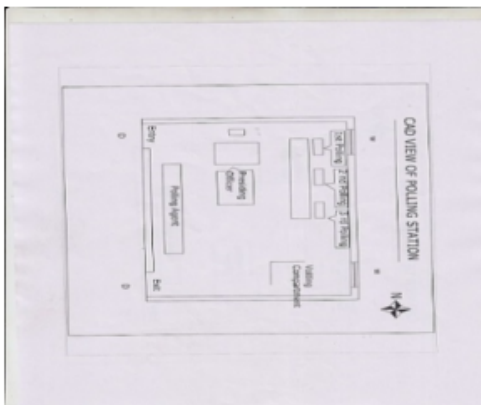

নির্বাচক নিবন্ধন আধিকারিকের স্বাক্ষর

Nazri Naksha

Google Map View

Polling Station Building Front View

Polling Station Front View

Cad View

Key MAP View

বিধানসভা নির্বাচনক্ষেত্রের নং, নাম : ২৪৫-পাড়া
ভাগ নং, নাম : ১-ইছর (পাট), বাউরীকুলী (পাট)