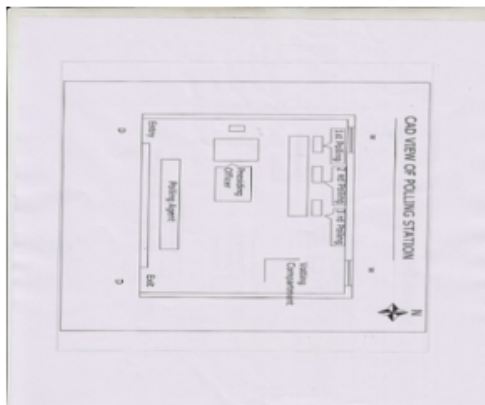

নির্বাচক নিবন্ধন আধিকারিকের স্বাক্ষর

Nazri Naksha

Google Map View

Polling Station Building Front View

Polling Station Front View

Cad View

Key MAP View

1 নাম : সন্ধ্যা চট্টোপাধ্যায় স্বামীর নাম: নির্মল মিশ্র বাড়ির নং : n0001 বয়স : 63 লিঙ্গ : মহিলা	WNM1526797 ফটো উপলব্ধ	2 নাম : অমর বাউরী পিতার নাম: উত্তম বাউরী বাড়ির নং : এন001 বয়স : 22 লিঙ্গ : পুরুষ	WNM2481059 ফটো উপলব্ধ	3 নাম : রীনা বাউরী স্বামীর নাম: আনন্দ বাউরী বাড়ির নং : এন0074 বয়স : 22 লিঙ্গ : মহিলা	WNM2674521 ফটো উপলব্ধ
4 নাম : কম্পনা দত্ত স্বামীর নাম: উজ্জ্বল দত্ত বাড়ির নং : এন002 বয়স : 35 লিঙ্গ : মহিলা	WNM1527019 ফটো উপলব্ধ	5 নাম : মৌসুমী বাউরী স্বামীর নাম: আকাশ বাউরী বাড়ির নং : n0146 বয়স : 27 লিঙ্গ : মহিলা	WNM2305589 ফটো উপলব্ধ	6 নাম : রবি বাউরী পিতার নাম: ধনঞ্জয় বাউরী বাড়ির নং : n0074 বয়স : 39 লিঙ্গ : পুরুষ	WNM1394881 ফটো উপলব্ধ
7 নাম : পুতুল বাউরী স্বামীর নাম: আকুল বাউরী বাড়ির নং : n0074 বয়স : 54 লিঙ্গ : মহিলা	WB/35/240/195641 ফটো উপলব্ধ	8 নাম : সমীর বাউরী পিতার নাম: আকুল বাউরী বাড়ির নং : n0074 বয়স : 34 লিঙ্গ : পুরুষ	WNM1394956 ফটো উপলব্ধ	9 নাম : ছবি বাউরী স্বামীর নাম: খোকন বাউরী বাড়ির নং : n0110 বয়স : 71 লিঙ্গ : মহিলা	WNM2228708 ফটো উপলব্ধ
10 নাম : রাজু বাউরী পিতার নাম: আকুল বাউরী বাড়ির নং : n0074 বয়স : 30 লিঙ্গ : পুরুষ	WNM1837772 ফটো উপলব্ধ	11 নাম : রেণুকা বাউরী স্বামীর নাম: বিক্রম বাউরী বাড়ির নং : N0050 বয়স : 25 লিঙ্গ : মহিলা	WNM2334381 ফটো উপলব্ধ	12 নাম : অনিতা বাউরী স্বামীর নাম: বিজয় বাউরী বাড়ির নং : n0113 বয়স : 35 লিঙ্গ : মহিলা	WNM1908318 ফটো উপলব্ধ
13 নাম : কিষন বাউরী পিতার নাম: মাধু বাউরী বাড়ির নং : n0074 বয়স : 28 লিঙ্গ : পুরুষ	WNM1908326 ফটো উপলব্ধ	14 নাম : সুশান্ত বাউরী পিতার নাম: ক্ষুদিরাম বাউরী বাড়ির নং : n0023 বয়স : 24 লিঙ্গ : পুরুষ	WNM2339869 ফটো উপলব্ধ	15 নাম : গোপাল চন্দ্র বাউরী পিতার নাম: হাঁসু বাউরী বাড়ির নং : n0013 বয়স : 60 লিঙ্গ : পুরুষ	WNM2228880 ফটো উপলব্ধ
16 নাম : গীতা বাউরী স্বামীর নাম: কালীপদ বাউরী বাড়ির নং : n0067 বয়স : 70 লিঙ্গ : মহিলা	WNM2228856 ফটো উপলব্ধ	17 নাম : বলরাম বাউরী পিতার নাম: ভিকু বাউরী বাড়ির নং : n0117 বয়স : 43 লিঙ্গ : পুরুষ	GPP2484681 ফটো উপলব্ধ	18 নাম : নিতাই বাউরী পিতার নাম: কালীপদ বাউরী বাড়ির নং : n0067 বয়স : 49 লিঙ্গ : পুরুষ	WNM2229003 ফটো উপলব্ধ
19 নাম : পুষ্প বাউরী স্বামীর নাম: নিতাই বাউরী বাড়ির নং : n0067 বয়স : 39 লিঙ্গ : মহিলা	GPP2201309 ফটো উপলব্ধ	20 নাম : ধনঞ্জয় বাউরী পিতার নাম: রতি বাউরী বাড়ির নং : n0074 বয়স : 69 লিঙ্গ : পুরুষ	GPP1816313 ফটো উপলব্ধ	21 নাম : আকাশ বাউরী পিতার নাম: জগন বাউরী বাড়ির নং : n0051 বয়স : 33 লিঙ্গ : পুরুষ	WNM1527035 ফটো উপলব্ধ
22 নাম : সঞ্জিতা বাউরী স্বামীর নাম: জীতেন বাউরী বাড়ির নং : n0023 বয়স : 28 লিঙ্গ : মহিলা	WNM1908128 ফটো উপলব্ধ	23 নাম : কর্তিক বাউরী পিতার নাম: খালু বাউরী বাড়ির নং : n0044 বয়স : 41 লিঙ্গ : পুরুষ	WNM0290494 ফটো উপলব্ধ	24 নাম : সীমা বাউরী স্বামীর নাম: সঞ্জয় বাউরী বাড়ির নং : n0052 বয়স : 44 লিঙ্গ : মহিলা	WNM1281807 ফটো উপলব্ধ
25 নাম : আলো বাউরী স্বামীর নাম: তপন বাউরী বাড়ির নং : n0022 বয়স : 34 লিঙ্গ : মহিলা	WNM1908144 ফটো উপলব্ধ	26 নাম : মুসুরা বাউরী স্বামীর নাম: শিশির বাউরী বাড়ির নং : n0066 বয়স : 43 লিঙ্গ : মহিলা	GPP2201523 ফটো উপলব্ধ	27 নাম : আল্লা বাউরী স্বামীর নাম: গোপাল বাউরী বাড়ির নং : n0057 বয়স : 66 লিঙ্গ : মহিলা	WNM1908151 ফটো উপলব্ধ
28 নাম : ভোলানাথ বাউরী পিতার নাম: অমল্য বাউরী বাড়ির নং : n0023 বয়স : 28 লিঙ্গ : পুরুষ	WNM1908169 ফটো উপলব্ধ	29 নাম : সুলেখা বাউরী স্বামীর নাম: বৈদ্যনাথ বাউরী বাড়ির নং : N0071 বয়স : 25 লিঙ্গ : মহিলা	WNM2305803 ফটো উপলব্ধ	30 নাম : কমলাকান্ত বাউরী পিতার নাম: সুফ.ল বাউরী বাড়ির নং : n0041 বয়স : 26 লিঙ্গ : পুরুষ	WNM2340693 ফটো উপলব্ধ