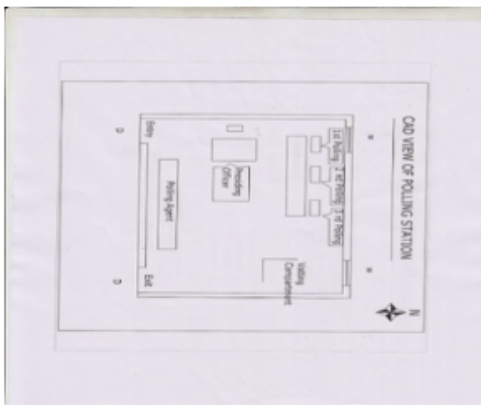

নির্বাচক নিবন্ধন আধিকারিকের স্বাক্ষর

Nazri Naksha

Google Map View

Polling Station Building Front View

Polling Station Front View

Cad View

Key MAP View

1	WNM1394832	নাম : সুবোধ ঘোষ পিতার নাম: রঞ্জন ঘোষ বাড়ির নং : n0033 বয়স : 35 লিঙ্গ : পুরুষ	ফটো উপলব্ধ	2	WNM1394840	নাম : শক্তিপদ ঘোষ পিতার নাম: রঞ্জন ঘোষ বাড়ির নং : n0033 বয়স : 37 লিঙ্গ : পুরুষ	ফটো উপলব্ধ	3	GPP2200616	নাম : খোকন ঘোষ পিতার নাম: রঞ্জন ঘোষ বাড়ির নং : n0033 বয়স : 49 লিঙ্গ : পুরুষ	ফটো উপলব্ধ
4	WB/35/240/195172	নাম : অষ্টমী ঘোষ পিতার নাম: রঞ্জন ঘোষ বাড়ির নং : n0033 বয়স : 55 লিঙ্গ : মহিলা	ফটো উপলব্ধ	5	WNM1908458	নাম : মঙ্গলা ঘোষ স্বামীর নাম: শক্তিপদ ঘোষ বাড়ির নং : n0033 বয়স : 29 লিঙ্গ : মহিলা	ফটো উপলব্ধ	6	WNM1837921	নাম : রিফক ঘোষাল (চক্রবর্তী) স্বামীর নাম: প্রণবশ ঘোষাল বাড়ির নং : n0017 বয়স : 38 লিঙ্গ : মহিলা	ফটো উপলব্ধ
7	WNM2185841	নাম : রবিনাথ ঘোষাল পিতার নাম: লক্ষন ঘোষাল বাড়ির নং : এন০০১৩ বয়স : 25 লিঙ্গ : পুরুষ	ফটো উপলব্ধ	8	WNM2185874	নাম : সুমন ঘোষাল পিতার নাম: তপন কুমার ঘোষাল বাড়ির নং : এন০০১০ বয়স : 25 লিঙ্গ : পুরুষ	ফটো উপলব্ধ	9	WNM2193365	নাম : পূর্ণিমা ঘোষাল স্বামীর নাম: দীপক ঘোষাল বাড়ির নং : এন0011 বয়স : 42 লিঙ্গ : মহিলা	ফটো উপলব্ধ
10	WNM2229763	নাম : প্রতিমা ঘোষাল স্বামীর নাম: মথন ঘোষাল বাড়ির নং : n0009 বয়স : 70 লিঙ্গ : মহিলা	ফটো উপলব্ধ	11	GPP2753176	নাম : নবীন ঘোষাল পিতার নাম: মনোরঞ্জন ঘোষাল বাড়ির নং : n0010 বয়স : 38 লিঙ্গ : পুরুষ	ফটো উপলব্ধ	12	WNM2229946	নাম : আশুতোষ ঘোষাল পিতার নাম: ক্ষুদীরাম ঘোষাল বাড়ির নং : n0018 বয়স : 50 লিঙ্গ : পুরুষ	ফটো উপলব্ধ
13	GPP2200798	নাম : শোভা ঘোষাল স্বামীর নাম: স্বপন কুমার ঘোষাল বাড়ির নং : n0007 বয়স : 54 লিঙ্গ : মহিলা	ফটো উপলব্ধ	14	WNM2229748	নাম : তাপস কুমার ঘোষাল পিতার নাম: মথন চন্দ্র ঘোষাল বাড়ির নং : n0009 বয়স : 49 লিঙ্গ : পুরুষ	ফটো উপলব্ধ	15	WNM1826361	নাম : প্রিয়ঙ্কা ঘোষাল স্বামীর নাম: নবীন ঘোষাল বাড়ির নং : এন0010 বয়স : 29 লিঙ্গ : মহিলা	ফটো উপলব্ধ
16	WNM2563971	নাম : সন্তোষ ঘোষাল পিতার নাম: লক্ষণ ঘোষাল বাড়ির নং : এন0013 বয়স : 21 লিঙ্গ : পুরুষ	ফটো উপলব্ধ	17	WNM2611259	নাম : অর্পিতা গাঙ্গুলি স্বামীর নাম: বিশ্বজিৎ ঘোষাল বাড়ির নং : এন0018 বয়স : 23 লিঙ্গ : মহিলা	ফটো উপলব্ধ	18	WNM1364686	নাম : তাপসী ঘোষাল স্বামীর নাম: অজয় ঘোষাল বাড়ির নং : n0016 বয়স : 37 লিঙ্গ : মহিলা	ফটো উপলব্ধ
19	WNM1281534	নাম : রাকেশ ঘোষাল পিতার নাম: সাধন ঘোষাল বাড়ির নং : n0013 বয়স : 36 লিঙ্গ : পুরুষ	ফটো উপলব্ধ	20	WNM2694859	নাম : কুমকুম ঘোষাল স্বামীর নাম: গোকুল ঘোষাল বাড়ির নং : n0011 বয়স : 51 লিঙ্গ : মহিলা	ফটো উপলব্ধ	21	WNM2695054	নাম : গোকুল ঘোষাল পিতার নাম: ধীরেন্দ্র ঘোষাল বাড়ির নং : n0011 বয়স : 52 লিঙ্গ : পুরুষ	ফটো উপলব্ধ
22	GPP2200640	নাম : বিশ্বনাথ ঘোষাল পিতার নাম: মনোরঞ্জন ঘোষাল বাড়ির নং : n0010 বয়স : 41 লিঙ্গ : পুরুষ	ফটো উপলব্ধ	23	WNM1281641	নাম : সন্দীপ ঘোষাল পিতার নাম: দীপক কুমার ঘোষাল বাড়ির নং : n0016 বয়স : 35 লিঙ্গ : পুরুষ	ফটো উপলব্ধ	24	WNM2606689	নাম : আনুরি বালা ঘোষাল স্বামীর নাম: গগন ঘোষাল বাড়ির নং : n0014 বয়স : 71 লিঙ্গ : মহিলা	ফটো উপলব্ধ
25	WNM2606705	নাম : শ্যামল ঘোষাল পিতার নাম: ধীরেন্দ্র ঘোষাল বাড়ির নং : n0011 বয়স : 40 লিঙ্গ : পুরুষ	ফটো উপলব্ধ	26	WNM2602886	নাম : পূজা কুমারী স্বামীর নাম: সুশান্ত ঘোষাল বাড়ির নং : এন/এ বয়স : 22 লিঙ্গ : মহিলা	ফটো উপলব্ধ	27	GPP2698595	নাম : বাবলু ঘোষাল পিতার নাম: গগন চন্দ্র ঘোষাল বাড়ির নং : n0014 বয়স : 48 লিঙ্গ : পুরুষ	ফটো উপলব্ধ
28	WNM2606796	নাম : মনবোধ ঘোষাল পিতার নাম: ধীরেন্দ্র নাথ ঘোষাল বাড়ির নং : n0011 বয়স : 67 লিঙ্গ : পুরুষ	ফটো উপলব্ধ	29	WNM2607133	নাম : দীপক ঘোষাল পিতার নাম: ধীরেন্দ্র ঘোষাল বাড়ির নং : এন0011 বয়স : 47 লিঙ্গ : পুরুষ	ফটো উপলব্ধ	30	WNM2454247	নাম : দোলন ঘোষাল স্বামীর নাম: সুশান্ত ঘোষাল বাড়ির নং : এন0021 বয়স : 22 লিঙ্গ : মহিলা	ফটো উপলব্ধ