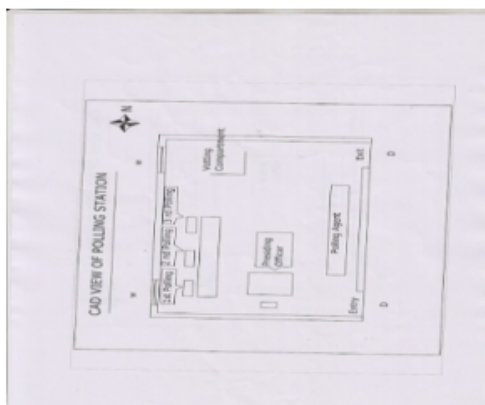

নির্বাচক নিবন্ধন আধিকারিকের স্বাক্ষর

Nazri Naksha

Google Map View

Polling Station Building Front View

Polling Station Front View

Cad View

Key MAP View

1 নাম : সাইদুন বিবি স্বামীর নাম: খাজুমুদ্দিন আনসারী বাড়ির নং : n0058 বয়স : 39 লিঙ্গ : মহিলা	GPP2698082 ফটো উপলব্ধ	2 নাম : আফতাব আনসারি পিতার নাম: সাহাজান আনসারি বাড়ির নং : এন0126 বয়স : 23 লিঙ্গ : পুরুষ	WNM2462612 ফটো উপলব্ধ	3 নাম : আমজেদ আনসারী পিতার নাম: আলাউদ্দিন আনসারী বাড়ির নং : n0148 বয়স : 26 লিঙ্গ : পুরুষ	WNM2103356 ফটো উপলব্ধ
4 নাম : ফুরসেদ আনসারী পিতার নাম: আলাউদ্দিন আনসারী বাড়ির নং : এন0099 বয়স : 23 লিঙ্গ : পুরুষ	WNM2418309 ফটো উপলব্ধ	5 নাম : আজহারুদ্দিন আনসারী পিতার নাম: বীকির আনসারী বাড়ির নং : n0088 বয়স : 25 লিঙ্গ : মহিলা	WNM2186179 ফটো উপলব্ধ	6 নাম : আসলাম আনসারী পিতার নাম: আক্কেলালী আনসারী বাড়ির নং : এন0091 বয়স : 25 লিঙ্গ : পুরুষ	WNM2186120 ফটো উপলব্ধ
7 নাম : নূরবানু বিবি স্বামীর নাম: আমজাদ আনসারি বাড়ির নং : n0148 বয়স : 24 লিঙ্গ : মহিলা	WNM2332054 ফটো উপলব্ধ	8 নাম : রেশমা খাতুন পিতার নাম: জাফর আনসারী বাড়ির নং : এন0128 বয়স : 24 লিঙ্গ : মহিলা	WNM2408326 ফটো উপলব্ধ	9 নাম : রঞ্জন মাজী পিতার নাম: ভাগবৎ চন্দ্র মাজী বাড়ির নং : এন0073 বয়স : 23 লিঙ্গ : পুরুষ	WNM2433464 ফটো উপলব্ধ
10 নাম : অভিজিৎ মাজী পিতার নাম: আশীষ কুমার মাজী বাড়ির নং : এন0073 বয়স : 23 লিঙ্গ : পুরুষ	WNM2433480 ফটো উপলব্ধ	11 নাম : সোনিয়া খাতুন স্বামীর নাম: হাসিম আনসারি বাড়ির নং : এন0086 বয়স : 24 লিঙ্গ : মহিলা	WNM2469245 ফটো উপলব্ধ	12 নাম : সুবেজান খাতুন পিতার নাম: নাবতুল্লা আনসারী বাড়ির নং : এন0090 বয়স : 24 লিঙ্গ : মহিলা	WNM2515252 ফটো উপলব্ধ
13 নাম : মোমিনা বিবি স্বামীর নাম: আলিফ আনসারি বাড়ির নং : এন0090 বয়স : 22 লিঙ্গ : মহিলা	WNM2607687 ফটো উপলব্ধ	14 নাম : সাজ্জফা খাতুন পিতার নাম: কমল আনসারী বাড়ির নং : এন0073 বয়স : 26 লিঙ্গ : মহিলা	WNM2196624 ফটো উপলব্ধ	15 নাম : পয়েল বাউরী পিতার নাম: সুদর্শন বাউরী বাড়ির নং : এন0001 বয়স : 21 লিঙ্গ : মহিলা	WNM2596237 ফটো উপলব্ধ
16 নাম : সীতা কুমারী স্বামীর নাম: তাপস বাউরী বাড়ির নং : এন0082 বয়স : 25 লিঙ্গ : মহিলা	WNM2596328 ফটো উপলব্ধ	17 নাম : বার্না বাউরী পিতার নাম: জুহীন বাউরী বাড়ির নং : এন0032 বয়স : 21 লিঙ্গ : মহিলা	WNM2596278 ফটো উপলব্ধ	18 নাম : সুখমা বাউরী পিতার নাম: ভবতোশ বাউরী বাড়ির নং : এন0118 বয়স : 21 লিঙ্গ : মহিলা	WNM2593416 ফটো উপলব্ধ
19 নাম : বিক্রম বাউরী পিতার নাম: মাগারাম বাউরী বাড়ির নং : এন0039 বয়স : 21 লিঙ্গ : পুরুষ	WNM2597219 ফটো উপলব্ধ	20 নাম : সুমন্ত বাউরী পিতার নাম: পাণ্ডব বাউরী বাড়ির নং : এন0034 বয়স : 21 লিঙ্গ : পুরুষ	WNM2563278 ফটো উপলব্ধ	21 নাম : প্রশান্ত বাউরী পিতার নাম: সাধু বাউরী বাড়ির নং : এন0029 বয়স : 22 লিঙ্গ : পুরুষ	WNM2515294 ফটো উপলব্ধ
22 নাম : বাসন্তী মাল পিতার নাম: রতন মাল বাড়ির নং : এন001 বয়স : 25 লিঙ্গ : মহিলা	WNM2515948 ফটো উপলব্ধ	23 নাম : শিবু বাউরী পিতার নাম: বাহাদুর বাউরী বাড়ির নং : এন0037 বয়স : 22 লিঙ্গ : পুরুষ	WNM2516060 ফটো উপলব্ধ	24 নাম : সুরজিৎ বাউরী পিতার নাম: প্রশান্ত বাউরী বাড়ির নং : এন002 বয়স : 22 লিঙ্গ : পুরুষ	WNM2516078 ফটো উপলব্ধ
25 নাম : সারজেন বাউরী পিতার নাম: সন্তোষ বাউরী বাড়ির নং : এন0019 বয়স : 22 লিঙ্গ : পুরুষ	WNM2515674 ফটো উপলব্ধ	26 নাম : মোনিকা বাউরী স্বামীর নাম: লক্ষ্মণ বাউরী বাড়ির নং : এন0037 বয়স : 24 লিঙ্গ : মহিলা	WNM2515690 ফটো উপলব্ধ	27 নাম : মালা বাউরী স্বামীর নাম: প্রদীপ বাউরী বাড়ির নং : এন0025 বয়স : 22 লিঙ্গ : মহিলা	WNM2515724 ফটো উপলব্ধ
28 নাম : আদিত্য বাউরী পিতার নাম: শান্ত বাউরী বাড়ির নং : এন0067 বয়স : 23 লিঙ্গ : পুরুষ	WNM2418226 ফটো উপলব্ধ	29 নাম : জ্যোৎস্না বাউরী পিতার নাম: জুহন বাউরী বাড়ির নং : এন0032 বয়স : 23 লিঙ্গ : মহিলা	WNM2390193 ফটো উপলব্ধ	30 নাম : সরস্বতী বাউরী পিতার নাম: হীরালাল বাউরী বাড়ির নং : এন0025 বয়স : 27 লিঙ্গ : মহিলা	WNM2015121 ফটো উপলব্ধ