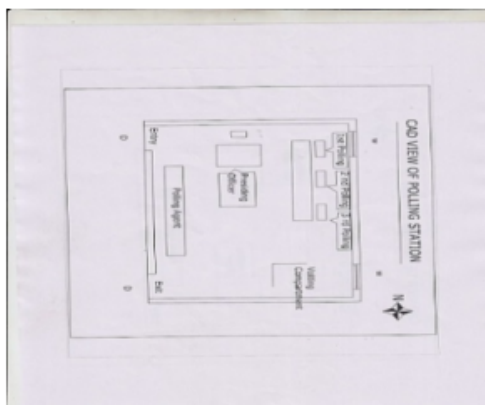

নির্বাচক নিবন্ধন আধিকারিকের স্বাক্ষর

Nazri Naksha

Google Map View

Polling Station Building Front View

Polling Station Front View

Cad View

Key MAP View

1 নাম : সুপেন বাউরী পিতার নাম: হারু বাউরী বাড়ির নং : n0027 বয়স : 50 লিঙ্গ : পুরুষ	WNM0300996 ফটো উপলব্ধ	2 নাম : অম্বিকা বাউরী স্বামীর নাম: ধর্মদাস বাউরী বাড়ির নং : n0027 বয়স : 40 লিঙ্গ : মহিলা	GPP2206845 ফটো উপলব্ধ	3 নাম : ধর্মদাস বাউরী পিতার নাম: হারু বাউরী বাড়ির নং : n0027 বয়স : 44 লিঙ্গ : পুরুষ	GPP2205318 ফটো উপলব্ধ
4 নাম : দুর্গোধন বাউরী পিতার নাম: হারু বাউরী বাড়ির নং : n0027 বয়স : 49 লিঙ্গ : পুরুষ	GPP1230788 ফটো উপলব্ধ	5 নাম : কল্যাণী বাউরী স্বামীর নাম: হারু বাউরী বাড়ির নং : n0027 বয়স : 66 লিঙ্গ : মহিলা	GPP1233154 ফটো উপলব্ধ	6 নাম : প্রথমী বাউরী স্বামীর নাম: রাজা বাউরী বাড়ির নং : n0026 বয়স : 36 লিঙ্গ : মহিলা	WNM1527514 ফটো উপলব্ধ
7 নাম : বচন বাউরী পিতার নাম: তারাপদ বাউরী বাড়ির নং : n0026 বয়স : 37 লিঙ্গ : পুরুষ	WNM0300921 ফটো উপলব্ধ	8 নাম : পানী বাউরী স্বামীর নাম: সঞ্জয় বাউরী বাড়ির নং : n0026 বয়স : 40 লিঙ্গ : মহিলা	GPP2206837 ফটো উপলব্ধ	9 নাম : সঞ্জয় বাউরী পিতার নাম: তারু বাউরী বাড়ির নং : n0026 বয়স : 46 লিঙ্গ : পুরুষ	GPP1230747 ফটো উপলব্ধ
10 নাম : ভিক্ষা বাউরী স্বামীর নাম: তারু বাউরী বাড়ির নং : n0026 বয়স : 63 লিঙ্গ : মহিলা	WB/35/240/198139 ফটো উপলব্ধ	11 নাম : সুশান্ত বাউরী পিতার নাম: কিরীটা বাউরী বাড়ির নং : এন0004 বয়স : 21 লিঙ্গ : পুরুষ	WNM2651610 ফটো উপলব্ধ	12 নাম : উজ্জ্বল বাউরী পিতার নাম: মেঘনাথ বাউরী বাড়ির নং : n0025 বয়স : 33 লিঙ্গ : পুরুষ	WNM1527563 ফটো উপলব্ধ
13 নাম : জহর বাউরী পিতার নাম: সত্যনারায়ন বাউরী বাড়ির নং : n0025 বয়স : 39 লিঙ্গ : পুরুষ	WNM0973586 ফটো উপলব্ধ	14 নাম : তারা বাউরী স্বামীর নাম: মিহির বাউরী বাড়ির নং : n0025 বয়স : 45 লিঙ্গ : মহিলা	GPP1306604 ফটো উপলব্ধ	15 নাম : মিহির বাউরী পিতার নাম: রাধু বাউরী বাড়ির নং : n0025 বয়স : 51 লিঙ্গ : পুরুষ	GPP1230713 ফটো উপলব্ধ
16 নাম : ঝুনি বাউরী স্বামীর নাম: মেঘু বাউরী বাড়ির নং : n0025 বয়স : 57 লিঙ্গ : মহিলা	WB/35/240/198181 ফটো উপলব্ধ	17 নাম : মেঘু বাউরী পিতার নাম: রাধু বাউরী বাড়ির নং : n0025 বয়স : 59 লিঙ্গ : পুরুষ	GPP1230366 ফটো উপলব্ধ	18 নাম : সহাগী বাউরী স্বামীর নাম: দুগাই বাউরী বাড়ির নং : n0024 বয়স : 56 লিঙ্গ : মহিলা	GPP1233196 ফটো উপলব্ধ
19 নাম : দুগাই বাউরী পিতার নাম: পিরু বাউরী বাড়ির নং : n0024 বয়স : 58 লিঙ্গ : পুরুষ	GPP1234525 ফটো উপলব্ধ	20 নাম : মমতা বাউরী স্বামীর নাম: জীবন বাউরী বাড়ির নং : n0023 বয়স : 50 লিঙ্গ : মহিলা	GPP1234517 ফটো উপলব্ধ	21 নাম : জীবন বাউরী পিতার নাম: রবি বাউরী বাড়ির নং : n0023 বয়স : 51 লিঙ্গ : পুরুষ	GPP1234509 ফটো উপলব্ধ
22 নাম : পূর্ণিমা বাউরী স্বামীর নাম: বাসুদেব বাউরী বাড়ির নং : n0023 বয়স : 46 লিঙ্গ : মহিলা	GPP1306620 ফটো উপলব্ধ	23 নাম : জনপুকি বাউরী স্বামীর নাম: রবি বাউরী বাড়ির নং : n0023 বয়স : 79 লিঙ্গ : মহিলা	WB/35/240/198180 ফটো উপলব্ধ	24 নাম : আত্মাদী বাউরী স্বামীর নাম: সুধীর বাউরী বাড়ির নং : n0022 বয়স : 67 লিঙ্গ : মহিলা	WB/35/240/198265 ফটো উপলব্ধ
25 নাম : গুরুপদ বাউরী পিতার নাম: মঙ্গল বাউরী বাড়ির নং : n0021 বয়স : 38 লিঙ্গ : পুরুষ	WNM1527423 ফটো উপলব্ধ	26 নাম : লুধী বাউরী স্বামীর নাম: মঙ্গল বাউরী বাড়ির নং : n0021 বয়স : 62 লিঙ্গ : মহিলা	GPP1230317 ফটো উপলব্ধ	27 নাম : মঙ্গল বাউরী পিতার নাম: অপিন্দ বাউরী বাড়ির নং : n0021 বয়স : 64 লিঙ্গ : পুরুষ	GPP1230309 ফটো উপলব্ধ
28 নাম : প্রদীপ কুং বাউরী পিতার নাম: পাত্ত বাউরী বাড়ির নং : n0020 বয়স : 33 লিঙ্গ : পুরুষ	WNM1527613 ফটো উপলব্ধ	29 নাম : দিলীপ কুমার বাউরী মায়ের নাম: মালতী বাউরী বাড়ির নং : n0020 বয়স : 36 লিঙ্গ : পুরুষ	WNM0973313 ফটো উপলব্ধ	30 নাম : মালতী বাউরী স্বামীর নাম: পাত্ত বাউরী বাড়ির নং : n0020 বয়স : 58 লিঙ্গ : মহিলা	GPP1306133 ফটো উপলব্ধ