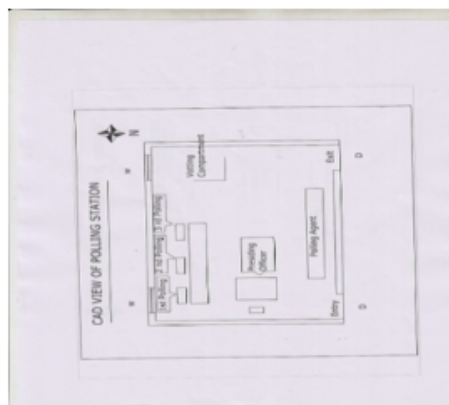

নির্বাচক নিবন্ধন আধিকারিকের স্বাক্ষর

Nazri Naksha

Google Map View

Polling Station Building Front View

Polling Station Front View

Cad View

Key MAP View

বিধানসভা নির্বাচনকেন্দ্রের নং, নাম : 245-পাড়া
ভাগ নং, নাম : 1-ডুমুরকোলা (পার্ট), লালুরডিহ