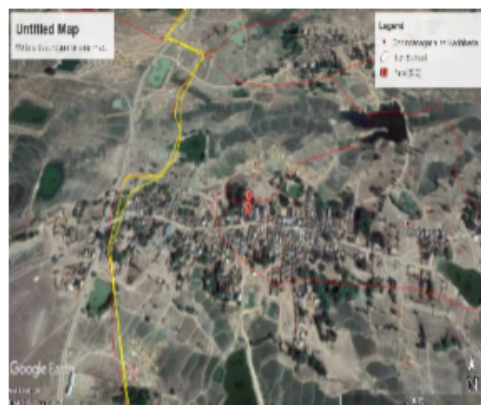

Google Map View