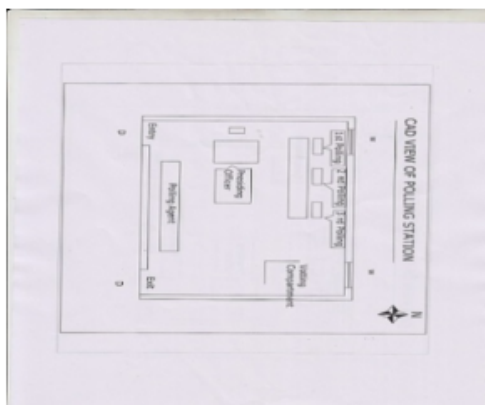

নির্বাচক নিবন্ধন আধিকারিকের স্বাক্ষর

Nazri Naksha

Google Map View

Polling Station Building Front View

Polling Station Front View

Cad View

Key MAP View

বিধানসভা নির্বাচনক্ষেত্রের নং, নাম : 245-পাড়া
ভাগ নং, নাম : 1-বামুনকুলি,সরাককুলি,বাউরিকুলি