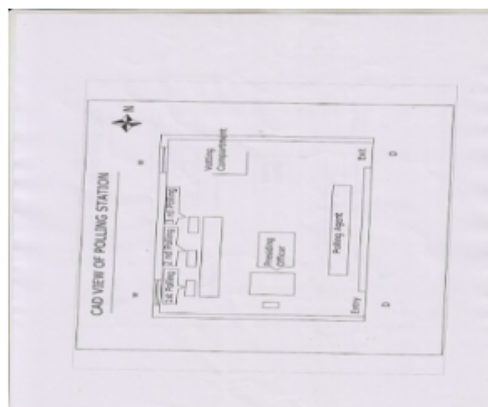

নির্বাচক নিবন্ধন আধিকারিকের স্বাক্ষর

Nazri Naksha

Google Map View

Polling Station Building Front View

Polling Station Front View

Cad View

Key MAP View

বিধানসভা নির্বাচনক্ষেত্রের নং, নাম : 245-পাড়া
ভাগ নং, নাম : 1-মনগ্রাম,সরাককুলি,বাউরী-বাগদী-মাল-গঁরাইপাড়া