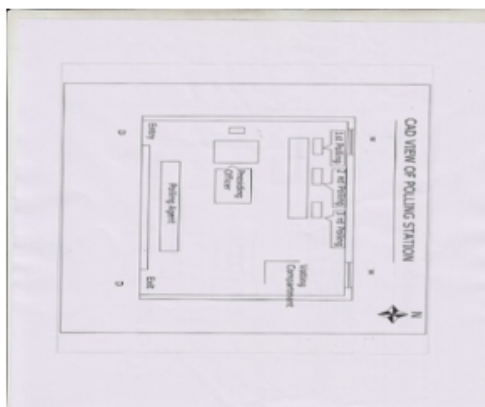

নির্বাচক নিবন্ধন আধিকারিকের স্বাক্ষর

Nazri Naksha

Google Map View

Polling Station Building Front View

Polling Station Front View

Cad View

Key MAP View

1 নাম : লক্ষীরানী মাজী স্বামীর নাম: মথুর মাজী বাড়ির নং : n0021 বয়স : 53 লিঙ্গ : মহিলা	WNM2686020	ফটো উপলব্ধ	2 নাম : হরেকৃষ্ণ মাজী পিতার নাম: বিজয় মাজী বাড়ির নং : n0031 বয়স : 56 লিঙ্গ : পুরুষ	GPP1835156	ফটো উপলব্ধ	3 নাম : রামকৃষ্ণ মাজী পিতার নাম: বিজয় মাজী বাড়ির নং : n0031 বয়স : 49 লিঙ্গ : পুরুষ	WB/35/240/222288	ফটো উপলব্ধ
4 নাম : শকুন্তলা মাজী স্বামীর নাম: রামকৃষ্ণ মাজী বাড়ির নং : n0031 বয়স : 38 লিঙ্গ : মহিলা	WNM1621325	ফটো উপলব্ধ	5 নাম : অমূল্য বালা মাজী স্বামীর নাম: বিজয়কৃষ্ণ মাজী বাড়ির নং : n0031 বয়স : 75 লিঙ্গ : মহিলা	WNM2233922	ফটো উপলব্ধ	6 নাম : বিক্রম মাজী পিতার নাম: হরেকৃষ্ণ মাজী বাড়ির নং : n0031 বয়স : 30 লিঙ্গ : পুরুষ	WNM1731074	ফটো উপলব্ধ
7 নাম : মিনা মাজী স্বামীর নাম: হরেকৃষ্ণ মাজী বাড়ির নং : n0031 বয়স : 48 লিঙ্গ : মহিলা	GPP1203496	ফটো উপলব্ধ	8 নাম : বিবেক কুস্তকার পিতার নাম: অরুণ কুস্তকার বাড়ির নং : এন0074 বয়স : 22 লিঙ্গ : পুরুষ	WNM2552230	ফটো উপলব্ধ	9 নাম : পূজা মাজী স্বামীর নাম: অরিহাজীত মাজী বাড়ির নং : এন008 বয়স : 22 লিঙ্গ : মহিলা	WNM2487338	ফটো উপলব্ধ
10 নাম : অম্বিকা কৈবর্তী স্বামীর নাম: কৃষ্ণ পদ কৈবর্তী বাড়ির নং : এন007 বয়স : 22 লিঙ্গ : মহিলা	WNM2487502	ফটো উপলব্ধ	11 নাম : হরিপদ কুস্তকার পিতার নাম: পূর্ণচন্দ্র কুস্তকার বাড়ির নং : n0007 বয়স : 50 লিঙ্গ : পুরুষ	WNM2529162	ফটো উপলব্ধ	12 নাম : শ্যামাপদ কুস্তকার পিতার নাম: পার্বতী কুস্তকার বাড়ির নং : n0006 বয়স : 76 লিঙ্গ : পুরুষ	WNM2521656	ফটো উপলব্ধ
13 নাম : স্বেতী কুস্তকার স্বামীর নাম: শ্যামাপদ কুস্তকার বাড়ির নং : n0006 বয়স : 57 লিঙ্গ : মহিলা	WNM2528958	ফটো উপলব্ধ	14 নাম : অষ্টমী দাস পিতার নাম: গোপাল চন্দ্র দাস বাড়ির নং : এন009 বয়স : 22 লিঙ্গ : মহিলা	WNM2487262	ফটো উপলব্ধ	15 নাম : সম্পা কৈবর্তী পিতার নাম: বদন কৈবর্তী বাড়ির নং : এন008 বয়স : 23 লিঙ্গ : মহিলা	WNM2487312	ফটো উপলব্ধ
16 নাম : জাব কৈবর্তী স্বামীর নাম: বিশনাথ কৈবর্তী বাড়ির নং : এন008 বয়স : 23 লিঙ্গ : মহিলা	WNM2492288	ফটো উপলব্ধ	17 নাম : পূর্ণিমা বরি মায়ের নাম: বাপি বরি বাড়ির নং : এন009 বয়স : 25 লিঙ্গ : মহিলা	WNM2493443	ফটো উপলব্ধ	18 নাম : অনিমেষ্ণ কুস্তকার পিতার নাম: রাধানাথ কুস্তকার বাড়ির নং : n0006 বয়স : 24 লিঙ্গ : পুরুষ	WNM2312528	ফটো উপলব্ধ
19 নাম : মুক্তা কুস্তকার স্বামীর নাম: অনাথ বন্ধু কুস্তকার বাড়ির নং : n0282 বয়স : 28 লিঙ্গ : মহিলা	WNM2312551	ফটো উপলব্ধ	20 নাম : মুকেশ কুস্তকার পিতার নাম: শ্যামা পদ কুস্তকার বাড়ির নং : n0076 বয়স : 24 লিঙ্গ : পুরুষ	WNM2312494	ফটো উপলব্ধ	21 নাম : বিপ্লব কুস্তকার পিতার নাম: অরুণ কুস্তকার বাড়ির নং : এন0074 বয়স : 25 লিঙ্গ : পুরুষ	WNM2189934	ফটো উপলব্ধ
22 নাম : তুষ্টি কুস্তকার স্বামীর নাম: বিশেশ্বর কুস্তকার বাড়ির নং : n0075 বয়স : 36 লিঙ্গ : মহিলা	WNM0975847	ফটো উপলব্ধ	23 নাম : বাপী কুস্তকার পিতার নাম: শিবরাম কুস্তকার বাড়ির নং : এন0073 বয়স : 25 লিঙ্গ : পুরুষ	WNM2189926	ফটো উপলব্ধ	24 নাম : আনন্দ কুস্তকার পিতার নাম: অরবিন্দ কুস্তকার বাড়ির নং : এন0078 বয়স : 25 লিঙ্গ : পুরুষ	WNM2189959	ফটো উপলব্ধ
25 নাম : রুমা প্রমাণিক স্বামীর নাম: সচীন প্রমাণিক বাড়ির নং : n0006 বয়স : 27 লিঙ্গ : মহিলা	WNM2189967	ফটো উপলব্ধ	26 নাম : বুলু কুস্তকার স্বামীর নাম: নারায়ন কুস্তকার বাড়ির নং : এন0011 বয়স : 28 লিঙ্গ : মহিলা	WNM2190239	ফটো উপলব্ধ	27 নাম : রিঙ্কু কুস্তকার স্বামীর নাম: সুবল কুস্তকার বাড়ির নং : এন0011 বয়স : 32 লিঙ্গ : মহিলা	WNM2190072	ফটো উপলব্ধ
28 নাম : টিয়া কুস্তকার স্বামীর নাম: দেবাশিষ কুস্তকার বাড়ির নং : 0 বয়স : 26 লিঙ্গ : মহিলা	WNM2190205	ফটো উপলব্ধ	29 নাম : অনিতা কুস্তকার স্বামীর নাম: তাপস কুস্তকার বাড়ির নং : 0 বয়স : 27 লিঙ্গ : মহিলা	WNM2190221	ফটো উপলব্ধ	30 নাম : উত্তম মাজী পিতার নাম: বংশী মাজী বাড়ির নং : n0004 বয়স : 51 লিঙ্গ : পুরুষ	WNM2601318	ফটো উপলব্ধ