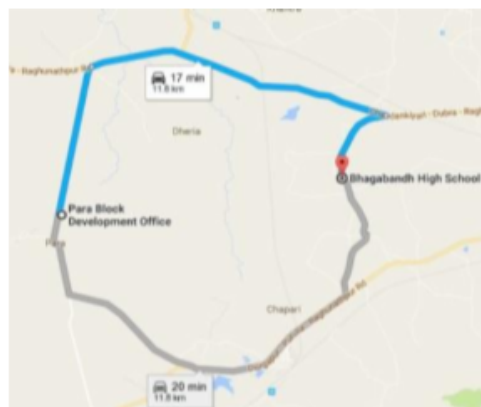

নির্বাচক নিবন্ধন আধিকারিকের স্বাক্ষর

Nazri Naksha

Google Map View

Polling Station Building Front View

Polling Station Front View

Cad View

Key MAP View

বিধানসভা নির্বাচনক্ষেত্রের নং, নাম : 245-পাড়া
ভাগ নং, নাম : 1-ভাগাবাঁধ,সরাকপাড়া,কুমারপাড়া,কর্মকারপাড়া