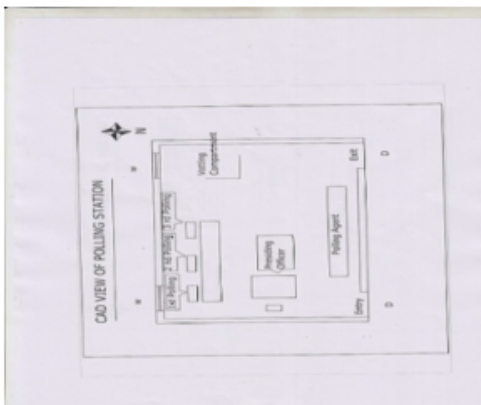

নির্বাচক নিবন্ধন আধিকারিকের স্বাক্ষর

Nazri Naksha

Google Map View

Polling Station Building Front View

Polling Station Front View

Cad View

Key MAP View

| | | | | | | | | | | | |
|----|------------------|--|------------|----|------------|--|------------|----|------------------|---|------------|
| 1 | ZJZ2612869 | নাম : ঠাকুরমনি বাস্কে স্বামীর নাম: নারায়ণ বাস্কে বাড়ির নং : n0092 বয়স : 65 লিঙ্গ : মহিলা | ফটো উপলব্ধ | 2 | ZJZ2664985 | নাম : অরুণ কর্মকার পিতার নাম: শঙ্কর কর্মকার বাড়ির নং : এন0014 বয়স : 23 লিঙ্গ : পুরুষ | ফটো উপলব্ধ | 3 | ZJZ2002350 | নাম : লেখনী কর্মকার স্বামীর নাম: লবন কর্মকার বাড়ির নং : n0014 বয়স : 28 লিঙ্গ : মহিলা | ফটো উপলব্ধ |
| 4 | KFG2927804 | নাম : কারলা কর্মকার স্বামীর নাম: শরত কর্মকার বাড়ির নং : n0014 বয়স : 68 লিঙ্গ : মহিলা | ফটো উপলব্ধ | 5 | KFG2927812 | নাম : কৃষ্ণপদ কর্মকার পিতার নাম: যতীলাল কর্মকার বাড়ির নং : n0014 বয়স : 64 লিঙ্গ : পুরুষ | ফটো উপলব্ধ | 6 | ZJZ1378892 | নাম : চম্পা কর্মকার স্বামীর নাম: পতিত কর্মকার বাড়ির নং : n0014 বয়স : 35 লিঙ্গ : মহিলা | ফটো উপলব্ধ |
| 7 | ZJZ1209014 | নাম : প্রদীপ কর্মকার পিতার নাম: বিজয় কর্মকার বাড়ির নং : n0014 বয়স : 35 লিঙ্গ : পুরুষ | ফটো উপলব্ধ | 8 | ZJZ1753201 | নাম : সবন কর্মকার পিতার নাম: কৃষ্ণপদ কর্মকার বাড়ির নং : n0014 বয়স : 34 লিঙ্গ : পুরুষ | ফটো উপলব্ধ | 9 | ZJZ0000018 | নাম : পতিত কর্মকার পিতার নাম: কৃষ্ণপদ কর্মকার বাড়ির নং : n0014 বয়স : 37 লিঙ্গ : পুরুষ | ফটো উপলব্ধ |
| 10 | KFG3810025 | নাম : পারুল কর্মকার স্বামীর নাম: রঞ্জিত কর্মকার বাড়ির নং : n0014 বয়স : 37 লিঙ্গ : মহিলা | ফটো উপলব্ধ | 11 | KFG3442308 | নাম : রঞ্জিত কর্মকার পিতার নাম: কৃষ্ণপদ কর্মকার বাড়ির নং : n0014 বয়স : 39 লিঙ্গ : পুরুষ | ফটো উপলব্ধ | 12 | KFG3763224 | নাম : সুন্দরা কর্মকার স্বামীর নাম: শঙ্কর কর্মকার বাড়ির নং : n0014 বয়স : 41 লিঙ্গ : মহিলা | ফটো উপলব্ধ |
| 13 | KFG2927838 | নাম : বলরাম কর্মকার পিতার নাম: যতীলাল কর্মকার বাড়ির নং : n0014 বয়স : 58 লিঙ্গ : পুরুষ | ফটো উপলব্ধ | 14 | ZJZ1753342 | নাম : সিলু কর্মকার স্বামীর নাম: সবন কর্মকার বাড়ির নং : n0014 বয়স : 31 লিঙ্গ : মহিলা | ফটো উপলব্ধ | 15 | KFG2927820 | নাম : বিজলা কর্মকার স্বামীর নাম: কৃষ্ণপদ কর্মকার বাড়ির নং : n0014 বয়স : 58 লিঙ্গ : মহিলা | ফটো উপলব্ধ |
| 16 | ZJZ2002343 | নাম : লবন কর্মকার পিতার নাম: বলরাম কর্মকার বাড়ির নং : n0014 বয়স : 29 লিঙ্গ : পুরুষ | ফটো উপলব্ধ | 17 | ZJZ2002186 | নাম : পবন কর্মকার পিতার নাম: বিজয় কর্মকার বাড়ির নং : n0014 বয়স : 28 লিঙ্গ : পুরুষ | ফটো উপলব্ধ | 18 | WB/35/241/000454 | নাম : অচিন্ত্য টুডু পিতার নাম: জগত টুডু বাড়ির নং : n0052 বয়স : 52 লিঙ্গ : পুরুষ | ফটো উপলব্ধ |
| 19 | ZJZ2225738 | নাম : মঞ্জয় টুডু পিতার নাম: সুনীল টুডু বাড়ির নং : n0160 বয়স : 27 লিঙ্গ : পুরুষ | ফটো উপলব্ধ | 20 | ZJZ2192177 | নাম : মহালয়া টুডু পিতার নাম: অচিন্ত্য টুডু বাড়ির নং : n0052 বয়স : 26 লিঙ্গ : পুরুষ | ফটো উপলব্ধ | 21 | ZJZ2618619 | নাম : শিবশঙ্কর টুডু পিতার নাম: অচিন্ত্য টুডু বাড়ির নং : রায়বাঁধ বয়স : 21 লিঙ্গ : পুরুষ | ফটো উপলব্ধ |
| 22 | ZJZ2590248 | নাম : বাজারমনি টুডু স্বামীর নাম: লক্ষীদাস টুডু বাড়ির নং : এন0138 বয়স : 25 লিঙ্গ : মহিলা | ফটো উপলব্ধ | 23 | ZJZ2618593 | নাম : সরস্বতী টুডু পিতার নাম: সুনীল টুডু বাড়ির নং : রায়বাঁধ বয়স : 21 লিঙ্গ : মহিলা | ফটো উপলব্ধ | 24 | ZJZ2618650 | নাম : গণেশ টুডু পিতার নাম: সুনীল টুডু বাড়ির নং : জোড়বেড়িয়া বয়স : 21 লিঙ্গ : পুরুষ | ফটো উপলব্ধ |
| 25 | ZJZ2397925 | নাম : সোহাগী টুডু স্বামীর নাম: কার্তিক টুডু বাড়ির নং : N0160 বয়স : 26 লিঙ্গ : মহিলা | ফটো উপলব্ধ | 26 | ZJZ2456606 | নাম : রাজ টুডু পিতার নাম: চাঁদ টুডু বাড়ির নং : এন0132 বয়স : 23 লিঙ্গ : পুরুষ | ফটো উপলব্ধ | 27 | ZJZ2664977 | নাম : উমেশ বাস্কে পিতার নাম: শম্ভু বাস্কে বাড়ির নং : এন0116 বয়স : 26 লিঙ্গ : পুরুষ | ফটো উপলব্ধ |
| 28 | WB/35/241/000238 | নাম : রূপমনি হাঁসদা স্বামীর নাম: মানসিং হাঁসদা বাড়ির নং : n0100 বয়স : 62 লিঙ্গ : মহিলা | ফটো উপলব্ধ | 29 | KFG3763372 | নাম : মঞ্জুড়া বাস্কে পিতার নাম: নারায়ন বাস্কে বাড়ির নং : n0100 বয়স : 44 লিঙ্গ : পুরুষ | ফটো উপলব্ধ | 30 | ZJZ1209410 | নাম : সুমিতা বাস্কে স্বামীর নাম: গণেশ মুরমু বাড়ির নং : n0100 বয়স : 34 লিঙ্গ : মহিলা | ফটো উপলব্ধ |