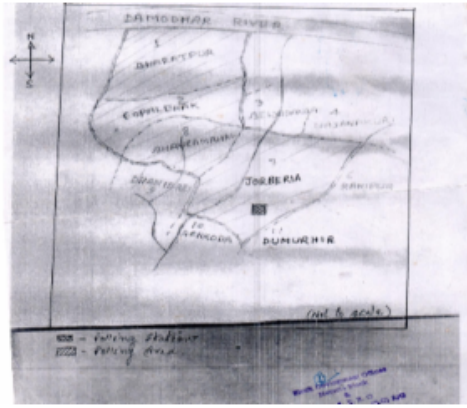

Nazri Naksha