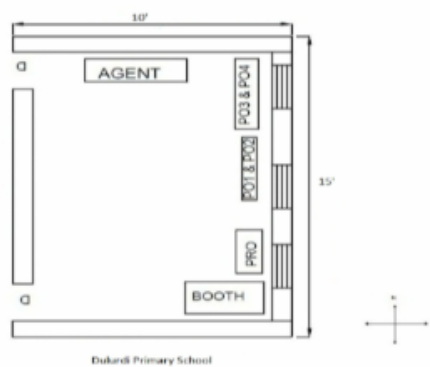

নির্বাচক নিবন্ধন আধিকারিকের স্বাক্ষর

Nazri Naksha

Google Map View

Polling Station Building Front View

Polling Station Front View

Cad View

Key MAP View

1 নাম : সেক সব্দল পিতার নাম: ইশাহক বাড়ির নং : n0134 বয়স : 38 লিঙ্গ : পুরুষ	ZJZ1576420 ফটো উপলব্ধ	2 নাম : সেক ইশরাফ পিতার নাম: ইশাহক বাড়ির নং : n0135 বয়স : 34 লিঙ্গ : পুরুষ	ZJZ1576438 ফটো উপলব্ধ	3 নাম : এসরাতুন বিবি পিতার নাম: ইশাহক সেক বাড়ির নং : n0136 বয়স : 59 লিঙ্গ : মহিলা	ZJZ1576743 ফটো উপলব্ধ
4 নাম : সেখ সাদিক পিতার নাম: সেখ সামিজুল বাড়ির নং : n0137 বয়স : 49 লিঙ্গ : পুরুষ	KFG3404043 ফটো উপলব্ধ	5 নাম : সাহাজান সেক পিতার নাম: সেক ইশাহক বাড়ির নং : n0133 বয়স : 27 লিঙ্গ : পুরুষ	ZJZ2268258 ফটো উপলব্ধ	6 নাম : সেক ইশাহক পিতার নাম: ইয়াউদ বাড়ির নং : n0133 বয়স : 64 লিঙ্গ : পুরুষ	ZJZ1576412 ফটো উপলব্ধ
7 নাম : সেক ইসরাফিল পিতার নাম: ইশাহক বাড়ির নং : n0128 বয়স : 32 লিঙ্গ : পুরুষ	ZJZ1576446 ফটো উপলব্ধ	8 নাম : মহম্মদ আখতার আনসারি পিতার নাম: মহম্মদ ইয়াকুব আনসারি বাড়ির নং : n0130 বয়স : 78 লিঙ্গ : পুরুষ	KFG3173671 ফটো উপলব্ধ	9 নাম : সেরিনা বিবি স্বামীর নাম: মোহম্মদ এসরার আনসারি বাড়ির নং : এন0028 বয়স : 34 লিঙ্গ : মহিলা	ZJZ2576163 ফটো উপলব্ধ
10 নাম : সোনালী বাউরী স্বামীর নাম: শ্রীমন্ত বাউরী বাড়ির নং : এন0097 বয়স : 27 লিঙ্গ : মহিলা	ZJZ2576239 ফটো উপলব্ধ	11 নাম : রীতা বাউরী পিতার নাম: তপন বাউরী বাড়ির নং : নং000 বয়স : 24 লিঙ্গ : মহিলা	ZJZ2420891 ফটো উপলব্ধ	12 নাম : অবিনাশ বাউরী পিতার নাম: রাজু বাউরী বাড়ির নং : এন0065 বয়স : 22 লিঙ্গ : পুরুষ	ZJZ2549715 ফটো উপলব্ধ
13 নাম : অঞ্জনা বাউরী স্বামীর নাম: বিশ্বজিৎ বাউরী বাড়ির নং : এন000 বয়স : 24 লিঙ্গ : মহিলা	ZJZ2444990 ফটো উপলব্ধ	14 নাম : রমেশ বাউরী পিতার নাম: শিবু বাউরী বাড়ির নং : এন0070 বয়স : 25 লিঙ্গ : পুরুষ	ZJZ2669521 ফটো উপলব্ধ	15 নাম : পূর্ণিমা বাউরী স্বামীর নাম: রঞ্জিত বাউরী বাড়ির নং : এন0078 বয়স : 38 লিঙ্গ : মহিলা	ZJZ2669471 ফটো উপলব্ধ
16 নাম : সুরেশ বাউরী পিতার নাম: শিবু বাউরী বাড়ির নং : এন0070 বয়স : 27 লিঙ্গ : পুরুষ	ZJZ2669646 ফটো উপলব্ধ	17 নাম : রবীন বাউরী পিতার নাম: পবন বাউরী বাড়ির নং : এন0068 বয়স : 24 লিঙ্গ : পুরুষ	ZJZ2650372 ফটো উপলব্ধ	18 নাম : সৌরভ বাউরী পিতার নাম: বিনয় বাউরী বাড়ির নং : এন0073 বয়স : 21 লিঙ্গ : পুরুষ	ZJZ2650463 ফটো উপলব্ধ
19 নাম : জয়দেব বাউরী পিতার নাম: নিবরন বৌরী বাড়ির নং : এন0094 বয়স : 24 লিঙ্গ : পুরুষ	ZJZ2659696 ফটো উপলব্ধ	20 নাম : রুপা বাউরী স্বামীর নাম: সচিন বৌরী বাড়ির নং : এন0152 বয়স : 24 লিঙ্গ : মহিলা	ZJZ2654564 ফটো উপলব্ধ	21 নাম : পিংকু বাউরী স্বামীর নাম: মনোজ বরি বাড়ির নং : এন0072 বয়স : 25 লিঙ্গ : মহিলা	ZJZ2655066 ফটো উপলব্ধ
22 নাম : মিতালী বাউরী পিতার নাম: বিনোদ বাউরী বাড়ির নং : n0014 বয়স : 30 লিঙ্গ : মহিলা	ZJZ2268126 ফটো উপলব্ধ	23 নাম : অনন্ত বাউরী পিতার নাম: মঙ্গল বাউরী বাড়ির নং : n0065 বয়স : 27 লিঙ্গ : পুরুষ	ZJZ2268266 ফটো উপলব্ধ	24 নাম : দিনেশ বাউরী পিতার নাম: শিবু বাউরী বাড়ির নং : এন0070 বয়স : 22 লিঙ্গ : পুরুষ	ZJZ2670008 ফটো উপলব্ধ
25 নাম : গুণেশ্বর বাউরী পিতার নাম: বাবুলাল বাউরী বাড়ির নং : n0081 বয়স : 65 লিঙ্গ : পুরুষ	KFG2657419 ফটো উপলব্ধ	26 নাম : বাপী বাউরী পিতার নাম: দুলাল বাউরী বাড়ির নং : n0120 বয়স : 47 লিঙ্গ : পুরুষ	KFG3183225 ফটো উপলব্ধ	27 নাম : গীতা বাউরী স্বামীর নাম: সুভাষ বাউরী বাড়ির নং : n0121 বয়স : 47 লিঙ্গ : মহিলা	KFG3183142 ফটো উপলব্ধ
28 নাম : বীণু বাউরী পিতার নাম: পবন বাউরী বাড়ির নং : n0068 বয়স : 26 লিঙ্গ : পুরুষ	ZJZ2190692 ফটো উপলব্ধ	29 নাম : মৌসুমী বাউরী স্বামীর নাম: নিত্যানন্দ বাউরী বাড়ির নং : n0064 বয়স : 28 লিঙ্গ : মহিলা	ZJZ2190718 ফটো উপলব্ধ	30 নাম : বিমল বাউরী পিতার নাম: ভাগবৎ বাউরী বাড়ির নং : n0071 বয়স : 54 লিঙ্গ : পুরুষ	KFG2659654 ফটো উপলব্ধ