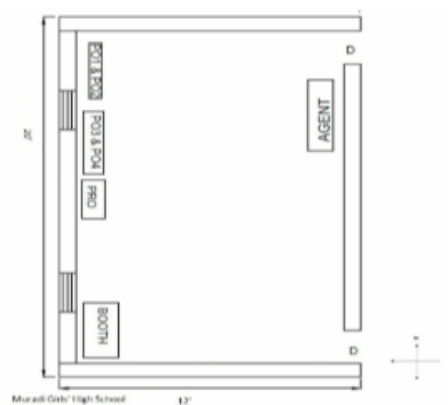

নির্বাচক নিবন্ধন আধিকারিকের স্বাক্ষর

Nazri Naksha

Google Map View

Polling Station Building Front View

Polling Station Front View

Cad View

Key MAP View

1 নাম : মুন্না চ্যাটার্জী (মুখার্জী) স্বামীর নাম: অভিজিত মুখার্জী বাড়ির নং : n0156 বয়স : 33 লিঙ্গ : মহিলা	ZJZ1574391	ফটো উপলব্ধ	2 নাম : পিতার নাম: বাড়ির নং : এন0029 বয়স : 59 লিঙ্গ : পুরুষ	JSH7451511	ফটো উপলব্ধ	3 নাম : রিকু চ্যাটার্জী স্বামীর নাম: রাখানাথ চ্যাটার্জী বাড়ির নং : এন0029 বয়স : 54 লিঙ্গ : মহিলা	JSH2245645	ফটো উপলব্ধ
4 নাম : অরিন্দম আচার্য্য পিতার নাম: দেবনাথ আচার্য্য বাড়ির নং : এন0022 বয়স : 21 লিঙ্গ : পুরুষ	ZJZ2619856	ফটো উপলব্ধ	5 নাম : প্রিয়জিৎ আচার্য্য পিতার নাম: বিশ্বজিত অচার্য্য বাড়ির নং : এন0024 বয়স : 20 লিঙ্গ : পুরুষ	ZJZ2680056	ফটো উপলব্ধ	6 নাম : চন্দ্রনাথ আচার্য্য পিতার নাম: সনৎ আচার্য্য বাড়ির নং : n0022 বয়স : 54 লিঙ্গ : পুরুষ	WB/35/241/246024	ফটো উপলব্ধ
7 নাম : সিমা আচার্য্য স্বামীর নাম: দেবনাথ আচার্য্য বাড়ির নং : n0022 বয়স : 45 লিঙ্গ : মহিলা	ZJZ1262476	ফটো উপলব্ধ	8 নাম : সোমনাথ আচার্য্য পিতার নাম: সনত আচার্য্য বাড়ির নং : n0022 বয়স : 52 লিঙ্গ : পুরুষ	WB/35/241/246012	ফটো উপলব্ধ	9 নাম : মিঠু আচার্য্য স্বামীর নাম: বিশ্বজিত আচার্য্য বাড়ির নং : n0024 বয়স : 41 লিঙ্গ : মহিলা	KFG3192689	ফটো উপলব্ধ
10 নাম : বিশ্বজিত আচার্য্য পিতার নাম: শ্যামাপদ আচার্য্য বাড়ির নং : n0024 বয়স : 53 লিঙ্গ : পুরুষ	WB/35/241/246143	ফটো উপলব্ধ	11 নাম : ইন্দ্রনাথ আচার্য্য পিতার নাম: সনৎ কুমার আচার্য্য বাড়ির নং : n0022 বয়স : 47 লিঙ্গ : পুরুষ	KFG2139756	ফটো উপলব্ধ	12 নাম : দেবনাথ আচার্য্য পিতার নাম: সনৎ আচার্য্য বাড়ির নং : n0022 বয়স : 59 লিঙ্গ : পুরুষ	KFG2141927	ফটো উপলব্ধ
13 নাম : টিংকু আচার্য্য পিতার নাম: ইন্দ্রনাথ আচার্য্য বাড়ির নং : n0022 বয়স : 35 লিঙ্গ : মহিলা	SYG1447614	ফটো উপলব্ধ	14 নাম : মালতী পরামানিক পিতার নাম: বাসুদেব কর্মকার বাড়ির নং : n0012 বয়স : 49 লিঙ্গ : পুরুষ	ZJZ2337632	ফটো উপলব্ধ	15 নাম : শ্যামসুন্দর কর্মকার পিতার নাম: সুবোধ কর্মকার বাড়ির নং : n0119 বয়স : 37 লিঙ্গ : পুরুষ	ZJZ0345710	ফটো উপলব্ধ
16 নাম : সত্য কর্মকার স্বামীর নাম: বিধান কর্মকার বাড়ির নং : n0012 বয়স : 34 লিঙ্গ : মহিলা	ZJZ1804335	ফটো উপলব্ধ	17 নাম : বিধান কর্মকার পিতার নাম: মিতন কর্মকার বাড়ির নং : n0012 বয়স : 33 লিঙ্গ : পুরুষ	ZJZ1417914	ফটো উপলব্ধ	18 নাম : শত্ৰুনাথ কর্মকার পিতার নাম: বিজয় কর্মকার বাড়ির নং : n0012 বয়স : 34 লিঙ্গ : পুরুষ	ZJZ1262369	ফটো উপলব্ধ
19 নাম : বৃড়ি কর্মকার স্বামীর নাম: বিজয় কর্মকার বাড়ির নং : n0012 বয়স : 50 লিঙ্গ : মহিলা	WB/35/241/246280	ফটো উপলব্ধ	20 নাম : সিদাম কর্মকার পিতার নাম: মৃত্যুঞ্জয় কর্মকার বাড়ির নং : n0012 বয়স : 29 লিঙ্গ : পুরুষ	ZJZ1941939	ফটো উপলব্ধ	21 নাম : বন্দনা কর্মকার স্বামীর নাম: মৃত্যুঞ্জয় কর্মকার বাড়ির নং : n0012 বয়স : 51 লিঙ্গ : মহিলা	WB/35/241/246331	ফটো উপলব্ধ
22 নাম : মৃত্যুঞ্জয় কর্মকার পিতার নাম: বাসুদেব কর্মকার বাড়ির নং : n0012 বয়স : 54 লিঙ্গ : পুরুষ	WB/35/241/246338	ফটো উপলব্ধ	23 নাম : বাবন কর্মকার পিতার নাম: ভোলানাথ কর্মকার বাড়ির নং : n0012 বয়স : 36 লিঙ্গ : পুরুষ	KFG3837432	ফটো উপলব্ধ	24 নাম : ভক্তি কর্মকার স্বামীর নাম: ভোলানাথ কর্মকার বাড়ির নং : n0012 বয়স : 61 লিঙ্গ : মহিলা	WB/35/241/246279	ফটো উপলব্ধ
25 নাম : জগন্নাথ কর্মকার মায়ের নাম: অম্বিকা কর্মকার বাড়ির নং : n0012 বয়স : 34 লিঙ্গ : পুরুষ	ZJZ1262351	ফটো উপলব্ধ	26 নাম : অম্বিকা কর্মকার স্বামীর নাম: সুবোধ কর্মকার বাড়ির নং : n0012 বয়স : 81 লিঙ্গ : মহিলা	WB/35/241/246278	ফটো উপলব্ধ	27 নাম : গুন্ডা কর্মকার স্বামীর নাম: বিজয় কর্মকার বাড়ির নং : n0012 বয়স : 33 লিঙ্গ : মহিলা	ZJZ2036648	ফটো উপলব্ধ
28 নাম : বনু কর্মকার স্বামীর নাম: জগন্নাথ কর্মকার বাড়ির নং : এন0012 বয়স : 29 লিঙ্গ : মহিলা	WNM1920784	ফটো উপলব্ধ	29 নাম : পূজা কর্মকার স্বামীর নাম: বাবন কর্মকার বাড়ির নং : n0012 বয়স : 26 লিঙ্গ : মহিলা	ZJZ2190783	ফটো উপলব্ধ	30 নাম : মধুশ্রী সিং সর্দার পিতার নাম: অজিত সিং সর্দার বাড়ির নং : n0021 বয়স : 34 লিঙ্গ : মহিলা	SYG1269521	ফটো উপলব্ধ