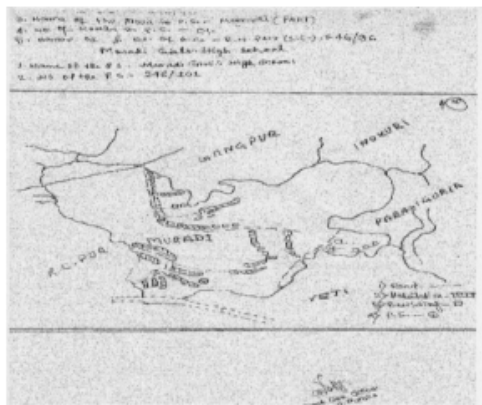

Nazri Naksha