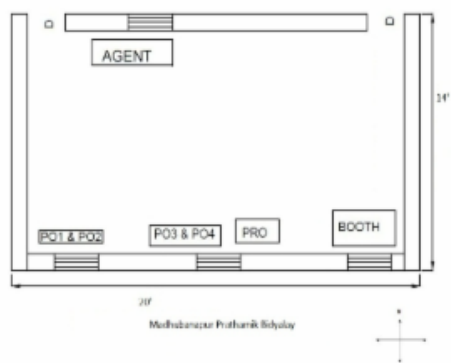

নির্বাচক নিবন্ধন আধিকারিকের স্বাক্ষর

Nazri Naksha

Google Map View

Polling Station Building Front View

Polling Station Front View

Cad View

Key MAP View

1 নাম : পিন্টু মাজী পিতার নাম: আনন্দ মাজী বাড়ির নং : n0010 বয়স : 38 লিঙ্গ : পুরুষ	KFG3468519 ফটো উপলব্ধ	2 নাম : রেখা স্বামীর নাম: আনন্দ মাজী বাড়ির নং : n0010 বয়স : 72 লিঙ্গ : মহিলা	KFG3183498 ফটো উপলব্ধ	3 নাম : রম্পা পাতর স্বামীর নাম: পিন্টু মাজী বাড়ির নং : নং০১০ বয়স : 24 লিঙ্গ : মহিলা	ZJZ2414985 ফটো উপলব্ধ
4 নাম : অনিতা কর্মকার স্বামীর নাম: রতুধন কর্মকার বাড়ির নং : নং০৭৫ বয়স : 29 লিঙ্গ : মহিলা	ZJZ2433555 ফটো উপলব্ধ	5 নাম : গঙ্গা কর্মকার স্বামীর নাম: রবীন কর্মকার বাড়ির নং : নং০৭৬ বয়স : 26 লিঙ্গ : মহিলা	ZJZ2432805 ফটো উপলব্ধ	6 নাম : রানি কর্মকার স্বামীর নাম: উজ্জল কর্মকার বাড়ির নং : নং০৭৫ বয়স : 26 লিঙ্গ : মহিলা	ZJZ2425973 ফটো উপলব্ধ
7 নাম : অঞ্জনা কর্মকার পিতার নাম: নিরেন কর্মকার বাড়ির নং : n0076 বয়স : 43 লিঙ্গ : মহিলা	KFG3184157 ফটো উপলব্ধ	8 নাম : কম্পনা কর্মকার স্বামীর নাম: হারাধন কর্মকার বাড়ির নং : এন0075 বয়স : 31 লিঙ্গ : মহিলা	ZJZ2681500 ফটো উপলব্ধ	9 নাম : সুদন কর্মকার পিতার নাম: কুলপতি কর্মকার বাড়ির নং : n0075 বয়স : 60 লিঙ্গ : পুরুষ	ZJZ2682839 ফটো উপলব্ধ
10 নাম : শ্রীনাথ কর্মকার পিতার নাম: প্রেমচাঁদ কর্মকার বাড়ির নং : n0077 বয়স : 34 লিঙ্গ : পুরুষ	ZJZ1805191 ফটো উপলব্ধ	11 নাম : কাপ্তাবতী কর্মকার স্বামীর নাম: প্রেমচাঁদ কর্মকার বাড়ির নং : n0077 বয়স : 66 লিঙ্গ : মহিলা	KFG2655827 ফটো উপলব্ধ	12 নাম : চন্দনা কর্মকার স্বামীর নাম: কার্তিক কর্মকার বাড়ির নং : n0076 বয়স : 39 লিঙ্গ : মহিলা	KFG3468345 ফটো উপলব্ধ
13 নাম : রবীন কর্মকার পিতার নাম: নিরঞ্জন কর্মকার বাড়ির নং : n0076 বয়স : 34 লিঙ্গ : পুরুষ	ZJZ1805399 ফটো উপলব্ধ	14 নাম : কার্তিক কর্মকার পিতার নাম: নিরঞ্জন কর্মকার বাড়ির নং : n0076 বয়স : 44 লিঙ্গ : পুরুষ	KFG2655884 ফটো উপলব্ধ	15 নাম : ময়না কর্মকার স্বামীর নাম: সন্তোষ কর্মকার বাড়ির নং : n0075 বয়স : 31 লিঙ্গ : মহিলা	ZJZ1942416 ফটো উপলব্ধ
16 নাম : কাজল কর্মকার পিতার নাম: বৃধন কর্মকার বাড়ির নং : n0075 বয়স : 31 লিঙ্গ : পুরুষ	ZJZ1805381 ফটো উপলব্ধ	17 নাম : উজ্জল কর্মকার পিতার নাম: বৃধন কর্মকার বাড়ির নং : n0075 বয়স : 34 লিঙ্গ : পুরুষ	ZJZ1574987 ফটো উপলব্ধ	18 নাম : লতিকা কর্মকার স্বামীর নাম: বৃধন কর্মকার বাড়ির নং : n0075 বয়স : 54 লিঙ্গ : মহিলা	WB/35/241/234024 ফটো উপলব্ধ
19 নাম : বৃধন কর্মকার পিতার নাম: কুলপতি কর্মকার বাড়ির নং : n0075 বয়স : 61 লিঙ্গ : পুরুষ	KFG2655850 ফটো উপলব্ধ	20 নাম : উত্তম কর্মকার পিতার নাম: সুদন কর্মকার বাড়ির নং : n0075 বয়স : 36 লিঙ্গ : পুরুষ	ZJZ1262922 ফটো উপলব্ধ	21 নাম : পতনা কর্মকার স্বামীর নাম: সুদন কর্মকার বাড়ির নং : n0075 বয়স : 59 লিঙ্গ : মহিলা	WB/35/241/234038 ফটো উপলব্ধ
22 নাম : রতুধন কর্মকার পিতার নাম: বিজয় কর্মকার বাড়ির নং : n0075 বয়স : 35 লিঙ্গ : পুরুষ	ZJZ1805217 ফটো উপলব্ধ	23 নাম : হারাধন কর্মকার পিতার নাম: বিজয় কর্মকার বাড়ির নং : n0075 বয়স : 37 লিঙ্গ : পুরুষ	ZJZ1805209 ফটো উপলব্ধ	24 নাম : সন্তোষ কর্মকার পিতার নাম: ধীরেন্দ্রনাথ কর্মকার বাড়ির নং : n0075 বয়স : 35 লিঙ্গ : পুরুষ	ZJZ1677236 ফটো উপলব্ধ
25 নাম : দুলাল কর্মকার পিতার নাম: ধীরেন্দ্রনাথ কর্মকার বাড়ির নং : n0075 বয়স : 38 লিঙ্গ : পুরুষ	ZJZ1677228 ফটো উপলব্ধ	26 নাম : পরী কর্মকার স্বামীর নাম: ধীরেন্দ্রনাথ কর্মকার বাড়ির নং : n0075 বয়স : 67 লিঙ্গ : মহিলা	KFG3182516 ফটো উপলব্ধ	27 নাম : মঞ্জু কর্মকার স্বামীর নাম: রাজু কর্মকার বাড়ির নং : n0156 বয়স : 35 লিঙ্গ : মহিলা	ZJZ2191245 ফটো উপলব্ধ
28 নাম : রাজু কর্মকার পিতার নাম: নিরঞ্জন কর্মকার বাড়ির নং : n0159 বয়স : 37 লিঙ্গ : পুরুষ	ZJZ2191278 ফটো উপলব্ধ	29 নাম : অমৃত কর্মকার পিতার নাম: নিতাই কর্মকার বাড়ির নং : এন0076 বয়স : 25 লিঙ্গ : পুরুষ	ZJZ2269504 ফটো উপলব্ধ	30 নাম : অপর্ণা কর্মকার স্বামীর নাম: উত্তম কর্মকার বাড়ির নং : নং০৭৫ বয়স : 26 লিঙ্গ : মহিলা	ZJZ2432912 ফটো উপলব্ধ