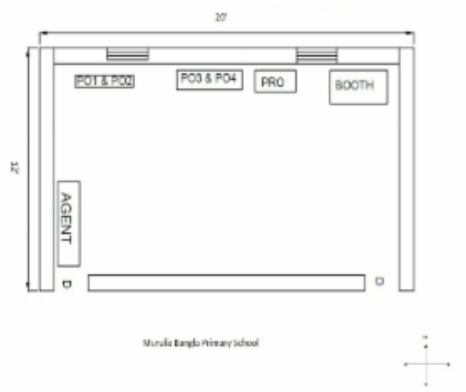

নির্বাচক নিবন্ধন আধিকারিকের স্বাক্ষর

Nazri Naksha

Google Map View

Polling Station Building Front View

Polling Station Front View

Cad View

Key MAP View

1 নাম : হাসনা বিবি স্বামীর নাম: শেখ মুস্তাফা বাড়ির নং : n0199 বয়স : 29 লিঙ্গ : মহিলা	ZJZ2191716 ফটো উপলব্ধ	2 নাম : সেক বানী আমিন পিতার নাম: সেক বারিক বাড়ির নং : n0001 বয়স : 35 লিঙ্গ : পুরুষ	ZJZ1576255 ফটো উপলব্ধ	3 নাম : ধজু বিবি স্বামীর নাম: শেখ সালেমান বাড়ির নং : n0030 বয়স : 45 লিঙ্গ : মহিলা	KFG3181237 ফটো উপলব্ধ
4 নাম : সেখ গোলাম পিতার নাম: শেখ ইয়ারুলদিন বাড়ির নং : n0030 বয়স : 31 লিঙ্গ : পুরুষ	ZJZ1895143 ফটো উপলব্ধ	5 নাম : শেখ সারুল পিতার নাম: শেখ ইদ্রিস বাড়ির নং : n0039 বয়স : 61 লিঙ্গ : পুরুষ	KFG3645272 ফটো উপলব্ধ	6 নাম : সাফু বিবি স্বামীর নাম: শেখ শেখ বাড়ির নং : n0040 বয়স : 61 লিঙ্গ : মহিলা	ZJZ2338440 ফটো উপলব্ধ
7 নাম : নূর সেক পিতার নাম: শেখ বইমুল বাড়ির নং : n0063 বয়স : 36 লিঙ্গ : পুরুষ	KFG3836020 ফটো উপলব্ধ	8 নাম : তাজু বিবি স্বামীর নাম: হাসিম বাড়ির নং : n0063 বয়স : 39 লিঙ্গ : মহিলা	ZJZ1016344 ফটো উপলব্ধ	9 নাম : ইয়ারুন বিবি স্বামীর নাম: বইমুল শেখ বাড়ির নং : n0063 বয়স : 76 লিঙ্গ : মহিলা	WB/35/241/231303 ফটো উপলব্ধ
10 নাম : সামিনা বিবি স্বামীর নাম: রাজু সেখ বাড়ির নং : n0176 বয়স : 37 লিঙ্গ : মহিলা	ZJZ0822452 ফটো উপলব্ধ	11 নাম : লক্ষীকান্ত বাউরী পিতার নাম: উমাপদ বাউরী বাড়ির নং : n0072 বয়স : 34 লিঙ্গ : পুরুষ	ZJZ1576388 ফটো উপলব্ধ	12 নাম : শেখ হাসিমুদ্দিন পিতার নাম: শেখ আজিম বাড়ির নং : n0072 বয়স : 38 লিঙ্গ : পুরুষ	ZJZ1678580 ফটো উপলব্ধ
13 নাম : রাফিয়া বিবি স্বামীর নাম: সেক বনি আমিন বাড়ির নং : n0001 বয়স : 32 লিঙ্গ : মহিলা	ZJZ1806496 ফটো উপলব্ধ	14 নাম : সোলেমন শেখ পিতার নাম: খলিল শেখ বাড়ির নং : n0002 বয়স : 71 লিঙ্গ : পুরুষ	WB/35/241/231639 ফটো উপলব্ধ	15 নাম : সহীকুল শেখ পিতার নাম: খলিল শেখ বাড়ির নং : n0002 বয়স : 49 লিঙ্গ : পুরুষ	WB/35/241/231618 ফটো উপলব্ধ
16 নাম : শেখ কালো পিতার নাম: শেখ খলিল বাড়ির নং : n0002 বয়স : 67 লিঙ্গ : পুরুষ	WB/35/241/231564 ফটো উপলব্ধ	17 নাম : শেখ ইরফান পিতার নাম: শেখ রফিক বাড়ির নং : n0002 বয়স : 30 লিঙ্গ : পুরুষ	ZJZ1943042 ফটো উপলব্ধ	18 নাম : শেখ রববানি পিতার নাম: শেখ রফিক বাড়ির নং : n0002 বয়স : 30 লিঙ্গ : পুরুষ	ZJZ1806678 ফটো উপলব্ধ
19 নাম : তমজিলা বিবি স্বামীর নাম: সেক মসিম বাড়ির নং : n0002 বয়স : 35 লিঙ্গ : মহিলা	ZJZ1678606 ফটো উপলব্ধ	20 নাম : সেক মেহেফজ পিতার নাম: সেক রফিক বাড়ির নং : n0002 বয়স : 35 লিঙ্গ : পুরুষ	ZJZ1678614 ফটো উপলব্ধ	21 নাম : পরবীনা বিবি স্বামীর নাম: শেখ হাফিজ কাশিম বাড়ির নং : n0002 বয়স : 34 লিঙ্গ : মহিলা	ZJZ1678622 ফটো উপলব্ধ
22 নাম : তাইনুস শেখ পিতার নাম: ইউনুস শেখ বাড়ির নং : n0039 বয়স : 71 লিঙ্গ : পুরুষ	WB/35/241/231500 ফটো উপলব্ধ	23 নাম : সামেনা বিবি স্বামীর নাম: সারুল শেখ বাড়ির নং : n0039 বয়স : 56 লিঙ্গ : মহিলা	WB/35/241/231260 ফটো উপলব্ধ	24 নাম : মহঃ আসিফ পিতার নাম: মহঃ ইউনুস বাড়ির নং : n0039 বয়স : 39 লিঙ্গ : পুরুষ	ZJZ1420330 ফটো উপলব্ধ
25 নাম : সেক আসলাউদ্দিন পিতার নাম: সেক পাঞ্জু বাড়ির নং : n0076 বয়স : 29 লিঙ্গ : পুরুষ	ZJZ2038057 ফটো উপলব্ধ	26 নাম : আকসানা বিবি স্বামীর নাম: মহঃ আসিফ বাড়ির নং : n0039 বয়স : 34 লিঙ্গ : মহিলা	ZJZ1577048 ফটো উপলব্ধ	27 নাম : ফিরোজা বিবি স্বামীর নাম: সেক ইয়াকুব বাড়ির নং : n0039 বয়স : 37 লিঙ্গ : মহিলা	ZJZ1576958 ফটো উপলব্ধ
28 নাম : শিল্পী সূত্রধর স্বামীর নাম: দীনবন্ধু সূত্রধর বাড়ির নং : n0039 বয়স : 29 লিঙ্গ : মহিলা	ZJZ1943034 ফটো উপলব্ধ	29 নাম : মাসুমা বিবি স্বামীর নাম: সাজাহান বাড়ির নং : n0040 বয়স : 66 লিঙ্গ : মহিলা	WB/35/241/231254 ফটো উপলব্ধ	30 নাম : খাজিনা বিবি স্বামীর নাম: সেক মেহেরুদ্দিন বাড়ির নং : n0040 বয়স : 34 লিঙ্গ : মহিলা	ZJZ1678689 ফটো উপলব্ধ