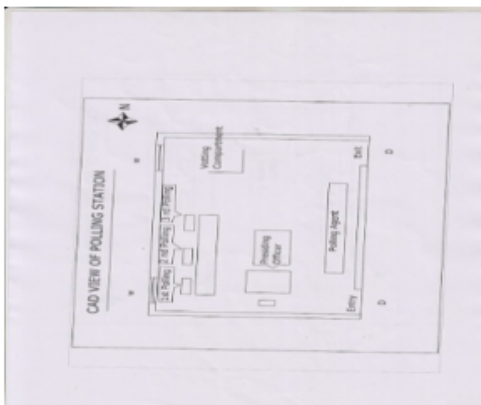

নির্বাচক নিবন্ধন আধিকারিকের স্বাক্ষর

Nazri Naksha

Google Map View

Polling Station Building Front View

Polling Station Front View

Cad View

Key MAP View

1	WB/35/241/006192	নাম : আরতী কুস্তকার স্বামীর নাম: সহদেব কুস্তকার বাড়ির নং : n0117 বয়স : 71 লিঙ্গ : মহিলা	ফটো উপলব্ধ	2	WB/35/241/006254	নাম : সুবল কুস্তকার পিতার নাম: সহদেব কুস্তকার বাড়ির নং : n0117 বয়স : 55 লিঙ্গ : পুরুষ	ফটো উপলব্ধ	3	ANG1725076	নাম : নূপুর কুস্তকার স্বামীর নাম: প্রকাশ কুস্তকার বাড়ির নং : n0137 বয়স : 29 লিঙ্গ : মহিলা	ফটো উপলব্ধ
4	ZJZ1382563	নাম : প্রকাশ কুস্তকার পিতার নাম: নকুল কুস্তকার বাড়ির নং : n0137 বয়স : 33 লিঙ্গ : পুরুষ	ফটো উপলব্ধ	5	KFG2406031	নাম : শিবদাস কুস্তকার পিতার নাম: সহদেব কুস্তকার বাড়ির নং : n0117 বয়স : 42 লিঙ্গ : পুরুষ	ফটো উপলব্ধ	6	WB/35/241/006358	নাম : নকুল কুস্তকার পিতার নাম: বিপদরাবণ কুস্তকার বাড়ির নং : n0137 বয়স : 69 লিঙ্গ : পুরুষ	ফটো উপলব্ধ
7	ZJZ1637313	নাম : রুপালী কুস্তকার স্বামীর নাম: শিবদাস কুস্তকার বাড়ির নং : n0117 বয়স : 33 লিঙ্গ : মহিলা	ফটো উপলব্ধ	8	WB/35/241/006194	নাম : কম্পনা কুস্তকার স্বামীর নাম: সুবল কুস্তকার বাড়ির নং : n0117 বয়স : 49 লিঙ্গ : মহিলা	ফটো উপলব্ধ	9	ZJZ1917723	নাম : বৃন্দদেব কুস্তকার পিতার নাম: সুবল কুস্তকার বাড়ির নং : n0117 বয়স : 29 লিঙ্গ : পুরুষ	ফটো উপলব্ধ
10	ZJZ2475341	নাম : তরুণালা কুস্তকার স্বামীর নাম: নকুল কুস্তকার বাড়ির নং : n0137 বয়স : 65 লিঙ্গ : মহিলা	ফটো উপলব্ধ	11	ZJZ2625085	নাম : মন্দিরা কুস্তকার পিতার নাম: যামিনীকান্ত কুস্তকার বাড়ির নং : এন0138 বয়স : 21 লিঙ্গ : মহিলা	ফটো উপলব্ধ	12	CYJ6937288	নাম : মিনা কুস্তকার স্বামীর নাম: তুষার কান্তি কুস্তকার বাড়ির নং : এন0138 বয়স : 34 লিঙ্গ : মহিলা	ফটো উপলব্ধ
13	ZJZ2528180	নাম : মালতী কুস্তকার স্বামীর নাম: গোপাল চন্দ্র কুস্তকার বাড়ির নং : n0138 বয়স : 70 লিঙ্গ : মহিলা	ফটো উপলব্ধ	14	ZJZ2643815	নাম : সৌরভ কুস্তকার পিতার নাম: তুষারকান্তি কুস্তকার বাড়ির নং : এন0138 বয়স : 21 লিঙ্গ : পুরুষ	ফটো উপলব্ধ	15	KFG3442902	নাম : তনুশ্রী কুস্তকার স্বামীর নাম: মুনালকান্তি কুস্তকার বাড়ির নং : n0138 বয়স : 38 লিঙ্গ : মহিলা	ফটো উপলব্ধ
16	KFG2072643	নাম : মুনালকান্তি কুস্তকার পিতার নাম: গোপালচন্দ্র কুস্তকার বাড়ির নং : n0138 বয়স : 46 লিঙ্গ : পুরুষ	ফটো উপলব্ধ	17	KFG2933588	নাম : গোবর্ধন কুস্তকার পিতার নাম: ব্রজরাজ কুস্তকার বাড়ির নং : n0138 বয়স : 42 লিঙ্গ : পুরুষ	ফটো উপলব্ধ	18	ZJZ2328706	নাম : যমুনা কুস্তকার স্বামীর নাম: যামিনীকান্ত কুস্তকার বাড়ির নং : n0138 বয়স : 49 লিঙ্গ : মহিলা	ফটো উপলব্ধ
19	ZJZ2328698	নাম : যামিনীকান্ত কুস্তকার পিতার নাম: ব্রজরাজ কুস্তকার বাড়ির নং : n0138 বয়স : 56 লিঙ্গ : পুরুষ	ফটো উপলব্ধ	20	ZJZ0032409	নাম : জ্যোত্স্না বাউরী স্বামীর নাম: পিন্টু বাউরী বাড়ির নং : 139 বয়স : 38 লিঙ্গ : মহিলা	ফটো উপলব্ধ	21	ZJZ1382498	নাম : পূর্ণিমা কুস্তকার স্বামীর নাম: গোবর্ধন কুস্তকার বাড়ির নং : N0138 বয়স : 35 লিঙ্গ : মহিলা	ফটো উপলব্ধ
22	KFG2071785	নাম : তুষার কান্তি কুস্তকার পিতার নাম: গোপাল চন্দ্র কুস্তকার বাড়ির নং : n0138 বয়স : 51 লিঙ্গ : পুরুষ	ফটো উপলব্ধ	23	KFG3442951	নাম : সমীর কুস্তকার পিতার নাম: ব্রজরাজ কুস্তকার বাড়ির নং : n0138 বয়স : 38 লিঙ্গ : পুরুষ	ফটো উপলব্ধ	24	ZJZ1214428	নাম : মেনকা কুস্তকার স্বামীর নাম: সমীর কুস্তকার বাড়ির নং : n0138 বয়স : 34 লিঙ্গ : মহিলা	ফটো উপলব্ধ
25	WB/35/241/006006	নাম : রাধু কর্মকার পিতার নাম: মহাদেব কর্মকার বাড়ির নং : n0026 বয়স : 61 লিঙ্গ : পুরুষ	ফটো উপলব্ধ	26	WB/35/241/006002	নাম : রাধিকা কর্মকার স্বামীর নাম: রাধু কর্মকার বাড়ির নং : n0026 বয়স : 53 লিঙ্গ : মহিলা	ফটো উপলব্ধ	27	ZJZ1917871	নাম : রীতা কর্মকার স্বামীর নাম: রাধু কর্মকার বাড়ির নং : n0026 বয়স : 36 লিঙ্গ : মহিলা	ফটো উপলব্ধ
28	ZJZ0032250	নাম : সাধু কর্মকার পিতার নাম: মহাদেব কর্মকার বাড়ির নং : n0026 বয়স : 51 লিঙ্গ : পুরুষ	ফটো উপলব্ধ	29	ZJZ1917863	নাম : বিমল কর্মকার পিতার নাম: রাধু কর্মকার বাড়ির নং : n0026 বয়স : 31 লিঙ্গ : পুরুষ	ফটো উপলব্ধ	30	ZJZ2464295	নাম : বাবলি কর্মকার স্বামীর নাম: অবিনাশ কর্মকার বাড়ির নং : এন0026 বয়স : 25 লিঙ্গ : মহিলা	ফটো উপলব্ধ