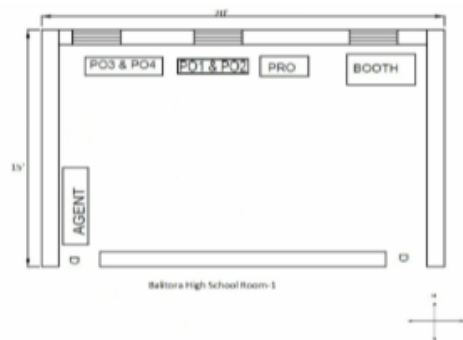

নির্বাচক নিবন্ধন আধিকারিকের স্বাক্ষর

Nazri Naksha

Google Map View

Polling Station Building Front View

Polling Station Front View

Cad View

Key MAP View

1 নাম : মুকুল আচার্য পিতার নাম: নিখিল আচার্য বাড়ির নং : n0080 বয়স : 66 লিঙ্গ : পুরুষ ফটো উপলব্ধ	WB/35/241/255271	2 নাম : শিবম আচার্য পিতার নাম: বিকাশ আচার্য বাড়ির নং : 109 বয়স : 21 লিঙ্গ : পুরুষ ফটো উপলব্ধ	ZJZ2649663	3 নাম : সীমা আচার্য স্বামীর নাম: বিকাশ আচার্য বাড়ির নং : n0080 বয়স : 47 লিঙ্গ : মহিলা ফটো উপলব্ধ	KFG3203874
4 নাম : বিকাশ আচার্য পিতার নাম: নিখিল আচার্য বাড়ির নং : n0080 বয়স : 56 লিঙ্গ : পুরুষ ফটো উপলব্ধ	WB/35/241/255252	5 নাম : মৌসুমী আচার্য স্বামীর নাম: মুকুল আচার্য বাড়ির নং : n0080 বয়স : 59 লিঙ্গ : মহিলা ফটো উপলব্ধ	WB/35/241/255289	6 নাম : শিল্পা আচার্য পিতার নাম: মুকুল আচার্য বাড়ির নং : n0080 বয়স : 31 লিঙ্গ : মহিলা ফটো উপলব্ধ	ZJZ1807445
7 নাম : সৌমিক আচার্য পিতার নাম: মুকুল আচার্য বাড়ির নং : n0080 বয়স : 26 লিঙ্গ : পুরুষ ফটো উপলব্ধ	ZJZ2213304	8 নাম : দেবদাস কুস্তকার পিতার নাম: মনহর কুস্তকার বাড়ির নং : এন0169 বয়স : 25 লিঙ্গ : পুরুষ ফটো উপলব্ধ	ZJZ2272623	9 নাম : রাকেশ কুস্তকার পিতার নাম: দীনেশ কুস্তকার বাড়ির নং : n0137 বয়স : 29 লিঙ্গ : মহিলা ফটো উপলব্ধ	ZJZ1943984
10 নাম : মুকেশ কুস্তকার পিতার নাম: দিনেশ কুস্তকার বাড়ির নং : n0137 বয়স : 27 লিঙ্গ : পুরুষ ফটো উপলব্ধ	ZJZ2213148	11 নাম : আফসানা কুস্তকার স্বামীর নাম: অমিয় কুস্তকার বাড়ির নং : n0135 বয়স : 28 লিঙ্গ : মহিলা ফটো উপলব্ধ	ZJZ2213189	12 নাম : মমতা কুস্তকার স্বামীর নাম: সাক্ষীগোপাল কুস্তকার বাড়ির নং : n0135 বয়স : 28 লিঙ্গ : মহিলা ফটো উপলব্ধ	ZJZ2213197
13 নাম : পৌতম বাউরী পিতার নাম: সন্তোষ বাউরী বাড়ির নং : n0038 বয়স : 29 লিঙ্গ : পুরুষ ফটো উপলব্ধ	ZJZ2039188	14 নাম : সৌমেন মিত্র পিতার নাম: সাধু চরন মিত্র বাড়ির নং : n0137 বয়স : 28 লিঙ্গ : পুরুষ ফটো উপলব্ধ	ZJZ2039279	15 নাম : সাধন কুস্তকার পিতার নাম: শঙ্কর কুস্তকার বাড়ির নং : n0137 বয়স : 55 লিঙ্গ : পুরুষ ফটো উপলব্ধ	ZJZ2351443
16 নাম : অঞ্জলা কুস্তকার স্বামীর নাম: সাধন কুস্তকার বাড়ির নং : n0137 বয়স : 51 লিঙ্গ : মহিলা ফটো উপলব্ধ	ZJZ2351450	17 নাম : সন্তোষ কুস্তকার পিতার নাম: হলাধর কুস্তকার বাড়ির নং : বাউরি পাড়া বয়স : 45 লিঙ্গ : পুরুষ ফটো উপলব্ধ	ZJZ2338499	18 নাম : বিশ্বজিৎ কুস্তকার পিতার নাম: শ্যামাপদ কুস্তকার বাড়ির নং : n0138 বয়স : 30 লিঙ্গ : পুরুষ ফটো উপলব্ধ	ZJZ1807437
19 নাম : শিবানী কুস্তকার স্বামীর নাম: বৃধন কুস্তকার বাড়ির নং : n0138 বয়স : 30 লিঙ্গ : মহিলা ফটো উপলব্ধ	ZJZ1807288	20 নাম : বৃধন কুস্তকার পিতার নাম: শ্যামাপদ কুস্তকার বাড়ির নং : n0138 বয়স : 45 লিঙ্গ : পুরুষ ফটো উপলব্ধ	KFG3470663	21 নাম : বাসন্তী কুস্তকার স্বামীর নাম: স্বপন কুস্তকার বাড়ির নং : n0138 বয়স : 40 লিঙ্গ : মহিলা ফটো উপলব্ধ	KFG3470655
22 নাম : স্বপন কুস্তকার পিতার নাম: শ্যামাপদ কুস্তকার বাড়ির নং : n0138 বয়স : 49 লিঙ্গ : পুরুষ ফটো উপলব্ধ	WB/35/241/255358	23 নাম : প্রমিলা কুস্তকার স্বামীর নাম: দুর্গাদাস কুস্তকার বাড়ির নং : n0138 বয়স : 65 লিঙ্গ : মহিলা ফটো উপলব্ধ	ZJZ2599678	24 নাম : বিজলা কুস্তকার স্বামীর নাম: দীনেশ কুস্তকার বাড়ির নং : n0137 বয়স : 42 লিঙ্গ : মহিলা ফটো উপলব্ধ	ZJZ1680412
25 নাম : সঞ্জয় কুস্তকার পিতার নাম: হারাধন কুস্তকার বাড়ির নং : n0135 বয়স : 47 লিঙ্গ : পুরুষ ফটো উপলব্ধ	KFG3199312	26 নাম : অমিয় কুস্তকার পিতার নাম: হারাধন কুস্তকার বাড়ির নং : n0135 বয়স : 47 লিঙ্গ : পুরুষ ফটো উপলব্ধ	ZJZ0822981	27 নাম : হারাধন কুস্তকার পিতার নাম: কিঙ্কর কুস্তকার বাড়ির নং : n0135 বয়স : 69 লিঙ্গ : পুরুষ ফটো উপলব্ধ	WB/35/241/255640
28 নাম : প্রমিলা কুস্তকার পিতার নাম: কালীপদ কুস্তকার বাড়ির নং : n0134 বয়স : 39 লিঙ্গ : মহিলা ফটো উপলব্ধ	ZJZ1944214	29 নাম : গোলাপ কুস্তকার স্বামীর নাম: নিতাই কুস্তকার বাড়ির নং : n0134 বয়স : 37 লিঙ্গ : মহিলা ফটো উপলব্ধ	ZJZ1944222	30 নাম : নিতাই কুস্তকার পিতার নাম: কালীপদ কুস্তকার বাড়ির নং : n0134 বয়স : 41 লিঙ্গ : পুরুষ ফটো উপলব্ধ	KFG3199304