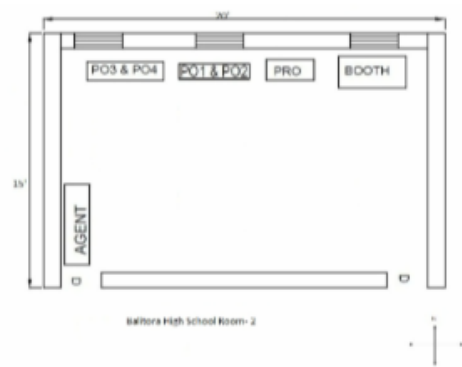

নির্বাচক নিবন্ধন আধিকারিকের স্বাক্ষর

Nazri Naksha

Google Map View

Polling Station Building Front View

Polling Station Front View

Cad View

Key MAP View

1 নাম : অশোক কবি পিতার নাম: ভিক্ত কবি বাড়ির নং : n0181 বয়স : 64 লিঙ্গ : পুরুষ	WB/35/241/258244	2 নাম : গঙ্গা কবি স্বামীর নাম: অশোক কবি বাড়ির নং : n0181 বয়স : 57 লিঙ্গ : মহিলা	KFG3199171	3 নাম : প্রশান্ত কবি পিতার নাম: অশোক কবি বাড়ির নং : n0181 বয়স : 39 লিঙ্গ : পুরুষ	KFG3470523
4 নাম : টিকু কবি স্বামীর নাম: প্রশান্ত কবি বাড়ির নং : n2181 বয়স : 25 লিঙ্গ : মহিলা	ZJZ2404754	5 নাম : মধুসূদন কর্মকার পিতার নাম: সনাতন কর্মকার বাড়ির নং : n0060 বয়স : 58 লিঙ্গ : পুরুষ	KFG3651650	6 নাম : উত্তম কর্মকার পিতার নাম: ভজহরি কর্মকার বাড়ির নং : n0024 বয়স : 47 লিঙ্গ : পুরুষ	ZJZ1264068
7 নাম : ববিতা কর্মকার স্বামীর নাম: মধুসূদন কর্মকার বাড়ির নং : n0022 বয়স : 47 লিঙ্গ : মহিলা	ZJZ0369231	8 নাম : ভজহরি কর্মকার পিতার নাম: রাণু কর্মকার বাড়ির নং : n0024 বয়স : 76 লিঙ্গ : পুরুষ	WB/35/241/255649	9 নাম : কল্যাণী কর্মকার স্বামীর নাম: ভজহরি কর্মকার বাড়ির নং : n0024 বয়স : 61 লিঙ্গ : মহিলা	WB/35/241/255657
10 নাম : দেবনারায়ন কর্মকার পিতার নাম: ভজহরি কর্মকার বাড়ির নং : n0024 বয়স : 49 লিঙ্গ : পুরুষ	KFG3199197	11 নাম : মীনা কর্মকার স্বামীর নাম: দেবনারায়ন কর্মকার বাড়ির নং : n0024 বয়স : 49 লিঙ্গ : মহিলা	ZJZ1422336	12 নাম : পূর্ণিমা কর্মকার স্বামীর নাম: উত্তম কর্মকার বাড়ির নং : n0024 বয়স : 37 লিঙ্গ : মহিলা	ZJZ1422286
13 নাম : সাধন কর্মকার পিতার নাম: সনাতন কর্মকার বাড়ির নং : n0060 বয়স : 54 লিঙ্গ : পুরুষ	WB/35/241/255601	14 নাম : পার্বতী কর্মকার স্বামীর নাম: সাধন কর্মকার বাড়ির নং : n0060 বয়স : 40 লিঙ্গ : মহিলা	ZJZ1578376	15 নাম : অর্পিতা কর্মকার পিতার নাম: মধুসূদন কর্মকার বাড়ির নং : বালিতোড়া বয়স : 21 লিঙ্গ : মহিলা	ZJZ2754430
16 নাম : সুকল কিস্কু পিতার নাম: মঙ্গল কিস্কু বাড়ির নং : n0078 বয়স : 54 লিঙ্গ : পুরুষ	WB/35/241/258321	17 নাম : বেলমনি কিস্কু স্বামীর নাম: সুকল কিস্কু বাড়ির নং : n0078 বয়স : 51 লিঙ্গ : মহিলা	WB/35/241/258412	18 নাম : মনসারাম কিস্কু পিতার নাম: অর্জুন কিস্কু বাড়ির নং : n0088 বয়স : 46 লিঙ্গ : পুরুষ	WB/35/241/258319
19 নাম : সুনীতা কিস্কু স্বামীর নাম: সুকদেব কিস্কু বাড়ির নং : n0104 বয়স : 40 লিঙ্গ : মহিলা	ZJZ1578434	20 নাম : রবীলাল মাণ্ডি পিতার নাম: বড়কা মাণ্ডি বাড়ির নং : n0094 বয়স : 30 লিঙ্গ : মহিলা	ZJZ2039824	21 নাম : মঙ্গলী কিস্কু স্বামীর নাম: গোবিন্দ কিস্কু বাড়ির নং : n0102 বয়স : 58 লিঙ্গ : মহিলা	WB/35/241/258141
22 নাম : আলামতি মুরমু (কিস্কু) স্বামীর নাম: রবি কিস্কু বাড়ির নং : n0078 বয়স : 36 লিঙ্গ : মহিলা	ZJZ1944321	23 নাম : শিবু কিস্কু পিতার নাম: সুপল কিস্কু বাড়ির নং : n0087 বয়স : 57 লিঙ্গ : পুরুষ	WB/35/241/258021	24 নাম : সুমি কিস্কু স্বামীর নাম: সঞ্জয় কিস্কু বাড়ির নং : n0094 বয়স : 34 লিঙ্গ : মহিলা	ZJZ1578202
25 নাম : বেলাকী কিস্কু স্বামীর নাম: গোলক কিস্কু বাড়ির নং : n0100 বয়স : 43 লিঙ্গ : মহিলা	ZJZ1681311	26 নাম : সমনি কিস্কু পিতার নাম: হাসু কিস্কু বাড়ির নং : n0101 বয়স : 57 লিঙ্গ : মহিলা	WB/35/241/258408	27 নাম : রাজা মাঝি পিতার নাম: হাসু মাঝি বাড়ির নং : n0101 বয়স : 53 লিঙ্গ : পুরুষ	WB/35/241/258012
28 নাম : পার্বতী মাঝি স্বামীর নাম: রাজা মাঝি বাড়ির নং : n0101 বয়স : 43 লিঙ্গ : মহিলা	ZJZ1808286	29 নাম : বুদ্ধেশ্বর কিস্কু পিতার নাম: গোবিন্দ কিস্কু বাড়ির নং : n0102 বয়স : 35 লিঙ্গ : পুরুষ	ZJZ1264142	30 নাম : মঙ্গলী কিস্কু স্বামীর নাম: গনেশ কিস্কু বাড়ির নং : n0104 বয়স : 55 লিঙ্গ : মহিলা	KFG3651676