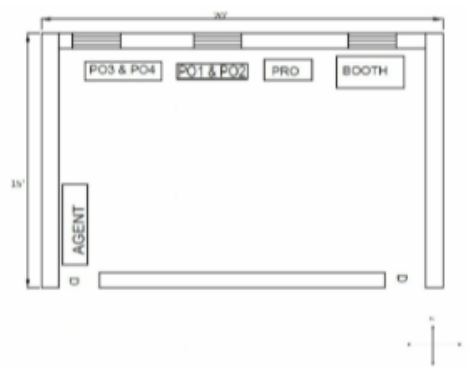

নির্বাচক নিবন্ধন আধিকারিকের স্বাক্ষর

Nazri Naksha

Google Map View

Polling Station Building Front View

Polling Station Front View

Cad View

Key MAP View

1 নাম : প্রিয়া বাউরী স্বামীর নাম: প্রবির বাউরী বাড়ির নং : এন0156 বয়স : 23 লিঙ্গ : মহিলা	ZJZ2583268 ফটো উপলব্ধ	2 নাম : সুমিত্রা বাউরী স্বামীর নাম: কার্তিক বাউরী বাড়ির নং : এন0152 বয়স : 30 লিঙ্গ : মহিলা	ZJZ2583649 ফটো উপলব্ধ	3 নাম : বন্দনা বাউরী স্বামীর নাম: নিরঞ্জন বাউরী বাড়ির নং : এন0164 বয়স : 31 লিঙ্গ : মহিলা	ZJZ2583912 ফটো উপলব্ধ
4 নাম : মৌমিতা মুখার্জী পিতার নাম: জীবন মুখার্জী বাড়ির নং : এন0087 বয়স : 22 লিঙ্গ : মহিলা	ZJZ2576601 ফটো উপলব্ধ	5 নাম : আকাশ রায় মায়ের নাম: ভাবু চয়রা বাড়ির নং : এন0160 বয়স : 23 লিঙ্গ : পুরুষ	ZJZ2582914 ফটো উপলব্ধ	6 নাম : কল্যাণী গোস্বামী স্বামীর নাম: প্রফুল্ল গোস্বামী বাড়ির নং : 29 বয়স : 59 লিঙ্গ : মহিলা	WB/35/241/264550 ফটো উপলব্ধ
7 নাম : তারক গোস্বামী পিতার নাম: প্রফুল্ল গোস্বামী বাড়ির নং : n0029 বয়স : 43 লিঙ্গ : পুরুষ	KFG3207693 ফটো উপলব্ধ	8 নাম : শান্তি গোস্বামী পিতার নাম: সর্বানন্দ গোস্বামী বাড়ির নং : n0029 বয়স : 49 লিঙ্গ : পুরুষ	WB/35/241/264241 ফটো উপলব্ধ	9 নাম : রুস্মা পট্টনায়ক স্বামীর নাম: চিন্ময় পট্টনায়ক বাড়ির নং : 29 বয়স : 37 লিঙ্গ : মহিলা	KFG3494986 ফটো উপলব্ধ
10 নাম : পিঙ্কি গোস্বামী স্বামীর নাম: তারক গোস্বামী বাড়ির নং : n0029 বয়স : 35 লিঙ্গ : মহিলা	ZJZ1264522 ফটো উপলব্ধ	11 নাম : মীনা ঘোষ স্বামীর নাম: পরেশ ঘোষ বাড়ির নং : n0003 বয়স : 59 লিঙ্গ : মহিলা	WB/35/241/264609 ফটো উপলব্ধ	12 নাম : বলাই ঘোষ পিতার নাম: পরেশ ঘোষ বাড়ির নং : n0003 বয়স : 35 লিঙ্গ : পুরুষ	ZJZ1264597 ফটো উপলব্ধ
13 নাম : জগন্নাথ ঘোষ পিতার নাম: বদিল্লাল ঘোষ বাড়ির নং : n0003 বয়স : 61 লিঙ্গ : পুরুষ	WB/35/241/264135 ফটো উপলব্ধ	14 নাম : প্রতিমা ঘোষ স্বামীর নাম: জগন্নাথ ঘোষ বাড়ির নং : n0003 বয়স : 55 লিঙ্গ : মহিলা	WB/35/241/264612 ফটো উপলব্ধ	15 নাম : বাপী ঘোষ পিতার নাম: জগন্নাথ ঘোষ বাড়ির নং : n0003 বয়স : 30 লিঙ্গ : পুরুষ	ZJZ1808856 ফটো উপলব্ধ
16 নাম : রুপালী ঘোষ স্বামীর নাম: মন্টু ঘোষ বাড়ির নং : n0003 বয়স : 32 লিঙ্গ : মহিলা	ZJZ1579010 ফটো উপলব্ধ	17 নাম : মালতী ঘোষ স্বামীর নাম: কানাইলাল ঘোষ বাড়ির নং : n0004 বয়স : 60 লিঙ্গ : মহিলা	ZJZ2777209 ফটো উপলব্ধ	18 নাম : সুনীল ঘোষ পিতার নাম: কানাই ঘোষ বাড়ির নং : n0004 বয়স : 53 লিঙ্গ : পুরুষ	WB/35/241/264392 ফটো উপলব্ধ
19 নাম : রাজেশ ঘোষ পিতার নাম: কানাই ঘোষ বাড়ির নং : n0004 বয়স : 36 লিঙ্গ : পুরুষ	KFG3838992 ফটো উপলব্ধ	20 নাম : মধুমিতা ঘোষ স্বামীর নাম: বলাই ঘোষ বাড়ির নং : n২০০৩ বয়স : 24 লিঙ্গ : মহিলা	ZJZ2385391 ফটো উপলব্ধ	21 নাম : মন্টু ঘোষ পিতার নাম: বৈদ্যনাথ ঘোষ বাড়ির নং : n0181 বয়স : 39 লিঙ্গ : পুরুষ	KFG3211091 ফটো উপলব্ধ
22 নাম : জীবন ঘোষ পিতার নাম: পরেশ ঘোষ বাড়ির নং : n0003 বয়স : 33 লিঙ্গ : পুরুষ	ZJZ1578913 ফটো উপলব্ধ	23 নাম : মলয় ঘোষ পিতার নাম: জগন্নাথ ঘোষ বাড়ির নং : এন0003 বয়স : 28 লিঙ্গ : পুরুষ	ZJZ2273217 ফটো উপলব্ধ	24 নাম : পরেশ ঘোষ পিতার নাম: বদিল্লাল ঘোষ বাড়ির নং : n0003 বয়স : 59 লিঙ্গ : পুরুষ	WB/35/241/264034 ফটো উপলব্ধ
25 নাম : আশা ঘোষ স্বামীর নাম: রাজেশ ঘোষ বাড়ির নং : n0004 বয়স : 30 লিঙ্গ : মহিলা	ZJZ2040020 ফটো উপলব্ধ	26 নাম : বাবন রায় পিতার নাম: শম্ভু রায় বাড়ির নং : n0032 বয়স : 32 লিঙ্গ : পুরুষ	ZJZ1681667 ফটো উপলব্ধ	27 নাম : বিপেন রায় পিতার নাম: শম্ভু রায় বাড়ির নং : n0032 বয়স : 35 লিঙ্গ : পুরুষ	ZJZ1681758 ফটো উপলব্ধ
28 নাম : স্বপন রায় পিতার নাম: শম্ভু রায় বাড়ির নং : n0032 বয়স : 44 লিঙ্গ : পুরুষ	ZJZ1681733 ফটো উপলব্ধ	29 নাম : সুমিত্রা চয়রা স্বামীর নাম: রহন চয়রা বাড়ির নং : n0001 বয়স : 54 লিঙ্গ : মহিলা	KFG3207701 ফটো উপলব্ধ	30 নাম : কালো চয়রা মায়ের নাম: সুমিত্রা চয়রা বাড়ির নং : n0001 বয়স : 37 লিঙ্গ : পুরুষ	ZJZ1681675 ফটো উপলব্ধ