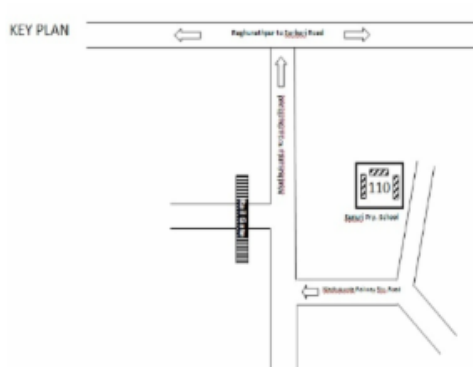

Key MAP View