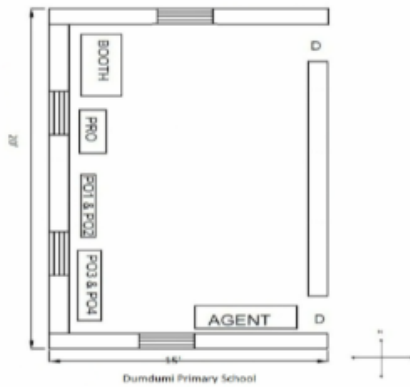

নির্বাচক নিবন্ধন আধিকারিকের স্বাক্ষর

Nazri Naksha

Google Map View

Polling Station Building Front View

Polling Station Front View

Cad View

Key MAP View

1 নাম : ববিতা কুমারী পিতার নাম: রাম সরৎ প্রসাদ বাড়ির নং : n0228 বয়স : 28 লিঙ্গ : মহিলা	ZJZ2041655 ফটো উপলব্ধ	2 নাম : মহলাল সরেন পিতার নাম: রামকিষন সরেন বাড়ির নং : n0154 বয়স : 38 লিঙ্গ : পুরুষ	ZJZ0823948 ফটো উপলব্ধ	3 নাম : বাসনী সরেন স্বামীর নাম: মহলাল সরেন বাড়ির নং : n0154 বয়স : 28 লিঙ্গ : মহিলা	ZJZ2183853 ফটো উপলব্ধ
4 নাম : রূপ সরন পিতার নাম: রাজকমল বাড়ির নং : n0154 বয়স : 33 লিঙ্গ : পুরুষ	ZJZ1683507 ফটো উপলব্ধ	5 নাম : নিরঞ্জন কর্মকার পিতার নাম: আকুল কর্মকার বাড়ির নং : n0079 বয়স : 47 লিঙ্গ : পুরুষ	ZJZ1810969 ফটো উপলব্ধ	6 নাম : সম্পা কর্মকার স্বামীর নাম: নিরঞ্জন কর্মকার বাড়ির নং : n0079 বয়স : 44 লিঙ্গ : মহিলা	ZJZ1810977 ফটো উপলব্ধ
7 নাম : নুপুর কর্মকার স্বামীর নাম: নির্মল কর্মকার বাড়ির নং : n0079 বয়স : 34 লিঙ্গ : মহিলা	ZJZ1946144 ফটো উপলব্ধ	8 নাম : সাগর কর্মকার পিতার নাম: সহদেব কর্মকার বাড়ির নং : n0189 বয়স : 31 লিঙ্গ : পুরুষ	ZJZ1895234 ফটো উপলব্ধ	9 নাম : মাগারাম কর্মকার পিতার নাম: মহাদেব কর্মকার বাড়ির নং : n0189 বয়স : 34 লিঙ্গ : পুরুষ	ZJZ1810464 ফটো উপলব্ধ
10 নাম : সাজন কর্মকার পিতার নাম: নিরঞ্জন কর্মকার বাড়ির নং : এন0079 বয়স : 25 লিঙ্গ : পুরুষ	ZJZ2651503 ফটো উপলব্ধ	11 নাম : সুন্দরা কর্মকার স্বামীর নাম: সাগর কর্মকার বাড়ির নং : এন0189 বয়স : 26 লিঙ্গ : মহিলা	ZJZ2594216 ফটো উপলব্ধ	12 নাম : হাবী কর্মকার স্বামীর নাম: সহদেব কর্মকার বাড়ির নং : n0079 বয়স : 62 লিঙ্গ : মহিলা	ZJZ2676583 ফটো উপলব্ধ
13 নাম : নির্মল কর্মকার পিতার নাম: সহদেব কর্মকার বাড়ির নং : 32 বয়স : 39 লিঙ্গ : পুরুষ	ZJZ0823971 ফটো উপলব্ধ	14 নাম : কমলী কিস্কু স্বামীর নাম: হলধর কিস্কু বাড়ির নং : n0231 বয়স : 39 লিঙ্গ : মহিলা	ZJZ1436005 ফটো উপলব্ধ	15 নাম : অনিমেশ হাঁসদা পিতার নাম: লক্ষ্মীনারায়ণ হাঁসদা বাড়ির নং : n0020 বয়স : 25 লিঙ্গ : পুরুষ	ZJZ2273852 ফটো উপলব্ধ
16 নাম : লক্ষী নারায়ণ হাঁসদা পিতার নাম: মকর হাঁসদা বাড়ির নং : n0020 বয়স : 56 লিঙ্গ : পুরুষ	ZJZ2338663 ফটো উপলব্ধ	17 নাম : লক্ষী রানি হাঁসদা স্বামীর নাম: লক্ষী নারায়ণ হাঁসদা বাড়ির নং : n0020 বয়স : 48 লিঙ্গ : মহিলা	ZJZ0390476 ফটো উপলব্ধ	18 নাম : হলধর কিস্কু পিতার নাম: বাবুলাল কিস্কু বাড়ির নং : n0213 বয়স : 42 লিঙ্গ : পুরুষ	ZJZ1810886 ফটো উপলব্ধ
19 নাম : মাকু হাঁসদা স্বামীর নাম: মকর হাঁসদা বাড়ির নং : n0020 বয়স : 66 লিঙ্গ : মহিলা	WB/35/241/270521 ফটো উপলব্ধ	20 নাম : অধর সরেন পিতার নাম: রামকিষন সরেন বাড়ির নং : n0020 বয়স : 46 লিঙ্গ : পুরুষ	KFG3218864 ফটো উপলব্ধ	21 নাম : সোনালী সরেন স্বামীর নাম: অধর সরেন বাড়ির নং : n0020 বয়স : 38 লিঙ্গ : মহিলা	KFG3840105 ফটো উপলব্ধ
22 নাম : শিখা চক্রবর্তী স্বামীর নাম: শ্যাম সুন্দর চক্রবর্তী বাড়ির নং : n0252 বয়স : 58 লিঙ্গ : মহিলা	FVF6352835 ফটো উপলব্ধ	23 নাম : শ্যাম সুন্দর চক্রবর্তী পিতার নাম: দুর্গাদাস চক্রবর্তী বাড়ির নং : n0251 বয়স : 60 লিঙ্গ : পুরুষ	FVF6352843 ফটো উপলব্ধ	24 নাম : শিল্পী চক্রবর্তী পিতার নাম: শ্যাম সুন্দর চক্রবর্তী বাড়ির নং : এন000 বয়স : 34 লিঙ্গ : মহিলা	ZJZ2493773 ফটো উপলব্ধ
25 নাম : সুরেন্দ্র চড়ে পিতার নাম: বিহারী চড়ে বাড়ির নং : এন000 বয়স : 28 লিঙ্গ : পুরুষ	ZJZ2492957 ফটো উপলব্ধ	26 নাম : লখিম চড়ে মায়ের নাম: বাসন্তী চড়ে বাড়ির নং : n0185 বয়স : 27 লিঙ্গ : পুরুষ	ZJZ2183622 ফটো উপলব্ধ	27 নাম : বাসন্তী চড়ে স্বামীর নাম: বিহারী চড়ে বাড়ির নং : n0185 বয়স : 56 লিঙ্গ : মহিলা	WB/35/241/270277 ফটো উপলব্ধ
28 নাম : অঞ্জু রাজক স্বামীর নাম: মধুসূদন রাজক বাড়ির নং : n0185 বয়স : 42 লিঙ্গ : মহিলা	ZJZ1810688 ফটো উপলব্ধ	29 নাম : লক্ষী চড়ে মায়ের নাম: বাসন্তী চড়ে বাড়ির নং : n0185 বয়স : 33 লিঙ্গ : মহিলা	ZJZ1683440 ফটো উপলব্ধ	30 নাম : কলেন চড়ে মায়ের নাম: বাসন্তী চড়ে বাড়ির নং : n0185 বয়স : 27 লিঙ্গ : পুরুষ	ZJZ2183614 ফটো উপলব্ধ