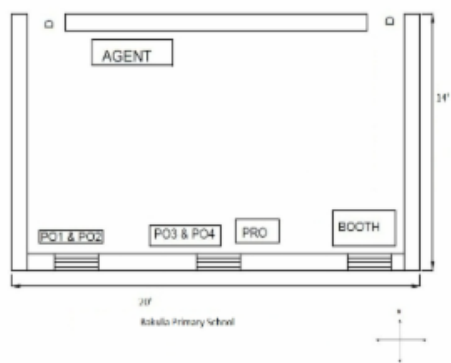

নির্বাচক নিবন্ধন আধিকারিকের স্বাক্ষর

Nazri Naksha

Google Map View

Polling Station Building Front View

Polling Station Front View

Cad View

Key MAP View

1 নাম : মিনু আচার্জী পিতার নাম: মনোরঞ্জন আচার্জী বাড়ির নং : নং০০ বয়স : 25 লিঙ্গ : মহিলা	ZJZ2391878 ফটো উপলব্ধ	2 নাম : চায়না আচার্জী স্বামীর নাম: মনোরঞ্জন আচার্জী বাড়ির নং : n0042 বয়স : 48 লিঙ্গ : মহিলা	KFG3219201 ফটো উপলব্ধ	3 নাম : মনোরঞ্জন আচার্জী পিতার নাম: ফকির চন্দ্র আচার্জী বাড়ির নং : n0042 বয়স : 63 লিঙ্গ : পুরুষ	WB/35/241/270129 ফটো উপলব্ধ
4 নাম : কুপাময়ী আচার্জী স্বামীর নাম: অরুণ আচার্জী বাড়ির নং : n0042 বয়স : 66 লিঙ্গ : মহিলা	WB/35/241/270133 ফটো উপলব্ধ	5 নাম : বিন্দা কড়া স্বামীর নাম: ভুরা কড়া বাড়ির নং : n0068 বয়স : 62 লিঙ্গ : মহিলা	KFG3219235 ফটো উপলব্ধ	6 নাম : কিশোর কড়া পিতার নাম: ভুরা কড়া বাড়ির নং : n0068 বয়স : 52 লিঙ্গ : পুরুষ	KFG3662137 ফটো উপলব্ধ
7 নাম : দীলিপ কড়া পিতার নাম: ভুরা কড়া বাড়ির নং : n0068 বয়স : 39 লিঙ্গ : পুরুষ	ZJZ0824110 ফটো উপলব্ধ	8 নাম : ছুমু কড়া স্বামীর নাম: কিশোর কড়া বাড়ির নং : n0068 বয়স : 35 লিঙ্গ : মহিলা	ZJZ1684265 ফটো উপলব্ধ	9 নাম : দুলালী কড়া স্বামীর নাম: বাসুদেব কড়া বাড়ির নং : n0078 বয়স : 68 লিঙ্গ : মহিলা	ZJZ1684166 ফটো উপলব্ধ
10 নাম : সন্তোষ কড়া পিতার নাম: বাসুদেব কড়া বাড়ির নং : n0078 বয়স : 35 লিঙ্গ : পুরুষ	ZJZ1811553 ফটো উপলব্ধ	11 নাম : মায়া মুদি স্বামীর নাম: নারু মুদি বাড়ির নং : n0078 বয়স : 59 লিঙ্গ : মহিলা	KFG3662590 ফটো উপলব্ধ	12 নাম : যামিনী মুদি পিতার নাম: নারু মুদি বাড়ির নং : n0078 বয়স : 37 লিঙ্গ : পুরুষ	KFG3781382 ফটো উপলব্ধ
13 নাম : প্রতীক মুদি পিতার নাম: দিলীপ মুদি বাড়ির নং : n0078 বয়স : 30 লিঙ্গ : পুরুষ	ZJZ1811561 ফটো উপলব্ধ	14 নাম : নারু মুদি পিতার নাম: বদি মুদি বাড়ির নং : n0078 বয়স : 66 লিঙ্গ : পুরুষ	ZJZ1425107 ফটো উপলব্ধ	15 নাম : পার্ভতী কড়া স্বামীর নাম: সন্তোষ কড়া বাড়ির নং : n0078 বয়স : 31 লিঙ্গ : মহিলা	ZJZ1811405 ফটো উপলব্ধ
16 নাম : নবনিতা মুদি স্বামীর নাম: যামিনী মুদি বাড়ির নং : n0078 বয়স : 28 লিঙ্গ : মহিলা	ZJZ2183945 ফটো উপলব্ধ	17 নাম : রতি কোড়া স্বামীর নাম: দিলীপ কোড়া বাড়ির নং : n0068 বয়স : 33 লিঙ্গ : মহিলা	ZJZ2183937 ফটো উপলব্ধ	18 নাম : মিহির কড়া পিতার নাম: কিশোর কড়া বাড়ির নং : এন0068 বয়স : 20 লিঙ্গ : পুরুষ	ZJZ2716553 ফটো উপলব্ধ
19 নাম : শিবানী মুদী পিতার নাম: নরু মুদী বাড়ির নং : এন0067 বয়স : 27 লিঙ্গ : মহিলা	ZJZ2551679 ফটো উপলব্ধ	20 নাম : গোবিন্দা কোড়া পিতার নাম: নিরোদ কোড়া বাড়ির নং : n0113 বয়স : 27 লিঙ্গ : পুরুষ	ZJZ2138493 ফটো উপলব্ধ	21 নাম : নিরুপমা কোড়া স্বামীর নাম: পাল্টু মুদি বাড়ির নং : নং০০ বয়স : 26 লিঙ্গ : মহিলা	ZJZ2391134 ফটো উপলব্ধ
22 নাম : শিশুলা কোঁড়া স্বামীর নাম: নিরোদ কোঁড়া বাড়ির নং : এন000 বয়স : 59 লিঙ্গ : মহিলা	ZJZ2469393 ফটো উপলব্ধ	23 নাম : কিরণ চার স্বামীর নাম: চন্দন চার বাড়ির নং : এন0062 বয়স : 22 লিঙ্গ : মহিলা	ZJZ2669786 ফটো উপলব্ধ	24 নাম : চন্দন চার পিতার নাম: বহুদ্র চন্দ্র চার বাড়ির নং : n0062 বয়স : 33 লিঙ্গ : পুরুষ	ZJZ1580513 ফটো উপলব্ধ
25 নাম : বিউটি মোদক স্বামীর নাম: নীলকণ্ঠ মোদক বাড়ির নং : এন0062 বয়স : 27 লিঙ্গ : মহিলা	ZJZ2468783 ফটো উপলব্ধ	26 নাম : শচিন চার পিতার নাম: মধুসূদন চার বাড়ির নং : নং০০ বয়স : 27 লিঙ্গ : পুরুষ	ZJZ2392181 ফটো উপলব্ধ	27 নাম : অন্নপূর্ণা মোদক স্বামীর নাম: শচিন চার বাড়ির নং : এন0122 বয়স : 24 লিঙ্গ : মহিলা	ZJZ2695435 ফটো উপলব্ধ
28 নাম : কাবেরী চার পিতার নাম: ভুবন দে বাড়ির নং : এন000 বয়স : 31 লিঙ্গ : মহিলা	ZJZ2469146 ফটো উপলব্ধ	29 নাম : আদরী চার স্বামীর নাম: অশ্বিনী চার বাড়ির নং : n0062 বয়স : 77 লিঙ্গ : মহিলা	ZJZ1811439 ফটো উপলব্ধ	30 নাম : হারু চার পিতার নাম: অশ্বিনী চার বাড়ির নং : n0062 বয়স : 57 লিঙ্গ : পুরুষ	ZJZ1811678 ফটো উপলব্ধ