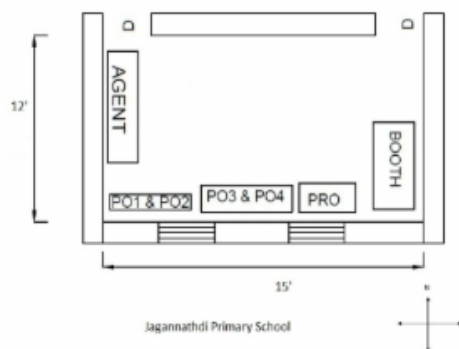

নির্বাচক নিবন্ধন আধিকারিকের স্বাক্ষর

Nazri Naksha

Google Map View

Polling Station Building Front View

Polling Station Front View

Cad View

Key MAP View

1	ZJZ2557544	নাম : সৌরভ তেওয়ারী পিতার নাম: সুভদ্র তেওয়ারী বাড়ির নং : এন0132 বয়স : 22 লিঙ্গ : পুরুষ	ফটো উপলব্ধ	2	ZJZ2557627	নাম : অলকা সেরন মায়ের নাম: দুলালি টুডু বাড়ির নং : এন0185 বয়স : 29 লিঙ্গ : মহিলা	ফটো উপলব্ধ	3	ZJZ2557668	নাম : শকুন্তলা মূর্শু স্বামীর নাম: সোনা মূর্শু বাড়ির নং : এন0199 বয়স : 37 লিঙ্গ : মহিলা	ফটো উপলব্ধ
4	WB/35/241/261133	নাম : অনাদী কর্মকার পিতার নাম: অতুল কর্মকার বাড়ির নং : n0081 বয়স : 53 লিঙ্গ : পুরুষ	ফটো উপলব্ধ	5	ZJZ1580661	নাম : বিশ্বজিত কর্মকার পিতার নাম: অনাদি কর্মকার বাড়ির নং : n0081 বয়স : 32 লিঙ্গ : পুরুষ	ফটো উপলব্ধ	6	KFG0029017	নাম : শিবানী কর্মকার স্বামীর নাম: অনাদী কর্মকার বাড়ির নং : n0081 বয়স : 47 লিঙ্গ : মহিলা	ফটো উপলব্ধ
7	KFG3654134	নাম : বিমল কিস্কু পিতার নাম: ভন্দুড় কিস্কু বাড়ির নং : n0056 বয়স : 63 লিঙ্গ : পুরুষ	ফটো উপলব্ধ	8	KFG3204013	নাম : পৌরীমণি কিস্কু স্বামীর নাম: দেবনাথ কিস্কু বাড়ির নং : n0055 বয়স : 47 লিঙ্গ : মহিলা	ফটো উপলব্ধ	9	KFG3654084	নাম : মাকু কিস্কু স্বামীর নাম: লখু কিস্কু বাড়ির নং : n0049 বয়স : 73 লিঙ্গ : মহিলা	ফটো উপলব্ধ
10	ZJZ1684778	নাম : লতিকা কিস্কু স্বামীর নাম: ফুলচাঁদ কিস্কু বাড়ির নং : n0047 বয়স : 32 লিঙ্গ : মহিলা	ফটো উপলব্ধ	11	KFG3204047	নাম : বাবেশ্বর কিস্কু পিতার নাম: সোম কিস্কু বাড়ির নং : n0028 বয়স : 43 লিঙ্গ : পুরুষ	ফটো উপলব্ধ	12	KFG3654126	নাম : ফুলমণি কিস্কু স্বামীর নাম: সোম কিস্কু বাড়ির নং : n0028 বয়স : 65 লিঙ্গ : মহিলা	ফটো উপলব্ধ
13	KFG2681500	নাম : নীলু কিস্কু পিতার নাম: রতন কিস্কু বাড়ির নং : n0027 বয়স : 37 লিঙ্গ : পুরুষ	ফটো উপলব্ধ	14	ZJZ1425487	নাম : লক্ষী কিস্কু পিতার নাম: রতন কিস্কু বাড়ির নং : n0027 বয়স : 46 লিঙ্গ : মহিলা	ফটো উপলব্ধ	15	KFG3204112	নাম : সাজ কিস্কু স্বামীর নাম: রতন কিস্কু বাড়ির নং : n0027 বয়স : 68 লিঙ্গ : মহিলা	ফটো উপলব্ধ
16	ZJZ1426337	নাম : পানতী কিস্কু স্বামীর নাম: রেনা কিস্কু বাড়ির নং : n0027 বয়স : 42 লিঙ্গ : মহিলা	ফটো উপলব্ধ	17	ZJZ1425479	নাম : রতন কিস্কু পিতার নাম: রেনা কিস্কু বাড়ির নং : n0027 বয়স : 45 লিঙ্গ : পুরুষ	ফটো উপলব্ধ	18	KFG2681492	নাম : রেনা কিস্কু পিতার নাম: রতন কিস্কু বাড়ির নং : n0027 বয়স : 73 লিঙ্গ : মহিলা	ফটো উপলব্ধ
19	KFG2681518	নাম : গোবিন্দ কিস্কু পিতার নাম: সোম কিস্কু বাড়ির নং : n0028 বয়স : 39 লিঙ্গ : পুরুষ	ফটো উপলব্ধ	20	KFG3838737	নাম : সন্দীপ কিস্কু পিতার নাম: সিংরাজ কিস্কু বাড়ির নং : n0047 বয়স : 37 লিঙ্গ : পুরুষ	ফটো উপলব্ধ	21	ZJZ1684786	নাম : কনকলতা কিস্কু স্বামীর নাম: সন্দীপ কিস্কু বাড়ির নং : n0047 বয়স : 31 লিঙ্গ : মহিলা	ফটো উপলব্ধ
22	KFG3204005	নাম : ফুলচাঁদ কিস্কু পিতার নাম: সিংরাজ কিস্কু বাড়ির নং : n0047 বয়স : 42 লিঙ্গ : পুরুষ	ফটো উপলব্ধ	23	KFG3654092	নাম : সোম কিস্কু পিতার নাম: লখু কিস্কু বাড়ির নং : n0049 বয়স : 50 লিঙ্গ : পুরুষ	ফটো উপলব্ধ	24	WB/35/241/261237	নাম : রমনী কিস্কু স্বামীর নাম: সোম কিস্কু বাড়ির নং : n0049 বয়স : 47 লিঙ্গ : মহিলা	ফটো উপলব্ধ
25	ZJZ1946722	নাম : সনিয়া কিস্কু স্বামীর নাম: প্রথম কিস্কু বাড়ির নং : n0049 বয়স : 33 লিঙ্গ : মহিলা	ফটো উপলব্ধ	26	ZJZ1946730	নাম : সীতারাম কিস্কু পিতার নাম: লখু কিস্কু বাড়ির নং : n0049 বয়স : 33 লিঙ্গ : পুরুষ	ফটো উপলব্ধ	27	ZJZ1811843	নাম : নীলমনি হুঁসদা মায়ের নাম: লক্ষী হুঁসদা বাড়ির নং : n0049 বয়স : 30 লিঙ্গ : মহিলা	ফটো উপলব্ধ
28	WB/35/241/261040	নাম : যোগেন কিস্কু পিতার নাম: ফুলন কিস্কু বাড়ির নং : n0055 বয়স : 53 লিঙ্গ : পুরুষ	ফটো উপলব্ধ	29	KFG3204021	নাম : মাখনী কিস্কু স্বামীর নাম: যোগেন কিস্কু বাড়ির নং : n0055 বয়স : 48 লিঙ্গ : মহিলা	ফটো উপলব্ধ	30	KFG3654142	নাম : লসকরী কিস্কু স্বামীর নাম: বিমল কিস্কু বাড়ির নং : n0056 বয়স : 58 লিঙ্গ : মহিলা	ফটো উপলব্ধ