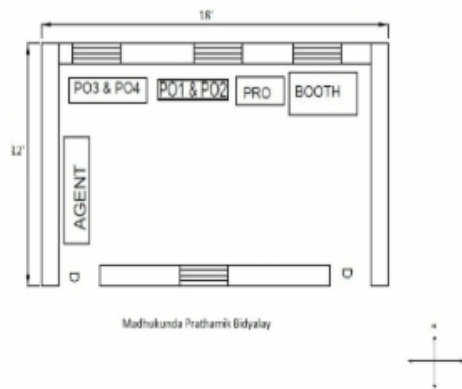

নির্বাচক নিবন্ধন আধিকারিকের স্বাক্ষর

Nazri Naksha

Google Map View

Polling Station Building Front View

Polling Station Front View

Cad View

Key MAP View

1 নাম : হারাধন কর্মকার পিতার নাম: নরহরি কর্মকার বাড়ির নং : n0048 বয়স : 61 লিঙ্গ : পুরুষ	KFG3662640 ফটো উপলব্ধ	2 নাম : জয় কর্মকার পিতার নাম: হারাধন কর্মকার বাড়ির নং : n0048 বয়স : 33 লিঙ্গ : পুরুষ	ZJZ1427103 ফটো উপলব্ধ	3 নাম : অঞ্জলী কর্মকার স্বামীর নাম: হারাধন কর্মকার বাড়ির নং : n0048 বয়স : 57 লিঙ্গ : মহিলা	WB/35/241/273067 ফটো উপলব্ধ
4 নাম : গুহিরাম কর্মকার পিতার নাম: জগবন্ধু কর্মকার বাড়ির নং : n0049 বয়স : 61 লিঙ্গ : পুরুষ	ZJZ2483691 ফটো উপলব্ধ	5 নাম : বৃষ্টি কর্মকার স্বামীর নাম: জয় কর্মকার বাড়ির নং : এন002 বয়স : 22 লিঙ্গ : মহিলা	ZJZ2637692 ফটো উপলব্ধ	6 নাম : বৈদ্যনাথ কিস্কু পিতার নাম: নগেন কিস্কু বাড়ির নং : গ্রাম - যাদুরডি বয়স : 42 লিঙ্গ : পুরুষ	KFG3220555 ফটো উপলব্ধ
7 নাম : সুমিতা মুরমু পিতার নাম: রামদাস মুরমু বাড়ির নং : নং105 বয়স : 23 লিঙ্গ : মহিলা	ZJZ2481760 ফটো উপলব্ধ	8 নাম : টুসুমনি কিস্কু স্বামীর নাম: নগেন কিস্কু বাড়ির নং : n0105 বয়স : 81 লিঙ্গ : মহিলা	WB/35/241/273104 ফটো উপলব্ধ	9 নাম : সুমিত্রা কিস্কু স্বামীর নাম: বৈদ্যনাথ কিস্কু বাড়ির নং : n0105 বয়স : 40 লিঙ্গ : মহিলা	KFG3471703 ফটো উপলব্ধ
10 নাম : রামদাস মুরমু পিতার নাম: নাথু মুরমু বাড়ির নং : n0105 বয়স : 57 লিঙ্গ : পুরুষ	WB/35/241/273288 ফটো উপলব্ধ	11 নাম : পূর্ণিমা মুরমু স্বামীর নাম: রামদাস মুরমু বাড়ির নং : n0105 বয়স : 53 লিঙ্গ : মহিলা	WB/35/241/273233 ফটো উপলব্ধ	12 নাম : অনন্ত মুরমু পিতার নাম: রামদাস মুরমু বাড়ির নং : n0105 বয়স : 33 লিঙ্গ : পুরুষ	ZJZ1685528 ফটো উপলব্ধ
13 নাম : সনন্ত মুরমু পিতার নাম: রামদাস মুরমু বাড়ির নং : n0105 বয়স : 31 লিঙ্গ : পুরুষ	ZJZ1812544 ফটো উপলব্ধ	14 নাম : সবিতা মুরমু পিতার নাম: রামদাস মুরমু বাড়ির নং : n0105 বয়স : 29 লিঙ্গ : মহিলা	ZJZ1947266 ফটো উপলব্ধ	15 নাম : শাকিলা কিস্কু পিতার নাম: বৈদ্যনাথ কিস্কু বাড়ির নং : এন0399 বয়স : 20 লিঙ্গ : মহিলা	ZJZ2731446 ফটো উপলব্ধ
16 নাম : বাবলু কিস্কু পিতার নাম: বাবলাল কিস্কু বাড়ির নং : n0124 বয়স : 38 লিঙ্গ : পুরুষ	ZJZ0397497 ফটো উপলব্ধ	17 নাম : স্বর্নলতা কিস্কু স্বামীর নাম: বাবলু কিস্কু বাড়ির নং : n0124 বয়স : 36 লিঙ্গ : মহিলা	ZJZ0824904 ফটো উপলব্ধ	18 নাম : শিবদাস কিস্কু পিতার নাম: বাবলাল কিস্কু বাড়ির নং : n0124 বয়স : 36 লিঙ্গ : পুরুষ	ZJZ1581388 ফটো উপলব্ধ
19 নাম : রিঙ্কু গোস্বামী স্বামীর নাম: লক্ষন গোস্বামী বাড়ির নং : n0062 বয়স : 46 লিঙ্গ : মহিলা	KFG3840469 ফটো উপলব্ধ	20 নাম : লক্ষন গোস্বামী পিতার নাম: জিতেন গোস্বামী বাড়ির নং : n0062 বয়স : 49 লিঙ্গ : পুরুষ	KFG3220571 ফটো উপলব্ধ	21 নাম : মনিকা গোস্বামী স্বামীর নাম: জিতেন গোস্বামী বাড়ির নং : n0062 বয়স : 67 লিঙ্গ : মহিলা	KFG3220563 ফটো উপলব্ধ
22 নাম : মামনি গোস্বামী স্বামীর নাম: বিনয় গোস্বামী বাড়ির নং : n0062 বয়স : 40 লিঙ্গ : মহিলা	KFG3840287 ফটো উপলব্ধ	23 নাম : বিনয় গোস্বামী পিতার নাম: গোবর্ধন গোস্বামী বাড়ির নং : n0062 বয়স : 55 লিঙ্গ : পুরুষ	WB/35/241/273157 ফটো উপলব্ধ	24 নাম : জীতেন গোস্বামী পিতার নাম: গোবর্ধন গোস্বামী বাড়ির নং : n0062 বয়স : 76 লিঙ্গ : পুরুষ	WB/35/241/273264 ফটো উপলব্ধ
25 নাম : কৌশিক গোস্বামী পিতার নাম: বিনয় গোস্বামী বাড়ির নং : n0062 বয়স : 25 লিঙ্গ : পুরুষ	ZJZ2274868 ফটো উপলব্ধ	26 নাম : সুস্মিতা ঘোষ স্বামীর নাম: সন্দীপ ঘোষ বাড়ির নং : এন0038 বয়স : 28 লিঙ্গ : মহিলা	ANG1897933 ফটো উপলব্ধ	27 নাম : সন্দীপ ঘোষ পিতার নাম: অশোক ঘোষ বাড়ির নং : n0038 বয়স : 42 লিঙ্গ : পুরুষ	KFG3662681 ফটো উপলব্ধ
28 নাম : আন্বা ঘোষ স্বামীর নাম: অশোক ঘোষ বাড়ির নং : n0038 বয়স : 60 লিঙ্গ : মহিলা	KFG2104867 ফটো উপলব্ধ	29 নাম : সুনন্দা চক্রবর্তী ব্যানার্জী পিতার নাম: অভিষেক ব্যানার্জী বাড়ির নং : n0166 বয়স : 32 লিঙ্গ : মহিলা	ZJZ1680487 ফটো উপলব্ধ	30 নাম : চিত্রা চ্যাটার্জী পিতার নাম: অশোক কুমার চ্যাটার্জী বাড়ির নং : n0018 বয়স : 26 লিঙ্গ : মহিলা	ZJZ2184679 ফটো উপলব্ধ