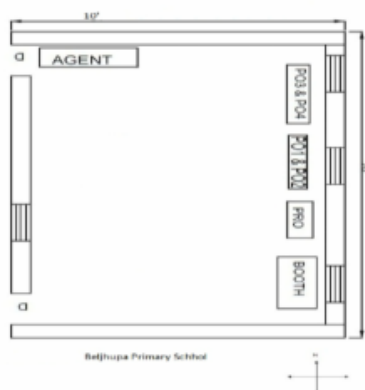

নির্বাচক নিবন্ধন আধিকারিকের স্বাক্ষর

Nazri Naksha

Google Map View

Polling Station Building Front View

Polling Station Front View

Cad View

Key MAP View

1 নাম : বদনী টুডু স্বামীর নাম: বদিনাথ টুডু বাড়ির নং : n0045 বয়স : 66 লিঙ্গ : মহিলা	KFG3664620 ফটো উপলব্ধ	2 নাম : বৃধ টুডু পিতার নাম: বদিনাথ টুডু বাড়ির নং : n0045 বয়স : 32 লিঙ্গ : পুরুষ	ZJZ1947522 ফটো উপলব্ধ	3 নাম : রবিয়া টুডু পিতার নাম: ডমন টুডু বাড়ির নং : n0045 বয়স : 59 লিঙ্গ : পুরুষ	KFG3664638 ফটো উপলব্ধ
4 নাম : পবন টুডু পিতার নাম: বদিনাথ টুডু বাড়ির নং : n0045 বয়স : 38 লিঙ্গ : পুরুষ	ZJZ0401315 ফটো উপলব্ধ	5 নাম : ধরম টুডু পিতার নাম: সীতারাম টুডু বাড়ির নং : n0045 বয়স : 36 লিঙ্গ : পুরুষ	ZJZ1581446 ফটো উপলব্ধ	6 নাম : সাধমনী টুডু স্বামীর নাম: রবিয়া টুডু বাড়ির নং : n0045 বয়স : 54 লিঙ্গ : মহিলা	KFG3664646 ফটো উপলব্ধ
7 নাম : বদিনাথ টুডু পিতার নাম: ডমন টুডু বাড়ির নং : n0045 বয়স : 71 লিঙ্গ : পুরুষ	KFG3664612 ফটো উপলব্ধ	8 নাম : লুসু টুডু পিতার নাম: সীতারাম টুডু বাড়ির নং : n0045 বয়স : 32 লিঙ্গ : পুরুষ	ZJZ1947498 ফটো উপলব্ধ	9 নাম : বাসনী টুডু স্বামীর নাম: সীতারাম টুডু বাড়ির নং : n0045 বয়স : 55 লিঙ্গ : মহিলা	KFG3224086 ফটো উপলব্ধ
10 নাম : লোগী সরেন স্বামীর নাম: সনা সরেন বাড়ির নং : n0006 বয়স : 55 লিঙ্গ : মহিলা	KFG3665569 ফটো উপলব্ধ	11 নাম : সুনীল সরেন পিতার নাম: সুকলাল সরেন বাড়ির নং : n0006 বয়স : 51 লিঙ্গ : পুরুষ	KFG3665577 ফটো উপলব্ধ	12 নাম : সমরী সরেন স্বামীর নাম: সুনীল সরেন বাড়ির নং : n0006 বয়স : 44 লিঙ্গ : মহিলা	KFG3225323 ফটো উপলব্ধ
13 নাম : শিব সরেন পিতার নাম: সুকলাল সরেন বাড়ির নং : n0006 বয়স : 35 লিঙ্গ : পুরুষ	ZJZ0825406 ফটো উপলব্ধ	14 নাম : লক্ষী সরেন স্বামীর নাম: সুকলাল সরেন বাড়ির নং : n0006 বয়স : 73 লিঙ্গ : মহিলা	KFG3665585 ফটো উপলব্ধ	15 নাম : পাতামনি টুডু স্বামীর নাম: বৃধ টুডু বাড়ির নং : n0045 বয়স : 28 লিঙ্গ : মহিলা	ZJZ2185007 ফটো উপলব্ধ
16 নাম : দুলালী টুডু স্বামীর নাম: ধরম টুডু বাড়ির নং : এন0045 বয়স : 26 লিঙ্গ : মহিলা	ZJZ2274991 ফটো উপলব্ধ	17 নাম : বিশবনাথ টুডু পিতার নাম: রবিয়া টুডু বাড়ির নং : n0045 বয়স : 33 লিঙ্গ : পুরুষ	ZJZ1428135 ফটো উপলব্ধ	18 নাম : লখিরাম সরেন পিতার নাম: সুকলাল সরেন বাড়ির নং : n0006 বয়স : 44 লিঙ্গ : পুরুষ	KFG2706570 ফটো উপলব্ধ
19 নাম : সহদি সরেন স্বামীর নাম: লখিরাম সরেন বাড়ির নং : এন0006 বয়স : 32 লিঙ্গ : মহিলা	ZJZ2403251 ফটো উপলব্ধ	20 নাম : বসুন্ধরা সরেন পিতার নাম: সনা সরেন বাড়ির নং : n0006 বয়স : 28 লিঙ্গ : মহিলা	ZJZ2174621 ফটো উপলব্ধ	21 নাম : শ্যাম সুন্দর সরেন পিতার নাম: সনা সরেন বাড়ির নং : n0006 বয়স : 27 লিঙ্গ : পুরুষ	ZJZ2174654 ফটো উপলব্ধ
22 নাম : রূপালী সরেন স্বামীর নাম: শিব সরেন বাড়ির নং : n0006 বয়স : 30 লিঙ্গ : মহিলা	ZJZ2174738 ফটো উপলব্ধ	23 নাম : সোমনাথ টুডু পিতার নাম: রবিয়া টুডু বাড়ির নং : n0045 বয়স : 31 লিঙ্গ : পুরুষ	ZJZ2042760 ফটো উপলব্ধ	24 নাম : জ্যোতনা সরেন পিতার নাম: সোনা সরেন বাড়ির নং : এন0006 বয়স : 23 লিঙ্গ : মহিলা	ZJZ2474070 ফটো উপলব্ধ
25 নাম : রুমা সরেন পিতার নাম: সুনিল সরেন বাড়ির নং : এন0006 বয়স : 23 লিঙ্গ : মহিলা	ZJZ2476679 ফটো উপলব্ধ	26 নাম : সনা সরেন পিতার নাম: সুকলাল সরেন বাড়ির নং : n0006 বয়স : 55 লিঙ্গ : মহিলা	KFG3665551 ফটো উপলব্ধ	27 নাম : ললিতা টুডু স্বামীর নাম: বিশনাথ টুডু বাড়ির নং : এন0045 বয়স : 28 লিঙ্গ : মহিলা	ZJZ2558013 ফটো উপলব্ধ
28 নাম : দুলালি মুর্মু পিতার নাম: অমৃত মুর্মু বাড়ির নং : এন0086 বয়স : 24 লিঙ্গ : পুরুষ	ZJZ2558161 ফটো উপলব্ধ	29 নাম : সুকদেব মুর্মু পিতার নাম: অমৃত মুর্মু বাড়ির নং : এন0086 বয়স : 27 লিঙ্গ : পুরুষ	ZJZ2558245 ফটো উপলব্ধ	30 নাম : হিমালি টুডু স্বামীর নাম: রাম টুডু বাড়ির নং : এন0234 বয়স : 27 লিঙ্গ : মহিলা	ZJZ2558260 ফটো উপলব্ধ