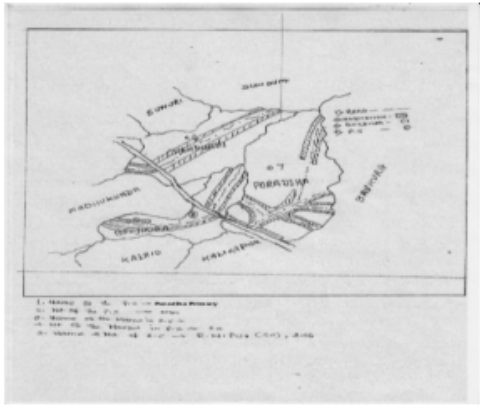

Nazri Naksha