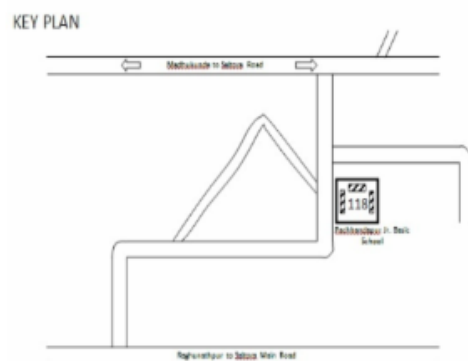

নির্বাচক নিবন্ধন আধিকারিকের স্বাক্ষর

Nazri Naksha

Google Map View

Polling Station Building Front View

Polling Station Front View

Cad View

Key MAP View

1 নাম : সৈকত আচার্য্য পিতার নাম: সর্বানী আচার্য্য বাড়ির নং : এন0018 বয়স : 25 লিঙ্গ : পুরুষ	ZJZ2275451 ফটো উপলব্ধ	2 নাম : বিজয় ব্যানার্জী পিতার নাম: সনাতন ব্যানার্জী বাড়ির নং : এন0019 বয়স : 25 লিঙ্গ : পুরুষ	ZJZ2275469 ফটো উপলব্ধ	3 নাম : সর্বানী আচার্য্য পিতার নাম: রাখাগোবিন্দ আচার্য্য বাড়ির নং : n0018 বয়স : 54 লিঙ্গ : পুরুষ	WB/35/241/288359 ফটো উপলব্ধ
4 নাম : সুকান্ত আচার্য্য পিতার নাম: প্রদীপ আচার্য্য বাড়ির নং : n0015 বয়স : 30 লিঙ্গ : পুরুষ	ZJZ1813914 ফটো উপলব্ধ	5 নাম : প্রদীপ আচার্য্য পিতার নাম: যষ্টীপদ আচার্য্য বাড়ির নং : n0015 বয়স : 56 লিঙ্গ : পুরুষ	ZJZ2689982 ফটো উপলব্ধ	6 নাম : মঞ্জুরানী আচার্য্য স্বামীর নাম: যষ্টীপদ আচার্য্য বাড়ির নং : n0015 বয়স : 76 লিঙ্গ : মহিলা	WB/35/241/288277 ফটো উপলব্ধ
7 নাম : সৌরভ আচার্য্য পিতার নাম: প্রদীপ আচার্য্য বাড়ির নং : n0015 বয়স : 27 লিঙ্গ : পুরুষ	ZJZ2139236 ফটো উপলব্ধ	8 নাম : কিশোর আচার্য্য পিতার নাম: সর্বানী আচার্য্য বাড়ির নং : n0018 বয়স : 27 লিঙ্গ : পুরুষ	ZJZ2139251 ফটো উপলব্ধ	9 নাম : সীমা আচার্য্য স্বামীর নাম: সর্বানী আচার্য্য বাড়ির নং : n0018 বয়স : 55 লিঙ্গ : মহিলা	KFG3244704 ফটো উপলব্ধ
10 নাম : নিলীমা আচার্য্য স্বামীর নাম: প্রদীপ আচার্য্য বাড়ির নং : n0015 বয়স : 57 লিঙ্গ : মহিলা	ZJZ2358794 ফটো উপলব্ধ	11 নাম : মেনকা কিস্কু পিতার নাম: লবিন কিস্কু বাড়ির নং : এন0154 বয়স : 23 লিঙ্গ : মহিলা	ZJZ2583169 ফটো উপলব্ধ	12 নাম : শানু কেওড়া পিতার নাম: সমীর কেওড়া বাড়ির নং : নং১৩৮ বয়স : 25 লিঙ্গ : পুরুষ	ZJZ2398212 ফটো উপলব্ধ
13 নাম : রাহুল গরুই পিতার নাম: হলধর গরুই বাড়ির নং : n0061 বয়স : 26 লিঙ্গ : পুরুষ	ZJZ2237147 ফটো উপলব্ধ	14 নাম : চন্দন গরুই পিতার নাম: সিদ্ধেশ্বর গরুই বাড়ির নং : n0071 বয়স : 27 লিঙ্গ : পুরুষ	ZJZ2139335 ফটো উপলব্ধ	15 নাম : জলধর গরুই পিতার নাম: সদানন্দ গরুই বাড়ির নং : n0062 বয়স : 56 লিঙ্গ : পুরুষ	ZJZ2358760 ফটো উপলব্ধ
16 নাম : সুমিত্রা গরুই স্বামীর নাম: গনেশ গরুই বাড়ির নং : n0072 বয়স : 39 লিঙ্গ : মহিলা	ZJZ0402586 ফটো উপলব্ধ	17 নাম : বন্দনা বাউরী স্বামীর নাম: প্রভাষ বাউরী বাড়ির নং : n0072 বয়স : 41 লিঙ্গ : মহিলা	ZJZ0826552 ফটো উপলব্ধ	18 নাম : গনেশ চন্দ্র গরুই পিতার নাম: মাধব গরুই বাড়ির নং : n0072 বয়স : 46 লিঙ্গ : পুরুষ	KFG3244712 ফটো উপলব্ধ
19 নাম : কল্যানী গরুই স্বামীর নাম: সিদ্ধেশ্বর গরুই বাড়ির নং : n0071 বয়স : 52 লিঙ্গ : মহিলা	WB/35/241/288410 ফটো উপলব্ধ	20 নাম : অজয় গরুই পিতার নাম: জলধর গরুই বাড়ির নং : n0062 বয়স : 33 লিঙ্গ : পুরুষ	ZJZ1428358 ফটো উপলব্ধ	21 নাম : মমতা গরুই স্বামীর নাম: জলধর গরুই বাড়ির নং : n0062 বয়স : 56 লিঙ্গ : মহিলা	WB/35/241/288156 ফটো উপলব্ধ
22 নাম : শিবানী গরুই স্বামীর নাম: সন্তোষ গরুই বাড়ির নং : n0061 বয়স : 41 লিঙ্গ : মহিলা	KFG3842077 ফটো উপলব্ধ	23 নাম : সন্তোষ গরুই পিতার নাম: সদানন্দ গরুই বাড়ির নং : n0061 বয়স : 53 লিঙ্গ : পুরুষ	WB/35/241/288078 ফটো উপলব্ধ	24 নাম : কালসোনা গরুই পিতার নাম: সুনীলচন্দ্র গরুই বাড়ির নং : n0071 বয়স : 56 লিঙ্গ : পুরুষ	WB/35/241/288453 ফটো উপলব্ধ
25 নাম : নির্মল গরুই পিতার নাম: সুনীলচন্দ্র গরুই বাড়ির নং : n0071 বয়স : 53 লিঙ্গ : পুরুষ	KFG3244738 ফটো উপলব্ধ	26 নাম : দয়াময় গরুই পিতার নাম: মাধব গরুই বাড়ির নং : n0072 বয়স : 54 লিঙ্গ : পুরুষ	WB/35/241/288062 ফটো উপলব্ধ	27 নাম : ময়না গরুই স্বামীর নাম: দয়াময় গরুই বাড়ির নং : n0072 বয়স : 46 লিঙ্গ : মহিলা	WB/35/241/288120 ফটো উপলব্ধ
28 নাম : মালু গরুই স্বামীর নাম: চন্দন গরুই বাড়ির নং : নং০৭১ বয়স : 25 লিঙ্গ : মহিলা	ZJZ2370831 ফটো উপলব্ধ	29 নাম : মুকেশ গরুই পিতার নাম: সন্তোষ গরুই বাড়ির নং : এন0061 বয়স : 23 লিঙ্গ : পুরুষ	ZJZ2451532 ফটো উপলব্ধ	30 নাম : সিদ্ধেশ্বর গরুই পিতার নাম: সুনীলচন্দ্র গরুই বাড়ির নং : n0071 বয়স : 58 লিঙ্গ : পুরুষ	WB/35/241/288307 ফটো উপলব্ধ