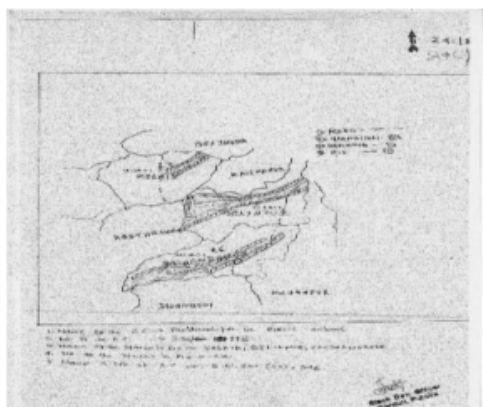

Nazri Naksha