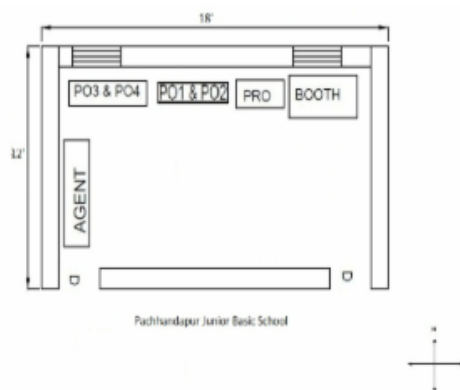

নির্বাচক নিবন্ধন আধিকারিকের স্বাক্ষর

Nazri Naksha

Google Map View

Polling Station Building Front View

Polling Station Front View

Cad View

Key MAP View

1 নাম : সৈকত আচার্য্য পিতার নাম: সর্বানী আচার্য্য বাড়ির নং : এন0018 বয়স : 25 লিঙ্গ : পুরুষ	ZJZ2275451 ফটো উপলব্ধ	2 নাম : বিজয় ব্যানার্জী পিতার নাম: সনাতন ব্যানার্জী বাড়ির নং : এন0019 বয়স : 25 লিঙ্গ : পুরুষ	ZJZ2275469 ফটো উপলব্ধ	3 নাম : সর্বানী আচার্য্য পিতার নাম: রাখাগোবিন্দ আচার্য্য বাড়ির নং : n0018 বয়স : 54 লিঙ্গ : পুরুষ	WB/35/241/288359 ফটো উপলব্ধ
4 নাম : সুকান্ত আচার্য্য পিতার নাম: প্রদীপ আচার্য্য বাড়ির নং : n0015 বয়স : 30 লিঙ্গ : পুরুষ	ZJZ1813914 ফটো উপলব্ধ	5 নাম : প্রদীপ আচার্য্য পিতার নাম: যষ্টীপদ আচার্য্য বাড়ির নং : n0015 বয়স : 56 লিঙ্গ : পুরুষ	ZJZ2689982 ফটো উপলব্ধ	6 নাম : মঞ্জুরানী আচার্য্য স্বামীর নাম: যষ্টীপদ আচার্য্য বাড়ির নং : n0015 বয়স : 76 লিঙ্গ : মহিলা	WB/35/241/288277 ফটো উপলব্ধ
7 নাম : সৌরভ আচার্য্য পিতার নাম: প্রদীপ আচার্য্য বাড়ির নং : n0015 বয়স : 27 লিঙ্গ : পুরুষ	ZJZ2139236 ফটো উপলব্ধ	8 নাম : কিশোর আচার্য্য পিতার নাম: সর্বানী আচার্য্য বাড়ির নং : n0018 বয়স : 27 লিঙ্গ : পুরুষ	ZJZ2139251 ফটো উপলব্ধ	9 নাম : সীমা আচার্য্য স্বামীর নাম: সর্বানী আচার্য্য বাড়ির নং : n0018 বয়স : 55 লিঙ্গ : মহিলা	KFG3244704 ফটো উপলব্ধ
10 নাম : নিলীমা আচার্য্য স্বামীর নাম: প্রদীপ আচার্য্য বাড়ির নং : n0015 বয়স : 57 লিঙ্গ : মহিলা	ZJZ2358794 ফটো উপলব্ধ	11 নাম : মেনকা কিস্কু পিতার নাম: লবিন কিস্কু বাড়ির নং : এন0154 বয়স : 23 লিঙ্গ : মহিলা	ZJZ2583169 ফটো উপলব্ধ	12 নাম : শানু কেওড়া পিতার নাম: সমীর কেওড়া বাড়ির নং : নং১৩৮ বয়স : 25 লিঙ্গ : পুরুষ	ZJZ2398212 ফটো উপলব্ধ
13 নাম : রাহুল গরুই পিতার নাম: হলধর গরুই বাড়ির নং : n0061 বয়স : 26 লিঙ্গ : পুরুষ	ZJZ2237147 ফটো উপলব্ধ	14 নাম : চন্দন গরুই পিতার নাম: সিদ্ধেশ্বর গরুই বাড়ির নং : n0071 বয়স : 27 লিঙ্গ : পুরুষ	ZJZ2139335 ফটো উপলব্ধ	15 নাম : জলধর গরুই পিতার নাম: সদানন্দ গরুই বাড়ির নং : n0062 বয়স : 56 লিঙ্গ : পুরুষ	ZJZ2358760 ফটো উপলব্ধ
16 নাম : সুমিত্রা গরুই স্বামীর নাম: গনেশ গরুই বাড়ির নং : n0072 বয়স : 39 লিঙ্গ : মহিলা	ZJZ0402586 ফটো উপলব্ধ	17 নাম : বন্দনা বাউরী স্বামীর নাম: প্রভাষ বাউরী বাড়ির নং : n0072 বয়স : 41 লিঙ্গ : মহিলা	ZJZ0826552 ফটো উপলব্ধ	18 নাম : গনেশ চন্দ্র গরুই পিতার নাম: মাধব গরুই বাড়ির নং : n0072 বয়স : 46 লিঙ্গ : পুরুষ	KFG3244712 ফটো উপলব্ধ
19 নাম : কল্যানী গরুই স্বামীর নাম: সিদ্ধেশ্বর গরুই বাড়ির নং : n0071 বয়স : 52 লিঙ্গ : মহিলা	WB/35/241/288410 ফটো উপলব্ধ	20 নাম : অজয় গরুই পিতার নাম: জলধর গরুই বাড়ির নং : n0062 বয়স : 33 লিঙ্গ : পুরুষ	ZJZ1428358 ফটো উপলব্ধ	21 নাম : মমতা গরুই স্বামীর নাম: জলধর গরুই বাড়ির নং : n0062 বয়স : 56 লিঙ্গ : মহিলা	WB/35/241/288156 ফটো উপলব্ধ
22 নাম : শিবানী গরুই স্বামীর নাম: সন্তোষ গরুই বাড়ির নং : n0061 বয়স : 41 লিঙ্গ : মহিলা	KFG3842077 ফটো উপলব্ধ	23 নাম : সন্তোষ গরুই পিতার নাম: সদানন্দ গরুই বাড়ির নং : n0061 বয়স : 53 লিঙ্গ : পুরুষ	WB/35/241/288078 ফটো উপলব্ধ	24 নাম : কালসোনা গরুই পিতার নাম: সুনীলচন্দ্র গরুই বাড়ির নং : n0071 বয়স : 56 লিঙ্গ : পুরুষ	WB/35/241/288453 ফটো উপলব্ধ
25 নাম : নির্মল গরুই পিতার নাম: সুনীলচন্দ্র গরুই বাড়ির নং : n0071 বয়স : 53 লিঙ্গ : পুরুষ	KFG3244738 ফটো উপলব্ধ	26 নাম : দয়াময় গরুই পিতার নাম: মাধব গরুই বাড়ির নং : n0072 বয়স : 54 লিঙ্গ : পুরুষ	WB/35/241/288062 ফটো উপলব্ধ	27 নাম : ময়না গরুই স্বামীর নাম: দয়াময় গরুই বাড়ির নং : n0072 বয়স : 46 লিঙ্গ : মহিলা	WB/35/241/288120 ফটো উপলব্ধ
28 নাম : মালু গরুই স্বামীর নাম: চন্দন গরুই বাড়ির নং : নং০৭১ বয়স : 25 লিঙ্গ : মহিলা	ZJZ2370831 ফটো উপলব্ধ	29 নাম : মুকেশ গরুই পিতার নাম: সন্তোষ গরুই বাড়ির নং : এন0061 বয়স : 23 লিঙ্গ : পুরুষ	ZJZ2451532 ফটো উপলব্ধ	30 নাম : সিদ্ধেশ্বর গরুই পিতার নাম: সুনীলচন্দ্র গরুই বাড়ির নং : n0071 বয়স : 58 লিঙ্গ : পুরুষ	WB/35/241/288307 ফটো উপলব্ধ