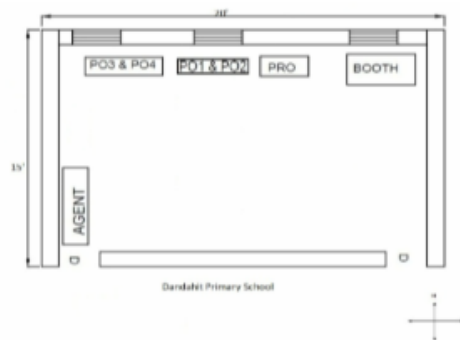

নির্বাচক নিবন্ধন আধিকারিকের স্বাক্ষর

Nazri Naksha

Google Map View

Polling Station Building Front View

Polling Station Front View

Cad View

Key MAP View

1 নাম : মহেশ্বর কুস্তকার পিতার নাম: সুদাম কুস্তকার বাড়ির নং : n0214 বয়স : 40 লিঙ্গ : পুরুষ	KFG3672979 ফটো উপলব্ধ	2 নাম : শেফালি কুস্তকার স্বামীর নাম: অভিজিত কুস্তকার বাড়ির নং : n0025 বয়স : 33 লিঙ্গ : মহিলা	ZJZ1429505 ফটো উপলব্ধ	3 নাম : লতা কুস্তকার স্বামীর নাম: নবনী কুস্তকার বাড়ির নং : n0026 বয়স : 56 লিঙ্গ : মহিলা	KFG3235694 ফটো উপলব্ধ
4 নাম : নিখিল কুস্তকার পিতার নাম: কিঙ্কর কুস্তকার বাড়ির নং : n0026 বয়স : 55 লিঙ্গ : পুরুষ	WB/35/241/285697 ফটো উপলব্ধ	5 নাম : অপর্ণা কুস্তকার স্বামীর নাম: নিখিল কুস্তকার বাড়ির নং : n0026 বয়স : 53 লিঙ্গ : মহিলা	KFG3235710 ফটো উপলব্ধ	6 নাম : দীনেশ কুস্তকার পিতার নাম: নিখিল কুস্তকার বাড়ির নং : n0026 বয়স : 33 লিঙ্গ : পুরুষ	ZJZ1582295 ফটো উপলব্ধ
7 নাম : নবনী কুস্তকার পিতার নাম: সুদাম কুস্তকার বাড়ির নং : n0026 বয়স : 59 লিঙ্গ : পুরুষ	KFG3235686 ফটো উপলব্ধ	8 নাম : মিলনী কুস্তকার স্বামীর নাম: গনেশ কুস্তকার বাড়ির নং : n0026 বয়স : 40 লিঙ্গ : মহিলা	ZJZ1428887 ফটো উপলব্ধ	9 নাম : গনেশ কুস্তকার পিতার নাম: বাসুদেব কুস্তকার বাড়ির নং : n0026 বয়স : 37 লিঙ্গ : পুরুষ	ZJZ0409854 ফটো উপলব্ধ
10 নাম : ববিতা কুস্তকার স্বামীর নাম: আন্তিক কুস্তকার বাড়ির নং : n0026 বয়স : 41 লিঙ্গ : মহিলা	ZJZ1428879 ফটো উপলব্ধ	11 নাম : আন্তিক কুস্তকার পিতার নাম: বাসুদেব কুস্তকার বাড়ির নং : n0026 বয়স : 45 লিঙ্গ : পুরুষ	KFG3782190 ফটো উপলব্ধ	12 নাম : ডানুমতি কুস্তকার স্বামীর নাম: বাসুদেব কুস্তকার বাড়ির নং : n0026 বয়স : 60 লিঙ্গ : মহিলা	KFG3235678 ফটো উপলব্ধ
13 নাম : বাসুদেব কুস্তকার পিতার নাম: কিঙ্কর কুস্তকার বাড়ির নং : n0026 বয়স : 64 লিঙ্গ : পুরুষ	KFG3235660 ফটো উপলব্ধ	14 নাম : লখু কুস্তকার স্বামীর নাম: শিবরাম কুস্তকার বাড়ির নং : n0026 বয়স : 37 লিঙ্গ : মহিলা	ZJZ1815257 ফটো উপলব্ধ	15 নাম : শিবরাম কুস্তকার পিতার নাম: অজিত কুস্তকার বাড়ির নং : n0026 বয়স : 41 লিঙ্গ : পুরুষ	KFG3244613 ফটো উপলব্ধ
16 নাম : চায়না কুস্তকার স্বামীর নাম: অজিত কুস্তকার বাড়ির নং : n0026 বয়স : 67 লিঙ্গ : মহিলা	KFG3235652 ফটো উপলব্ধ	17 নাম : সুদাম চন্দ্র কুস্তকার পিতার নাম: বাবুলাল কুস্তকার বাড়ির নং : n0214 বয়স : 71 লিঙ্গ : পুরুষ	KFG3235744 ফটো উপলব্ধ	18 নাম : চৈতালী কুস্তকার স্বামীর নাম: নিবারন কুস্তকার বাড়ির নং : n0027 বয়স : 46 লিঙ্গ : মহিলা	KFG3235736 ফটো উপলব্ধ
19 নাম : নিবারণ কুস্তকার পিতার নাম: কিঙ্কর কুস্তকার বাড়ির নং : n0027 বয়স : 54 লিঙ্গ : পুরুষ	KFG3235728 ফটো উপলব্ধ	20 নাম : নিমাই কুস্তকার পিতার নাম: নবনী কুস্তকার বাড়ির নং : n0284 বয়স : 27 লিঙ্গ : পুরুষ	ZJZ2139657 ফটো উপলব্ধ	21 নাম : রঙ্গিনী কুস্তকার স্বামীর নাম: সুদাম চন্দ্র কুস্তকার বাড়ির নং : n0025 বয়স : 67 লিঙ্গ : মহিলা	KFG3235751 ফটো উপলব্ধ
22 নাম : অভিজিত কুস্তকার পিতার নাম: সুদাম চন্দ্র কুস্তকার বাড়ির নং : n0025 বয়স : 46 লিঙ্গ : পুরুষ	KFG3235769 ফটো উপলব্ধ	23 নাম : কৌশিক কুস্তকার পিতার নাম: নিবারন কুস্তকার বাড়ির নং : এন0027 বয়স : 23 লিঙ্গ : পুরুষ	ZJZ2441608 ফটো উপলব্ধ	24 নাম : পূজা কুস্তকার পিতার নাম: নিবারণ কুস্তকার বাড়ির নং : এন0027 বয়স : 20 লিঙ্গ : মহিলা	ZJZ2751873 ফটো উপলব্ধ
25 নাম : মমতা কুস্তকার স্বামীর নাম: মহেশ্বর কুস্তকার বাড়ির নং : n0214 বয়স : 32 লিঙ্গ : মহিলা	ANG1586536 ফটো উপলব্ধ	26 নাম : নিতাই কুস্তকার পিতার নাম: আন্তিক কুস্তকার বাড়ির নং : এন0026 বয়স : 23 লিঙ্গ : পুরুষ	ZJZ2544617 ফটো উপলব্ধ	27 নাম : গৌর কুস্তকার পিতার নাম: আন্তিক কুস্তকার বাড়ির নং : এন1307 বয়স : 20 লিঙ্গ : পুরুষ	ZJZ2745339 ফটো উপলব্ধ
28 নাম : কল্যাণী কিস্কু মায়ের নাম: পূর্ণিমা কিস্কু বাড়ির নং : এন0155 বয়স : 20 লিঙ্গ : মহিলা	ZJZ2684017 ফটো উপলব্ধ	29 নাম : বুদ্ধেশ্বর কিস্কু পিতার নাম: নন্দলাল কিস্কু বাড়ির নং : এন0288 বয়স : 27 লিঙ্গ : পুরুষ	ZJZ2139699 ফটো উপলব্ধ	30 নাম : সঞ্জিব কিস্কু পিতার নাম: নন্দলাল কিস্কু বাড়ির নং : এন0170 বয়স : 32 লিঙ্গ : পুরুষ	ZJZ1687375 ফটো উপলব্ধ