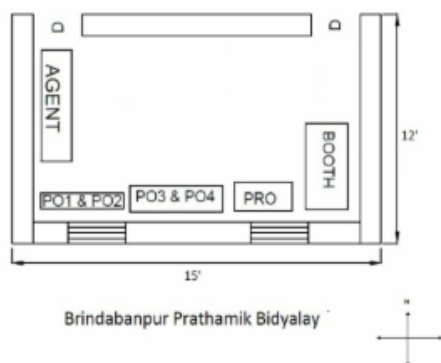

নির্বাচক নিবন্ধন আধিকারিকের স্বাক্ষর

Nazri Naksha

Google Map View

Polling Station Building Front View

Polling Station Front View

Cad View

Key MAP View

1 নাম : শিবম ভট্টাচার্য পিতার নাম: রামপ্রসাদ ভট্টাচার্য বাড়ির নং : এন0105 বয়স : 22 লিঙ্গ : পুরুষ	ZJZ2597219 ফটো উপলব্ধ	2 নাম : পলাশ চ্যাটার্জী পিতার নাম: সনাতন চ্যাটার্জী বাড়ির নং : এন0156 বয়স : 23 লিঙ্গ : পুরুষ	ZJZ2597235 ফটো উপলব্ধ	3 নাম : রেবা মাল স্বামীর নাম: সোমনাথ মাল বাড়ির নং : এন0137 বয়স : 29 লিঙ্গ : মহিলা	ZJZ2592616 ফটো উপলব্ধ
4 নাম : সাক্ষি মাল স্বামীর নাম: প্রশান্ত মাল বাড়ির নং : এন0123 বয়স : 30 লিঙ্গ : মহিলা	ZJZ2592798 ফটো উপলব্ধ	5 নাম : বাবন মাল পিতার নাম: কানাই মাল বাড়ির নং : এন0123 বয়স : 22 লিঙ্গ : পুরুষ	ZJZ2593283 ফটো উপলব্ধ	6 নাম : অপর্ণা কর্মকার স্বামীর নাম: অরবিন্দ কর্মকার বাড়ির নং : এন0026 বয়স : 22 লিঙ্গ : মহিলা	ZJZ2592830 ফটো উপলব্ধ
7 নাম : সুশান্ত কর্মকার পিতার নাম: দামোদর কর্মকার বাড়ির নং : নং027 বয়স : 23 লিঙ্গ : পুরুষ	ZJZ2481323 ফটো উপলব্ধ	8 নাম : পূজা কর্মকার স্বামীর নাম: জগবন্ধু কর্মকার বাড়ির নং : n0026 বয়স : 25 লিঙ্গ : মহিলা	ZJZ2276533 ফটো উপলব্ধ	9 নাম : চম্পা কর্মকার স্বামীর নাম: ভাব সিদ্ধু কর্মকার বাড়ির নং : n0026 বয়স : 25 লিঙ্গ : মহিলা	ZJZ2276574 ফটো উপলব্ধ
10 নাম : রাকেশ কর্মকার পিতার নাম: ধনঞ্জয় কর্মকার বাড়ির নং : নং026 বয়স : 23 লিঙ্গ : পুরুষ	ZJZ2480135 ফটো উপলব্ধ	11 নাম : জিতেন কর্মকার পিতার নাম: নিতাই কর্মকার বাড়ির নং : n0026 বয়স : 58 লিঙ্গ : পুরুষ	WB/35/241/282452 ফটো উপলব্ধ	12 নাম : দিনবন্ধু কর্মকার পিতার নাম: কিশ্ত কর্মকার বাড়ির নং : n0026 বয়স : 45 লিঙ্গ : পুরুষ	ZJZ1815885 ফটো উপলব্ধ
13 নাম : নিয়তী কর্মকার স্বামীর নাম: কিশ্ত কর্মকার বাড়ির নং : n0026 বয়স : 59 লিঙ্গ : মহিলা	WB/35/241/282283 ফটো উপলব্ধ	14 নাম : কিশ্ত কর্মকার পিতার নাম: নিতাই কর্মকার বাড়ির নং : n0026 বয়স : 66 লিঙ্গ : পুরুষ	WB/35/241/282321 ফটো উপলব্ধ	15 নাম : বতি কর্মকার স্বামীর নাম: মৃত্যঞ্জয় কর্মকার বাড়ির নং : n0026 বয়স : 46 লিঙ্গ : মহিলা	WB/35/241/282454 ফটো উপলব্ধ
16 নাম : মৃত্যঞ্জয় কর্মকার পিতার নাম: নিতাই কর্মকার বাড়ির নং : n0026 বয়স : 53 লিঙ্গ : পুরুষ	WB/35/241/282447 ফটো উপলব্ধ	17 নাম : অলকা কর্মকার স্বামীর নাম: জিতেন কর্মকার বাড়ির নং : n0026 বয়স : 54 লিঙ্গ : মহিলা	KFG0364315 ফটো উপলব্ধ	18 নাম : অরবিন্দ কর্মকার পিতার নাম: মৃত্যঞ্জয় কর্মকার বাড়ির নং : n0026 বয়স : 30 লিঙ্গ : পুরুষ	ZJZ1815943 ফটো উপলব্ধ
19 নাম : ধনঞ্জয় কর্মকার পিতার নাম: নিতাই কর্মকার বাড়ির নং : n0026 বয়স : 51 লিঙ্গ : পুরুষ	WB/35/241/282257 ফটো উপলব্ধ	20 নাম : শীলা কর্মকার স্বামীর নাম: ধনঞ্জয় কর্মকার বাড়ির নং : n0026 বয়স : 46 লিঙ্গ : মহিলা	KFG3234218 ফটো উপলব্ধ	21 নাম : জগবন্ধু কর্মকার পিতার নাম: কৃষ্ণ কর্মকার বাড়ির নং : n0026 বয়স : 41 লিঙ্গ : পুরুষ	ZJZ0410639 ফটো উপলব্ধ
22 নাম : ভবসিন্দু কর্মকার পিতার নাম: জিতেন কর্মকার বাড়ির নং : n0026 বয়স : 34 লিঙ্গ : পুরুষ	ZJZ1948967 ফটো উপলব্ধ	23 নাম : হিমালী কর্মকার স্বামীর নাম: রাস কর্মকার বাড়ির নং : n0027 বয়স : 61 লিঙ্গ : মহিলা	WB/35/241/282243 ফটো উপলব্ধ	24 নাম : দামোদর কর্মকার পিতার নাম: গউর কর্মকার বাড়ির নং : n0027 বয়স : 56 লিঙ্গ : পুরুষ	WB/35/241/282214 ফটো উপলব্ধ
25 নাম : সরস্বতী কর্মকার স্বামীর নাম: দামোদর কর্মকার বাড়ির নং : n0027 বয়স : 52 লিঙ্গ : মহিলা	WB/35/241/282245 ফটো উপলব্ধ	26 নাম : ব্রজদুলাল কর্মকার পিতার নাম: রাসবিহারি কর্মকার বাড়ির নং : n0027 বয়স : 37 লিঙ্গ : পুরুষ	ZJZ0828202 ফটো উপলব্ধ	27 নাম : ইচ্ছা কর্মকার স্বামীর নাম: বিজয় কর্মকার বাড়ির নং : n0057 বয়স : 62 লিঙ্গ : মহিলা	WB/35/241/282277 ফটো উপলব্ধ
28 নাম : জগন্নাথ কর্মকার পিতার নাম: বিজয় কর্মকার বাড়ির নং : n0057 বয়স : 45 লিঙ্গ : পুরুষ	ZJZ1429547 ফটো উপলব্ধ	29 নাম : সোমনাথ কর্মকার পিতার নাম: ধনঞ্জয় কর্মকার বাড়ির নং : n0026 বয়স : 27 লিঙ্গ : পুরুষ	ZJZ2174951 ফটো উপলব্ধ	30 নাম : পূর্ণিমা কর্মকার স্বামীর নাম: সোমনাথ কর্মকার বাড়ির নং : এন0188 বয়স : 21 লিঙ্গ : মহিলা	ZJZ2748036 ফটো উপলব্ধ