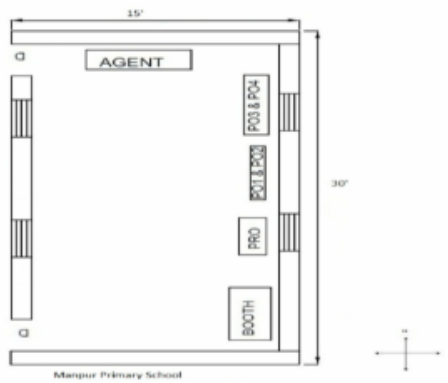

নির্বাচক নিবন্ধন আধিকারিকের স্বাক্ষর

Nazri Naksha

Google Map View

Polling Station Building Front View

Polling Station Front View

Cad View

Key MAP View

1 নাম : সুমিত্রা মন্ডল স্বামীর নাম : স্বপন মন্ডল বাড়ির নং : n0143 বয়স : 43 লিঙ্গ : মহিলা	KFG3232444 ফটো উপলব্ধ	2 নাম : লখাই কিস্কু পিতার নাম : গোবিন্দ কিস্কু বাড়ির নং : n0137 বয়স : 51 লিঙ্গ : পুরুষ	WB/35/241/279137 ফটো উপলব্ধ	3 নাম : ময়না কিস্কু স্বামীর নাম : লখাই কিস্কু বাড়ির নং : n0137 বয়স : 40 লিঙ্গ : মহিলা	ZJZ1430271 ফটো উপলব্ধ
4 নাম : হুতুড় কিস্কু পিতার নাম : বাদি কিস্কু বাড়ির নং : n0111 বয়স : 61 লিঙ্গ : পুরুষ	WB/35/241/279421 ফটো উপলব্ধ	5 নাম : প্রথমী কিস্কু পিতার নাম : হুতুড় কিস্কু বাড়ির নং : n0111 বয়স : 36 লিঙ্গ : মহিলা	ZJZ2044451 ফটো উপলব্ধ	6 নাম : চন্দনা কিস্কু স্বামীর নাম : সুজিত কিস্কু বাড়ির নং : এন000 বয়স : 27 লিঙ্গ : মহিলা	ZJZ2451979 ফটো উপলব্ধ
7 নাম : সোমনাথ কিস্কু পিতার নাম : লখীরাম কিস্কু বাড়ির নং : n0125 বয়স : 37 লিঙ্গ : পুরুষ	ZJZ1688308 ফটো উপলব্ধ	8 নাম : সাধমণি কিস্কু স্বামীর নাম : হুতুড় কিস্কু বাড়ির নং : n0111 বয়স : 57 লিঙ্গ : মহিলা	ZJZ2759546 ফটো উপলব্ধ	9 নাম : পিঙ্কি কিস্কু স্বামীর নাম : কান্ত কিস্কু বাড়ির নং : n0125 বয়স : 31 লিঙ্গ : মহিলা	ZJZ1816743 ফটো উপলব্ধ
10 নাম : পানমনি কিস্কু স্বামীর নাম : সুশীল কিস্কু বাড়ির নং : n0125 বয়স : 36 লিঙ্গ : মহিলা	ZJZ1582857 ফটো উপলব্ধ	11 নাম : সুশীল কিস্কু পিতার নাম : লক্ষীরাম কিস্কু বাড়ির নং : n0125 বয়স : 40 লিঙ্গ : পুরুষ	KFG3232253 ফটো উপলব্ধ	12 নাম : লক্ষীরানী কিস্কু স্বামীর নাম : মঙ্গল কিস্কু বাড়ির নং : n0121 বয়স : 34 লিঙ্গ : মহিলা	ZJZ1430248 ফটো উপলব্ধ
13 নাম : ছুমুলী কিস্কু স্বামীর নাম : দুর্গাদাস কিস্কু বাড়ির নং : n0121 বয়স : 38 লিঙ্গ : মহিলা	ZJZ1430057 ফটো উপলব্ধ	14 নাম : মঙ্গল কিস্কু পিতার নাম : সমাই কিস্কু বাড়ির নং : n0121 বয়স : 38 লিঙ্গ : পুরুষ	KFG3472164 ফটো উপলব্ধ	15 নাম : দুর্গা দাস কিস্কু পিতার নাম : সোমাই কিস্কু বাড়ির নং : n0121 বয়স : 41 লিঙ্গ : পুরুষ	KFG3232246 ফটো উপলব্ধ
16 নাম : কালিদাস টুডু পিতার নাম : লক্ষীরাম টুডু বাড়ির নং : n0111 বয়স : 52 লিঙ্গ : পুরুষ	ZJZ1816552 ফটো উপলব্ধ	17 নাম : সুজিত কিস্কু পিতার নাম : হুতুড় কিস্কু বাড়ির নং : n0111 বয়স : 32 লিঙ্গ : পুরুষ	ZJZ1582766 ফটো উপলব্ধ	18 নাম : রতন কিস্কু পিতার নাম : শুকু কিস্কু বাড়ির নং : n0166 বয়স : 42 লিঙ্গ : পুরুষ	ZJZ1249192 ফটো উপলব্ধ
19 নাম : অরুণ কিস্কু পিতার নাম : রতন কিস্কু বাড়ির নং : এন0313 বয়স : 20 লিঙ্গ : পুরুষ	ZJZ2745669 ফটো উপলব্ধ	20 নাম : রঞ্জন টুডু পিতার নাম : কালিদাস টুডু বাড়ির নং : n0111 বয়স : 28 লিঙ্গ : পুরুষ	ZJZ2276863 ফটো উপলব্ধ	21 নাম : কান্ত কিস্কু পিতার নাম : লক্ষীরাম কিস্কু বাড়ির নং : n0125 বয়স : 37 লিঙ্গ : পুরুষ	ZJZ1582832 ফটো উপলব্ধ
22 নাম : সুজাতা কোড়া স্বামীর নাম : সিটন কো.ড়া বাড়ির নং : n0005 বয়স : 26 লিঙ্গ : মহিলা	ZJZ2276822 ফটো উপলব্ধ	23 নাম : জনতা কোড়া স্বামীর নাম : যুগান্তর কোড়া বাড়ির নং : n0001 বয়স : 29 লিঙ্গ : মহিলা	ZJZ2044485 ফটো উপলব্ধ	24 নাম : সিটন কোড়া পিতার নাম : অভয় কোড়া বাড়ির নং : n0005 বয়স : 33 লিঙ্গ : পুরুষ	ZJZ2140283 ফটো উপলব্ধ
25 নাম : গনেশচন্দ্র কোড়া পিতার নাম : ভোলানাথ কোড়া বাড়ির নং : n0001 বয়স : 49 লিঙ্গ : পুরুষ	KFG2706752 ফটো উপলব্ধ	26 নাম : তুলসী কোড়া পিতার নাম : ভোলানাথ কোড়া বাড়ির নং : n0001 বয়স : 42 লিঙ্গ : পুরুষ	KFG3234044 ফটো উপলব্ধ	27 নাম : মঞ্জু কোড়া স্বামীর নাম : তুলসী কোড়া বাড়ির নং : n0001 বয়স : 32 লিঙ্গ : মহিলা	ZJZ1816693 ফটো উপলব্ধ
28 নাম : বতী কড়া স্বামীর নাম : মনসারাম কড়া বাড়ির নং : n0001 বয়স : 42 লিঙ্গ : মহিলা	KFG3472073 ফটো উপলব্ধ	29 নাম : মনসারাম কড়া পিতার নাম : ভোলানাথ কড়া বাড়ির নং : n0001 বয়স : 46 লিঙ্গ : পুরুষ	KFG2706745 ফটো উপলব্ধ	30 নাম : শান্তি কোড়া স্বামীর নাম : সুকুমার কোড়া বাড়ির নং : n0170 বয়স : 43 লিঙ্গ : মহিলা	ZJZ1816446 ফটো উপলব্ধ