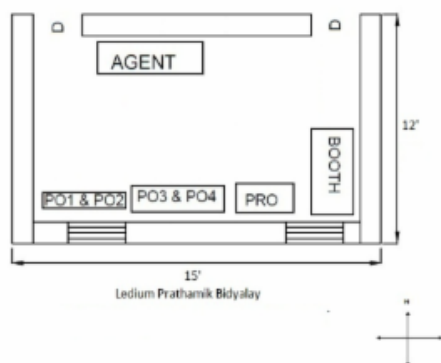

নির্বাচক নিবন্ধন আধিকারিকের স্বাক্ষর

Nazri Naksha

Google Map View

Polling Station Building Front View

Polling Station Front View

Cad View

Key MAP View

1 নাম : রাজেন কর্মকার অন্যান্য: লতা কর্মকার বাড়ির নং : n0120 বয়স : 41 লিঙ্গ : পুরুষ	ZJZ2277234 ফটো উপলব্ধ	2 নাম : লক্ষন টুডু পিতার নাম: পলার টুডু বাড়ির নং : n0072 বয়স : 34 লিঙ্গ : পুরুষ	ZJZ1583012 ফটো উপলব্ধ	3 নাম : মঙ্গলী টুডু স্বামীর নাম: নিতাই টুডু বাড়ির নং : n0072 বয়স : 33 লিঙ্গ : মহিলা	ZJZ1688555 ফটো উপলব্ধ
4 নাম : নিতাই টুডু পিতার নাম: পলার টুডু বাড়ির নং : n0072 বয়স : 38 লিঙ্গ : পুরুষ	ZJZ1583004 ফটো উপলব্ধ	5 নাম : দুর্গামনি টুডু স্বামীর নাম: মনসারাম টুডু বাড়ির নং : n0072 বয়স : 35 লিঙ্গ : মহিলা	ZJZ0828863 ফটো উপলব্ধ	6 নাম : মনসারাম টুডু পিতার নাম: পলার টুডু বাড়ির নং : n0072 বয়স : 39 লিঙ্গ : পুরুষ	GPF2539047 ফটো উপলব্ধ
7 নাম : সোমনাথ টুডু মায়ের নাম: শুনিয়া টুডু বাড়ির নং : n0072 বয়স : 31 লিঙ্গ : পুরুষ	ZJZ1688522 ফটো উপলব্ধ	8 নাম : লসকী কিস্কু স্বামীর নাম: নগেনি কিস্কু বাড়ির নং : n0072 বয়স : 68 লিঙ্গ : মহিলা	ZJZ1816958 ফটো উপলব্ধ	9 নাম : সান্ত কিস্কু পিতার নাম: রুপলাল কিস্কু বাড়ির নং : এন0147 বয়স : 24 লিঙ্গ : পুরুষ	ZJZ2638070 ফটো উপলব্ধ
10 নাম : বাপা কিস্কু পিতার নাম: রুপলাল কিস্কু বাড়ির নং : এন0147 বয়স : 21 লিঙ্গ : পুরুষ	ZJZ2638765 ফটো উপলব্ধ	11 নাম : বিজলী কিস্কু স্বামীর নাম: সুপলাল কিস্কু বাড়ির নং : n0093 বয়স : 25 লিঙ্গ : মহিলা	ZJZ2277093 ফটো উপলব্ধ	12 নাম : সন্তোষী কিস্কু পিতার নাম: রুপলাল কিস্কু বাড়ির নং : n0189 বয়স : 25 লিঙ্গ : মহিলা	ZJZ2277119 ফটো উপলব্ধ
13 নাম : সুনিতা কিস্কু স্বামীর নাম: রুপলাল কিস্কু বাড়ির নং : n0093 বয়স : 31 লিঙ্গ : মহিলা	ZJZ2044915 ফটো উপলব্ধ	14 নাম : শিবানী কিস্কু স্বামীর নাম: শিবলাল কিস্কু বাড়ির নং : নং0076 বয়স : 24 লিঙ্গ : মহিলা	ZJZ2491926 ফটো উপলব্ধ	15 নাম : শিবলাল কিস্কু পিতার নাম: শুকদেব কিস্কু বাড়ির নং : n0076 বয়স : 26 লিঙ্গ : পুরুষ	ZJZ2186310 ফটো উপলব্ধ
16 নাম : মনসু কিস্কু পিতার নাম: কাছারী কিস্কু বাড়ির নং : n0039 বয়স : 78 লিঙ্গ : পুরুষ	WB/35/242/048142 ফটো উপলব্ধ	17 নাম : খার কিস্কু স্বামীর নাম: মনসু কিস্কু বাড়ির নং : n0039 বয়স : 75 লিঙ্গ : মহিলা	WB/35/242/048376 ফটো উপলব্ধ	18 নাম : বলাই বাউরী পিতার নাম: বিশ্বনাথ বাউরী বাড়ির নং : n0039 বয়স : 66 লিঙ্গ : পুরুষ	WB/35/242/048582 ফটো উপলব্ধ
19 নাম : বন্দা বাউরী স্বামীর নাম: বলাই বাউরী বাড়ির নং : n0039 বয়স : 59 লিঙ্গ : মহিলা	WB/35/242/048524 ফটো উপলব্ধ	20 নাম : পানমনি কিস্কু স্বামীর নাম: শুকদেব কিস্কু বাড়ির নং : n0076 বয়স : 45 লিঙ্গ : মহিলা	ZJZ1431113 ফটো উপলব্ধ	21 নাম : লখিরাম কিস্কু পিতার নাম: মনসু কিস্কু বাড়ির নং : n0079 বয়স : 50 লিঙ্গ : পুরুষ	GPF0084640 ফটো উপলব্ধ
22 নাম : সুকুরমনি কিস্কু স্বামীর নাম: পাঁচ কিস্কু বাড়ির নং : n0093 বয়স : 49 লিঙ্গ : মহিলা	ZJZ1816974 ফটো উপলব্ধ	23 নাম : ছিতামনি কিস্কু স্বামীর নাম: কালিপদ কিস্কু বাড়ির নং : n0093 বয়স : 53 লিঙ্গ : মহিলা	WB/35/242/048421 ফটো উপলব্ধ	24 নাম : রুপলাল কিস্কু পিতার নাম: কালীপদ কিস্কু বাড়ির নং : n0093 বয়স : 29 লিঙ্গ : পুরুষ	ZJZ1949361 ফটো উপলব্ধ
25 নাম : সুপলাল কিস্কু পিতার নাম: কালীপদ কিস্কু বাড়ির নং : n0093 বয়স : 35 লিঙ্গ : পুরুষ	ZJZ1816909 ফটো উপলব্ধ	26 নাম : জয়ন্তী কিস্কু স্বামীর নাম: রাবন কিস্কু বাড়ির নং : n0076 বয়স : 31 লিঙ্গ : মহিলা	ZJZ1688431 ফটো উপলব্ধ	27 নাম : রাবন কিস্কু পিতার নাম: রুপলাল কিস্কু বাড়ির নং : n0076 বয়স : 52 লিঙ্গ : পুরুষ	GPF1921162 ফটো উপলব্ধ
28 নাম : মনসী কিস্কু স্বামীর নাম: রুপলাল কিস্কু বাড়ির নং : n0076 বয়স : 66 লিঙ্গ : মহিলা	WB/35/242/048217 ফটো উপলব্ধ	29 নাম : মঙ্গল কিস্কু পিতার নাম: মনসু কিস্কু বাড়ির নং : n0039 বয়স : 34 লিঙ্গ : পুরুষ	ZJZ1583046 ফটো উপলব্ধ	30 নাম : ছবিরানী কিস্কু স্বামীর নাম: লখিরাম কিস্কু বাড়ির নং : n0039 বয়স : 45 লিঙ্গ : মহিলা	GPF2495463 ফটো উপলব্ধ