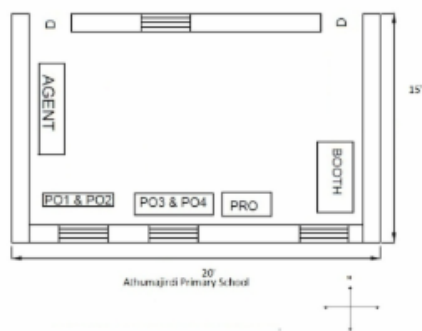

নির্বাচক নিবন্ধন আধিকারিকের স্বাক্ষর

Nazri Naksha

Google Map View

Polling Station Building Front View

Polling Station Front View

Cad View

Key MAP View

1 নাম : ভৈরব কিস্কু পিতার নাম: মতিলাল কিস্কু বাড়ির নং : নং০০ বয়স : 26 লিঙ্গ : পুরুষ	ZJZ2421295 ফটো উপলব্ধ	2 নাম : শিবচরন কিস্কু মায়ের নাম: শ্রীমতি কিস্কু বাড়ির নং : নং১১১ বয়স : 25 লিঙ্গ : পুরুষ	ZJZ2421634 ফটো উপলব্ধ	3 নাম : প্রিয়াঙ্কা কিস্কু পিতার নাম: ফকির কিস্কু বাড়ির নং : নং১৩৬ বয়স : 24 লিঙ্গ : মহিলা	ZJZ2418754 ফটো উপলব্ধ
4 নাম : সুবোধ কিস্কু মায়ের নাম: শ্রীমতি কিস্কু বাড়ির নং : নং১১১ বয়স : 33 লিঙ্গ : পুরুষ	ZJZ2420693 ফটো উপলব্ধ	5 নাম : অজিত কিস্কু পিতার নাম: লুধু কিস্কু বাড়ির নং : নং১৩৯ বয়স : 25 লিঙ্গ : পুরুষ	ZJZ2420735 ফটো উপলব্ধ	6 নাম : বদানী কিস্কু পিতার নাম: নন্দলাল কিস্কু বাড়ির নং : নং111 বয়স : 25 লিঙ্গ : মহিলা	ZJZ2408268 ফটো উপলব্ধ
7 নাম : চন্দনা কিস্কু পিতার নাম: নন্দলাল কিস্কু বাড়ির নং : নং১১১ বয়স : 24 লিঙ্গ : মহিলা	ZJZ2408136 ফটো উপলব্ধ	8 নাম : লতিশুর কিস্কু পিতার নাম: মতিলাল কিস্কু বাড়ির নং : নং১৪০ বয়স : 25 লিঙ্গ : পুরুষ	ZJZ2420354 ফটো উপলব্ধ	9 নাম : বাসন্তী কিস্কু পিতার নাম: হর্পন কিস্কু বাড়ির নং : নং০৯০ বয়স : 24 লিঙ্গ : মহিলা	ZJZ2371961 ফটো উপলব্ধ
10 নাম : বিজয় কিস্কু পিতার নাম: রাম সরকার কিস্কু বাড়ির নং : নং১১২ বয়স : 25 লিঙ্গ : পুরুষ	ZJZ2421279 ফটো উপলব্ধ	11 নাম : সুদর্শন টুডু পিতার নাম: হারাধন টুডু বাড়ির নং : n0051 বয়স : 27 লিঙ্গ : পুরুষ	ZJZ2175065 ফটো উপলব্ধ	12 নাম : কবিতা হাঁসদা স্বামীর নাম: বাবুনাথ হাঁসদা বাড়ির নং : n0016 বয়স : 37 লিঙ্গ : মহিলা	ZJZ1431204 ফটো উপলব্ধ
13 নাম : অষ্টমি টুডু স্বামীর নাম: সমাই টুডু বাড়ির নং : নং০০৯ বয়স : 26 লিঙ্গ : মহিলা	ZJZ2420164 ফটো উপলব্ধ	14 নাম : জয়ন্ত মান্দি পিতার নাম: শ্যামাপদ মান্দি বাড়ির নং : এন0043 বয়স : 22 লিঙ্গ : পুরুষ	ZJZ2622298 ফটো উপলব্ধ	15 নাম : বিধান চন্দ্র টুডু পিতার নাম: হারাধন টুডু বাড়ির নং : এন0051 বয়স : 22 লিঙ্গ : পুরুষ	ZJZ2622348 ফটো উপলব্ধ
16 নাম : সুধির চন্দ্র টুডু পিতার নাম: রামসুন্দর টুডু বাড়ির নং : এন0017 বয়স : 23 লিঙ্গ : পুরুষ	ZJZ2548329 ফটো উপলব্ধ	17 নাম : অষ্টমী টুডু পিতার নাম: লক্ষ্মীনারায়ণ টুডু বাড়ির নং : এন0051 বয়স : 23 লিঙ্গ : মহিলা	ZJZ2576684 ফটো উপলব্ধ	18 নাম : সোনালী টুডু স্বামীর নাম: লক্ষ্মীকান্ত টুডু বাড়ির নং : এন0017 বয়স : 26 লিঙ্গ : মহিলা	ZJZ2683712 ফটো উপলব্ধ
19 নাম : লক্ষ্মীকান্ত টুডু পিতার নাম: সুদন চন্দ্র টুডু বাড়ির নং : 0017 বয়স : 37 লিঙ্গ : পুরুষ	GPF2538833 ফটো উপলব্ধ	20 নাম : ঠাকুরমনি টুডু স্বামীর নাম: সুদন টুডু বাড়ির নং : n0017 বয়স : 62 লিঙ্গ : মহিলা	WB/35/242/045022 ফটো উপলব্ধ	21 নাম : রাজেশ টুডু মায়ের নাম: ঠাকুরমনি টুডু বাড়ির নং : n0017 বয়স : 36 লিঙ্গ : পুরুষ	ZJZ1583525 ফটো উপলব্ধ
22 নাম : রামসুন্দর টুডু পিতার নাম: ভুতু টুডু বাড়ির নং : n0017 বয়স : 56 লিঙ্গ : পুরুষ	WB/35/242/045006 ফটো উপলব্ধ	23 নাম : ময়না টুডু স্বামীর নাম: রামসুন্দর টুডু বাড়ির নং : n0017 বয়স : 44 লিঙ্গ : মহিলা	GPF1917962 ফটো উপলব্ধ	24 নাম : রাম প্রসাদ টুডু পিতার নাম: সুদন চন্দ্র টুডু বাড়ির নং : n0017 বয়স : 43 লিঙ্গ : পুরুষ	GPF1189869 ফটো উপলব্ধ
25 নাম : বাহমনী টুডু স্বামীর নাম: সনাতন টুডু বাড়ির নং : n0043 বয়স : 79 লিঙ্গ : মহিলা	WB/35/242/045437 ফটো উপলব্ধ	26 নাম : শ্যামাপদ মান্দি পিতার নাম: ককরাম মান্দি বাড়ির নং : n0043 বয়স : 45 লিঙ্গ : পুরুষ	GPF1190107 ফটো উপলব্ধ	27 নাম : সনমনি মাণ্ডি স্বামীর নাম: শ্যামাপদ মাণ্ডি বাড়ির নং : n0043 বয়স : 43 লিঙ্গ : মহিলা	GPF1917970 ফটো উপলব্ধ
28 নাম : লখিন্দ টুডু পিতার নাম: মালিন্দ টুডু বাড়ির নং : n0044 বয়স : 52 লিঙ্গ : পুরুষ	WB/35/242/045108 ফটো উপলব্ধ	29 নাম : রসনি টুডু স্বামীর নাম: লখিন্দ টুডু বাড়ির নং : n0044 বয়স : 38 লিঙ্গ : মহিলা	ZJZ1432103 ফটো উপলব্ধ	30 নাম : বদিনাথ টুডু পিতার নাম: মালিন্দ টুডু বাড়ির নং : n0044 বয়স : 44 লিঙ্গ : পুরুষ	ZJZ1431212 ফটো উপলব্ধ