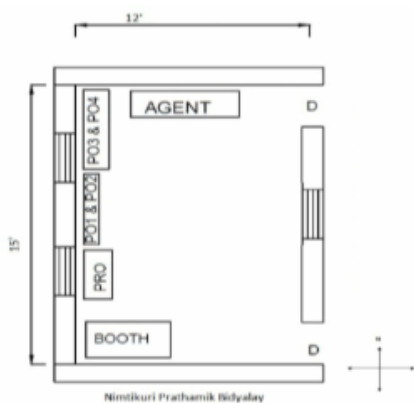

নির্বাচক নিবন্ধন আধিকারিকের স্বাক্ষর

Nazri Naksha

Google Map View

Polling Station Building Front View

Polling Station Front View

Cad View

Key MAP View

1 নাম : ক্ষমা গোপ স্বামীর নাম: বিকাশ গোপ বাড়ির নং : n0007 বয়স : 27 লিঙ্গ : মহিলা	ZJZ2186468 ফটো উপলব্ধ	2 নাম : মীরা গোপ স্বামীর নাম: দয়াময় গোপ বাড়ির নং : n0008 বয়স : 26 লিঙ্গ : মহিলা	ZJZ2186492 ফটো উপলব্ধ	3 নাম : বিনোদ গোপ পিতার নাম: শিবরাম গোপ বাড়ির নং : n0087 বয়স : 60 লিঙ্গ : পুরুষ	WB/35/242/042103 ফটো উপলব্ধ
4 নাম : সুনীল চন্দ্র গোপ পিতার নাম: কৃষ্ণপদ গোপ বাড়ির নং : n0008 বয়স : 62 লিঙ্গ : পুরুষ	WB/35/242/042332 ফটো উপলব্ধ	5 নাম : নন্দদুলাল গোপ পিতার নাম: শিবরাম গোপ বাড়ির নং : n0087 বয়স : 67 লিঙ্গ : পুরুষ	WB/35/242/042399 ফটো উপলব্ধ	6 নাম : দীপালী গোপ স্বামীর নাম: মদন চন্দ্র গোপ বাড়ির নং : n0016 বয়স : 40 লিঙ্গ : মহিলা	GPF2494920 ফটো উপলব্ধ
7 নাম : যশোদা গোপ স্বামীর নাম: শিবরাম গোপ বাড়ির নং : n0087 বয়স : 88 লিঙ্গ : মহিলা	WB/35/242/042275 ফটো উপলব্ধ	8 নাম : লেহালী গোপ স্বামীর নাম: নন্দদুলাল গোপ বাড়ির নং : n0087 বয়স : 61 লিঙ্গ : মহিলা	WB/35/242/042278 ফটো উপলব্ধ	9 নাম : সুমিত্রা গোপ স্বামীর নাম: সুদন গোপ বাড়ির নং : 0146 বয়স : 38 লিঙ্গ : মহিলা	GPF2538742 ফটো উপলব্ধ
10 নাম : গয়্যারাম গোপ পিতার নাম: বিনোদ গোপ বাড়ির নং : n0087 বয়স : 30 লিঙ্গ : পুরুষ	ZJZ1817568 ফটো উপলব্ধ	11 নাম : গায়ত্রী গোপ স্বামীর নাম: সুভাষ গোপ বাড়ির নং : n0014 বয়স : 56 লিঙ্গ : মহিলা	WB/35/242/042170 ফটো উপলব্ধ	12 নাম : সুভাষ গোপ পিতার নাম: খোকন গোপ বাড়ির নং : n0014 বয়স : 61 লিঙ্গ : পুরুষ	GPF1916915 ফটো উপলব্ধ
13 নাম : বলরাম গোপ পিতার নাম: ফকির গোপ বাড়ির নং : n0007 বয়স : 96 লিঙ্গ : পুরুষ	WB/35/242/042141 ফটো উপলব্ধ	14 নাম : সুদন গোপ পিতার নাম: কৃষ্ণপদ গোপ বাড়ির নং : n0098 বয়স : 55 লিঙ্গ : পুরুষ	GPF1103456 ফটো উপলব্ধ	15 নাম : মদন চন্দ্র গোপ পিতার নাম: কৃষ্ণপদ গোপ বাড়ির নং : n0016 বয়স : 59 লিঙ্গ : পুরুষ	WB/35/242/042428 ফটো উপলব্ধ
16 নাম : ফুচিরাম গোপ পিতার নাম: ফুচিরাম গোপ বাড়ির নং : n0007 বয়স : 76 লিঙ্গ : পুরুষ	WB/35/242/042194 ফটো উপলব্ধ	17 নাম : মালতী গোপ স্বামীর নাম: ফুচিরাম গোপ বাড়ির নং : n0007 বয়স : 71 লিঙ্গ : মহিলা	WB/35/242/042277 ফটো উপলব্ধ	18 নাম : উত্তম কুমার গোপ পিতার নাম: ফুচিরাম গোপ বাড়ির নং : n0007 বয়স : 46 লিঙ্গ : পুরুষ	GPF1189919 ফটো উপলব্ধ
19 নাম : বন্দনা গোপ স্বামীর নাম: উত্তম কুমার গোপ বাড়ির নং : n0007 বয়স : 46 লিঙ্গ : মহিলা	GPF1916907 ফটো উপলব্ধ	20 নাম : বিকাশ গোপ পিতার নাম: ফুচিরাম গোপ বাড়ির নং : n0007 বয়স : 34 লিঙ্গ : পুরুষ	ZJZ1270289 ফটো উপলব্ধ	21 নাম : কমলা গোপ স্বামীর নাম: সুশীল গোপ বাড়ির নং : n0008 বয়স : 54 লিঙ্গ : মহিলা	ZJZ2779585 ফটো উপলব্ধ
22 নাম : দয়াময় গোপ পিতার নাম: সুশীল গোপ বাড়ির নং : n0008 বয়স : 34 লিঙ্গ : পুরুষ	ZJZ1583897 ফটো উপলব্ধ	23 নাম : মৌসুমি গোপ স্বামীর নাম: মোহিত গোপ বাড়ির নং : n0008 বয়স : 29 লিঙ্গ : মহিলা	ZJZ2186526 ফটো উপলব্ধ	24 নাম : বনি গোপ স্বামীর নাম: কার্তিক গোপ বাড়ির নং : n0087 বয়স : 27 লিঙ্গ : মহিলা	ZJZ2186518 ফটো উপলব্ধ
25 নাম : কার্তিক গোপ পিতার নাম: বিনোদ গোপ বাড়ির নং : n0087 বয়স : 34 লিঙ্গ : পুরুষ	ZJZ1270438 ফটো উপলব্ধ	26 নাম : মহিত গোপ পিতার নাম: সুশীল গোপ বাড়ির নং : n0008 বয়স : 30 লিঙ্গ : পুরুষ	ZJZ1817832 ফটো উপলব্ধ	27 নাম : ছায়া গোপ স্বামীর নাম: বিনন্দ গোপ বাড়ির নং : n0087 বয়স : 57 লিঙ্গ : মহিলা	ZJZ2355857 ফটো উপলব্ধ
28 নাম : চন্দনা গোপ স্বামীর নাম: গনেশ গোপ বাড়ির নং : n২০৮৭ বয়স : 24 লিঙ্গ : মহিলা	ZJZ2371672 ফটো উপলব্ধ	29 নাম : অম্বিকা মন্ডল স্বামীর নাম: বিবেক মন্ডল বাড়ির নং : n২014 বয়স : 28 লিঙ্গ : মহিলা	ZJZ2512820 ফটো উপলব্ধ	30 নাম : সৌরভ গোপ পিতার নাম: উত্তম গোপ বাড়ির নং : এন0007 বয়স : 23 লিঙ্গ : পুরুষ	ZJZ2437432 ফটো উপলব্ধ