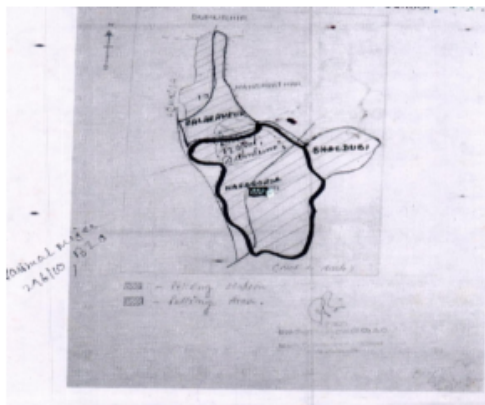

Nazri Naksha