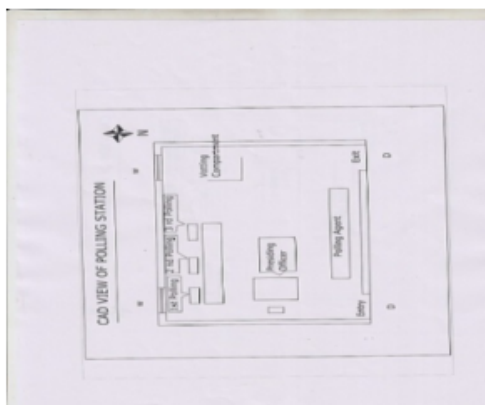

নির্বাচক নিবন্ধন আধিকারিকের স্বাক্ষর

Nazri Naksha

Google Map View

Polling Station Building Front View

Polling Station Front View

Cad View

Key MAP View

1	ZJZ1897248	নাম : তারাসুম খাতুন স্বামীর নাম: ইরসাদ আলম বাড়ির নং : n0231 বয়স : 32 লিঙ্গ : মহিলা	ফটো উপলব্ধ	2	ZJZ1311679	নাম : ইরসাদ আলম অন্যান্য নাম: শুলেখা বিবি বাড়ির নং : n0832 বয়স : 33 লিঙ্গ : পুরুষ	ফটো উপলব্ধ	3	ZJZ1637768	নাম : সাবেরা বিবি স্বামীর নাম: সাবির আনসারী বাড়ির নং : n0168 বয়স : 32 লিঙ্গ : মহিলা	ফটো উপলব্ধ
4	WB/35/241/009208	নাম : সায়রুন বিবি আনসারী স্বামীর নাম: সাদিব আনসারী বাড়ির নং : n0167 বয়স : 47 লিঙ্গ : মহিলা	ফটো উপলব্ধ	5	ZJZ1638030	নাম : শাহিদ আনসারী পিতার নাম: সাদিক আনসারী বাড়ির নং : n0167 বয়স : 32 লিঙ্গ : পুরুষ	ফটো উপলব্ধ	6	WB/35/241/009739	নাম : সাদিক আনসারী পিতার নাম: জানমহম্মদ আনসারী বাড়ির নং : n0167 বয়স : 49 লিঙ্গ : পুরুষ	ফটো উপলব্ধ
7	ZJZ0039412	নাম : নাজমা বিবি স্বামীর নাম: আলি মহম্মদ বাড়ির নং : n0166 বয়স : 40 লিঙ্গ : মহিলা	ফটো উপলব্ধ	8	KFG2935658	নাম : মিহিদন বিবি আনসারী স্বামীর নাম: লাল মহম্মদ আনসারী বাড়ির নং : n0166 বয়স : 56 লিঙ্গ : মহিলা	ফটো উপলব্ধ	9	ZJZ1551068	নাম : মহিম আনসারী পিতার নাম: লালমহম্মদ আনসারী বাড়ির নং : n0165 বয়স : 33 লিঙ্গ : পুরুষ	ফটো উপলব্ধ
10	ZJZ2005700	নাম : করিমুন বিবি স্বামীর নাম: রুস্তম আনসারী বাড়ির নং : n0143 বয়স : 31 লিঙ্গ : মহিলা	ফটো উপলব্ধ	11	ZJZ2005726	নাম : সাহানা জ বিবি স্বামীর নাম: রাজবলি আনসারী বাড়ির নং : n0155 বয়স : 29 লিঙ্গ : মহিলা	ফটো উপলব্ধ	12	ZJZ2005593	নাম : সাউনি বিবি স্বামীর নাম: জালাল উদ্দিন আনসারী বাড়ির নং : n0210 বয়স : 30 লিঙ্গ : মহিলা	ফটো উপলব্ধ
13	ZJZ2005767	নাম : অহিদ আনসারী পিতার নাম: লাল মহম্মদ আনসারী বাড়ির নং : n0165 বয়স : 28 লিঙ্গ : পুরুষ	ফটো উপলব্ধ	14	ZJZ2116333	নাম : সাজিনা খাতুন পিতার নাম: নুরমহম্মদ আনসারী বাড়ির নং : n0160 বয়স : 29 লিঙ্গ : মহিলা	ফটো উপলব্ধ	15	ZJZ2116341	নাম : সাদাম আনসারী পিতার নাম: মহম্মদ জামাল উদ্দিন আনসারী বাড়ির নং : n0210 বয়স : 27 লিঙ্গ : পুরুষ	ফটো উপলব্ধ
16	ZJZ2116366	নাম : হামিদ আনসারী পিতার নাম: সাদিক আনসারী বাড়ির নং : n0167 বয়স : 27 লিঙ্গ : পুরুষ	ফটো উপলব্ধ	17	ZJZ2116390	নাম : জিয়াউল আনসারী পিতার নাম: জুমিন আনসারী বাড়ির নং : n0163 বয়স : 27 লিঙ্গ : পুরুষ	ফটো উপলব্ধ	18	ZJZ2116408	নাম : মুর্তাজ আনসারী পিতার নাম: ইউনুস আনসারী বাড়ির নং : n0124 বয়স : 27 লিঙ্গ : পুরুষ	ফটো উপলব্ধ
19	ZJZ2116416	নাম : নাজবুন বিবি স্বামীর নাম: নিশার আহম্মদ বাড়ির নং : n0164 বয়স : 34 লিঙ্গ : মহিলা	ফটো উপলব্ধ	20	ZJZ2116275	নাম : মেমজান খাতুন স্বামীর নাম: আসুরুদ্দিন আনসারী বাড়ির নং : n0168 বয়স : 28 লিঙ্গ : মহিলা	ফটো উপলব্ধ	21	WB/35/241/009695	নাম : বাবুলাল আনসারী পিতার নাম: রাজেন আনসারী বাড়ির নং : n0013 বয়স : 88 লিঙ্গ : পুরুষ	ফটো উপলব্ধ
22	WB/35/241/009189	নাম : খায়রুণ বিবি আনসারী স্বামীর নাম: ইউনুস আনসারী বাড়ির নং : n0124 বয়স : 56 লিঙ্গ : মহিলা	ফটো উপলব্ধ	23	ZJZ2690410	নাম : তয়ব আনসারী পিতার নাম: বাবুলাল আনসারী বাড়ির নং : n0141 বয়স : 59 লিঙ্গ : পুরুষ	ফটো উপলব্ধ	24	WB/35/241/009147	নাম : লতিফন বিবি আনসারী স্বামীর নাম: তয়ব আনসারী বাড়ির নং : n0141 বয়স : 52 লিঙ্গ : মহিলা	ফটো উপলব্ধ
25	ZJZ1215383	নাম : তাজিম আনসারী পিতার নাম: তয়ব আনসারী বাড়ির নং : n0141 বয়স : 34 লিঙ্গ : পুরুষ	ফটো উপলব্ধ	26	ZJZ2779932	নাম : সবরাতি আনসারী পিতার নাম: কুরবান আনসারী বাড়ির নং : n0143 বয়স : 48 লিঙ্গ : পুরুষ	ফটো উপলব্ধ	27	KFG2935690	নাম : মজিদন বিবি আনসারী স্বামীর নাম: সবরাতি আনসারী বাড়ির নং : n0143 বয়স : 43 লিঙ্গ : মহিলা	ফটো উপলব্ধ
28	ZJZ1382852	নাম : আমেনা বিবি স্বামীর নাম: আকবর বিবি বাড়ির নং : n0144 বয়স : 34 লিঙ্গ : মহিলা	ফটো উপলব্ধ	29	WB/35/241/009332	নাম : শন্দুরা বিবি আনসারী স্বামীর নাম: মেরাজ আনসারী বাড়ির নং : n0147 বয়স : 56 লিঙ্গ : মহিলা	ফটো উপলব্ধ	30	WB/35/241/009586	নাম : জৈগুন বিবি আনসারী স্বামীর নাম: ফাজিল আনসারী বাড়ির নং : n0153 বয়স : 71 লিঙ্গ : মহিলা	ফটো উপলব্ধ