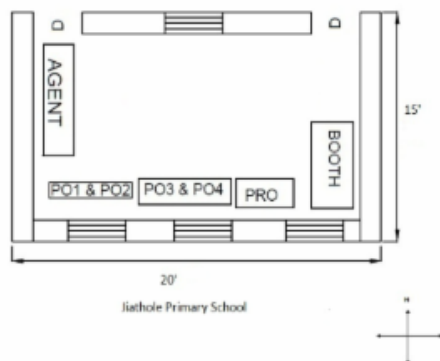

নির্বাচক নিবন্ধন আধিকারিকের স্বাক্ষর

Nazri Naksha

Google Map View

Polling Station Building Front View

Polling Station Front View

Cad View

Key MAP View

1 নাম : লক্ষ্মীমণী কিস্কু স্বামীর নাম: বৈদ্যনাথ কিস্কু বাড়ির নং : 00 বয়স : 26 লিঙ্গ : মহিলা	ZJZ2404598 ফটো উপলব্ধ	2 নাম : শ্যামলী কিস্কু স্বামীর নাম: শুকু কিস্কু বাড়ির নং : 00 বয়স : 34 লিঙ্গ : মহিলা	ZJZ2404549 ফটো উপলব্ধ	3 নাম : প্রথম হাঁসদা পিতার নাম: বৈদ্যনাথ হাঁসদা বাড়ির নং : 00 বয়স : 28 লিঙ্গ : পুরুষ	ZJZ2404622 ফটো উপলব্ধ
4 নাম : বড়কী কিস্কু স্বামীর নাম: শিবু কিস্কু বাড়ির নং : n0026 বয়স : 74 লিঙ্গ : মহিলা	WB/35/242/039574 ফটো উপলব্ধ	5 নাম : বাসন্তী কিস্কু স্বামীর নাম: মনসু কিস্কু বাড়ির নং : n0057 বয়স : 35 লিঙ্গ : মহিলা	ZJZ1818418 ফটো উপলব্ধ	6 নাম : মনসু কিস্কু পিতার নাম: লক্ষ্মণ কিস্কু বাড়ির নং : n0057 বয়স : 35 লিঙ্গ : পুরুষ	ZJZ1690320 ফটো উপলব্ধ
7 নাম : লক্ষণ কিস্কু পিতার নাম: বাদি কিস্কু বাড়ির নং : n0057 বয়স : 62 লিঙ্গ : পুরুষ	GPF1913458 ফটো উপলব্ধ	8 নাম : ধনঞ্জয় কিস্কু পিতার নাম: শিবু কিস্কু বাড়ির নং : n0026 বয়স : 41 লিঙ্গ : পুরুষ	GPF1916477 ফটো উপলব্ধ	9 নাম : রাসমনি কিস্কু স্বামীর নাম: শুকচরন কিস্কু বাড়ির নং : n0026 বয়স : 41 লিঙ্গ : মহিলা	ZJZ0829515 ফটো উপলব্ধ
10 নাম : শুকচরন কিস্কু পিতার নাম: শিবু কিস্কু বাড়ির নং : n0026 বয়স : 57 লিঙ্গ : পুরুষ	WB/35/242/039110 ফটো উপলব্ধ	11 নাম : সহাগী কিস্কু মায়ের নাম: বড়কী কিস্কু বাড়ির নং : n0026 বয়স : 45 লিঙ্গ : মহিলা	GPF1913441 ফটো উপলব্ধ	12 নাম : সিংরাই কিস্কু মায়ের নাম: বড়কী কিস্কু বাড়ির নং : n0026 বয়স : 47 লিঙ্গ : পুরুষ	GPF1913433 ফটো উপলব্ধ
13 নাম : বৈদ্যনাথ কিস্কু পিতার নাম: সিংরাই কিস্কু বাড়ির নং : নং000 বয়স : 24 লিঙ্গ : পুরুষ	ZJZ2518868 ফটো উপলব্ধ	14 নাম : শব্দ কিস্কু পিতার নাম: সিংরাই কিস্কু বাড়ির নং : এন0026 বয়স : 21 লিঙ্গ : পুরুষ	ZJZ2616233 ফটো উপলব্ধ	15 নাম : সোনামণী মান্ডি টুডু স্বামীর নাম: শিব রাম টুডু বাড়ির নং : এন0080 বয়স : 23 লিঙ্গ : মহিলা	ZJZ2584977 ফটো উপলব্ধ
16 নাম : নিলীমা টুডু স্বামীর নাম: শিবনলাল টুডু বাড়ির নং : এন082 বয়স : 21 লিঙ্গ : মহিলা	ZJZ2629574 ফটো উপলব্ধ	17 নাম : সরলা টুডু স্বামীর নাম: লাখরাম টুডু বাড়ির নং : নং021 বয়স : 52 লিঙ্গ : মহিলা	ZJZ2518470 ফটো উপলব্ধ	18 নাম : কম্পনা টুডু পিতার নাম: ছোটলাল টুডু বাড়ির নং : নং000 বয়স : 23 লিঙ্গ : মহিলা	ZJZ2518967 ফটো উপলব্ধ
19 নাম : রমেশ টুডু পিতার নাম: গণেশ টুডু বাড়ির নং : নং081 বয়স : 25 লিঙ্গ : পুরুষ	ZJZ2519387 ফটো উপলব্ধ	20 নাম : শিবরাম টুডু পিতার নাম: মানিক টুডু বাড়ির নং : নং080 বয়স : 24 লিঙ্গ : পুরুষ	ZJZ2519551 ফটো উপলব্ধ	21 নাম : দশরথ টুডু পিতার নাম: মানিক টুডু বাড়ির নং : নং080 বয়স : 23 লিঙ্গ : পুরুষ	ZJZ2520039 ফটো উপলব্ধ
22 নাম : সজনী টুডু স্বামীর নাম: শ্যামলাল টুডু বাড়ির নং : n0084 বয়স : 45 লিঙ্গ : মহিলা	ZJZ2046225 ফটো উপলব্ধ	23 নাম : সুমিত্রা টুডু পিতার নাম: ফটিক টুডু বাড়ির নং : এন0071 বয়স : 22 লিঙ্গ : মহিলা	ZJZ2556520 ফটো উপলব্ধ	24 নাম : ত্রিলোচন টুডু পিতার নাম: রামচাঁদ টুডু বাড়ির নং : এন0003 বয়স : 22 লিঙ্গ : পুরুষ	ZJZ2540748 ফটো উপলব্ধ
25 নাম : সুস্মিতা টুডু স্বামীর নাম: সহদেব টুডু বাড়ির নং : এন0015 বয়স : 24 লিঙ্গ : মহিলা	ZJZ2540847 ফটো উপলব্ধ	26 নাম : পার্বতী টুডু স্বামীর নাম: সুভাষ টুডু বাড়ির নং : এন0033 বয়স : 28 লিঙ্গ : মহিলা	ANG1792373 ফটো উপলব্ধ	27 নাম : হাসি টুডু পিতার নাম: ঘাসিরাম টুডু বাড়ির নং : এন0186 বয়স : 22 লিঙ্গ : মহিলা	ZJZ2593705 ফটো উপলব্ধ
28 নাম : মানসিং টুডু পিতার নাম: ছোট ভাই টুডু বাড়ির নং : n0003 বয়স : 61 লিঙ্গ : পুরুষ	GPF1914050 ফটো উপলব্ধ	29 নাম : বাহামনি টুডু স্বামীর নাম: সনাতন টুডু বাড়ির নং : নং080 বয়স : 32 লিঙ্গ : মহিলা	ZJZ1588292 ফটো উপলব্ধ	30 নাম : অর্জুন টুডু পিতার নাম: খাত্ত টুডু বাড়ির নং : এন0055 বয়স : 22 লিঙ্গ : পুরুষ	ZJZ2617017 ফটো উপলব্ধ