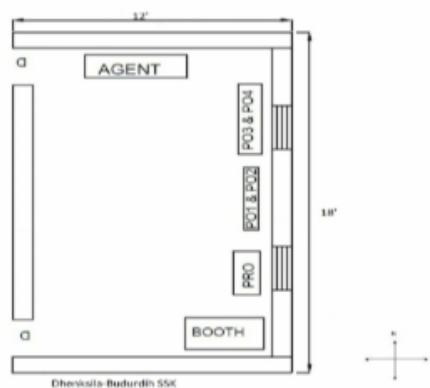

নির্বাচক নিবন্ধন আধিকারিকের স্বাক্ষর

Nazri Naksha

Google Map View

Polling Station Building Front View

Polling Station Front View

Cad View

Key MAP View

1 নাম : চুনী মাঝি স্বামীর নাম: চন্দ্রকান্ত মাঝি বাড়ির নং : n0001 বয়স : 66 লিঙ্গ : মহিলা	ZJZ2598118 ফটো উপলব্ধ	2 নাম : তিলকা কিস্কু পিতার নাম: কালিপদ কিস্কু বাড়ির নং : n0017 বয়স : 31 লিঙ্গ : পুরুষ	ZJZ1690908 ফটো উপলব্ধ	3 নাম : প্রানকিষ্ট কিস্কু পিতার নাম: শীতল কিস্কু বাড়ির নং : n0021 বয়স : 51 লিঙ্গ : পুরুষ	WB/35/242/027029 ফটো উপলব্ধ
4 নাম : শিবনাথ কিস্কু পিতার নাম: শীতল কিস্কু বাড়ির নং : n0021 বয়স : 36 লিঙ্গ : পুরুষ	ZJZ1690932 ফটো উপলব্ধ	5 নাম : বাহামনি কিস্কু স্বামীর নাম: বিজয় কিস্কু বাড়ির নং : n0034 বয়স : 54 লিঙ্গ : মহিলা	WB/35/242/027342 ফটো উপলব্ধ	6 নাম : বাসকী কিস্কু স্বামীর নাম: প্রানকিষ্ট কিস্কু বাড়ির নং : n0021 বয়স : 46 লিঙ্গ : মহিলা	GPF1909662 ফটো উপলব্ধ
7 নাম : বাসন্তী কিস্কু স্বামীর নাম: শিবনাথ কিস্কু বাড়ির নং : n0021 বয়স : 34 লিঙ্গ : মহিলা	ZJZ1690924 ফটো উপলব্ধ	8 নাম : সুকুলদেব কিস্কু পিতার নাম: প্রানকিষ্ট কিস্কু বাড়ির নং : এন0021 বয়স : 21 লিঙ্গ : পুরুষ	ZJZ2725307 ফটো উপলব্ধ	9 নাম : শুকুরমনি কিস্কু স্বামীর নাম: সনাতন কিস্কু বাড়ির নং : n0004 বয়স : 36 লিঙ্গ : মহিলা	ZJZ1584556 ফটো উপলব্ধ
10 নাম : সনাতন কিস্কু পিতার নাম: মানসিং কিস্কু বাড়ির নং : n0004 বয়স : 34 লিঙ্গ : পুরুষ	ZJZ1691005 ফটো উপলব্ধ	11 নাম : বৈদ্যনাথ কিস্কু পিতার নাম: মানসিং কিস্কু বাড়ির নং : n0004 বয়স : 36 লিঙ্গ : পুরুষ	ZJZ1690965 ফটো উপলব্ধ	12 নাম : পুতুল কিস্কু স্বামীর নাম: বিরবল কিস্কু বাড়ির নং : n0004 বয়স : 41 লিঙ্গ : মহিলা	GPF1904697 ফটো উপলব্ধ
13 নাম : ডাক্তার কিস্কু পিতার নাম: বীরবল কিস্কু বাড়ির নং : এন0004 বয়স : 21 লিঙ্গ : পুরুষ	ZJZ2740744 ফটো উপলব্ধ	14 নাম : জবারানী কিস্কু স্বামীর নাম: গৌরীশঙ্কর কিস্কু বাড়ির নং : n0003 বয়স : 52 লিঙ্গ : মহিলা	WB/35/242/027310 ফটো উপলব্ধ	15 নাম : গৌরীশঙ্কর কিস্কু পিতার নাম: রামসরকার কিস্কু বাড়ির নং : n0003 বয়স : 57 লিঙ্গ : পুরুষ	WB/35/242/027422 ফটো উপলব্ধ
16 নাম : সুশান্ত কিস্কু পিতার নাম: কালিপদ কিস্কু বাড়ির নং : n0002 বয়স : 35 লিঙ্গ : পুরুষ	ZJZ1584648 ফটো উপলব্ধ	17 নাম : মাধবী কিস্কু স্বামীর নাম: শ্রীকান্ত কিস্কু বাড়ির নং : n0002 বয়স : 40 লিঙ্গ : মহিলা	GPF1904564 ফটো উপলব্ধ	18 নাম : শ্রীকান্ত কিস্কু পিতার নাম: কালিপদ কিস্কু বাড়ির নং : n0002 বয়স : 42 লিঙ্গ : পুরুষ	GPF1904556 ফটো উপলব্ধ
19 নাম : বেদনা কিস্কু স্বামীর নাম: রসিক কিস্কু বাড়ির নং : n0001 বয়স : 42 লিঙ্গ : মহিলা	GPF1904655 ফটো উপলব্ধ	20 নাম : রসিক কিস্কু পিতার নাম: চন্দ্রকান্ত কিস্কু বাড়ির নং : n0001 বয়স : 44 লিঙ্গ : পুরুষ	GPF1904648 ফটো উপলব্ধ	21 নাম : সরস্বতী কিস্কু স্বামীর নাম: মনসারাম কিস্কু বাড়ির নং : n0001 বয়স : 44 লিঙ্গ : মহিলা	GPF1904630 ফটো উপলব্ধ
22 নাম : মনসারাম কিস্কু পিতার নাম: চন্দ্রকান্ত কিস্কু বাড়ির নং : n0001 বয়স : 50 লিঙ্গ : পুরুষ	ZJZ2824076 ফটো উপলব্ধ	23 নাম : লক্ষী কিস্কু স্বামীর নাম: ভোলানাথ কিস্কু বাড়ির নং : n0001 বয়স : 61 লিঙ্গ : মহিলা	WB/35/242/027020 ফটো উপলব্ধ	24 নাম : লক্ষীকান্ত কিস্কু পিতার নাম: বিমল কিস্কু বাড়ির নং : n0001 বয়স : 29 লিঙ্গ : পুরুষ	ZJZ1950641 ফটো উপলব্ধ
25 নাম : বেলমনি কিস্কু স্বামীর নাম: বিমল কিস্কু বাড়ির নং : n0001 বয়স : 50 লিঙ্গ : মহিলা	WB/35/242/027027 ফটো উপলব্ধ	26 নাম : বিমল কিস্কু পিতার নাম: রুপলাল কিস্কু বাড়ির নং : n0001 বয়স : 54 লিঙ্গ : পুরুষ	GPF2332237 ফটো উপলব্ধ	27 নাম : হরেকৃষ্ণ কিস্কু পিতার নাম: তপন কিস্কু বাড়ির নং : এন0003 বয়স : 25 লিঙ্গ : পুরুষ	ZJZ2277986 ফটো উপলব্ধ
28 নাম : গণেশ কিস্কু মায়ের নাম: বাহামনি কিস্কু বাড়ির নং : n0034 বয়স : 27 লিঙ্গ : পুরুষ	ZJZ2187011 ফটো উপলব্ধ	29 নাম : মার্শাল কিস্কু পিতার নাম: মনসারাম কিস্কু বাড়ির নং : এন0001 বয়স : 23 লিঙ্গ : পুরুষ	ZJZ2437358 ফটো উপলব্ধ	30 নাম : রবীন্দ্রনাথ কিস্কু পিতার নাম: গৌরী শংকর কিস্কু বাড়ির নং : এন0003 বয়স : 24 লিঙ্গ : পুরুষ	ZJZ2556439 ফটো উপলব্ধ