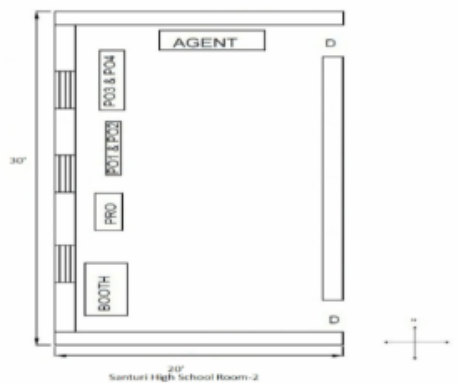

নির্বাচক নিবন্ধন আধিকারিকের স্বাক্ষর

Nazri Naksha

Google Map View

Polling Station Building Front View

Polling Station Front View

Cad View

Key MAP View

বিধানসভা নির্বাচনক্ষেত্রের নং, নাম : 246-রঘুনাথপুর
ভাগ নং, নাম : 1-গুণনিয়া ডাঙ্গা,তিলাবাদ,কানী ডাঙ্গা,পেলকা ডাঙ্গা,কদম ডাঙ্গা,হেঁকু ডাঙ্গা