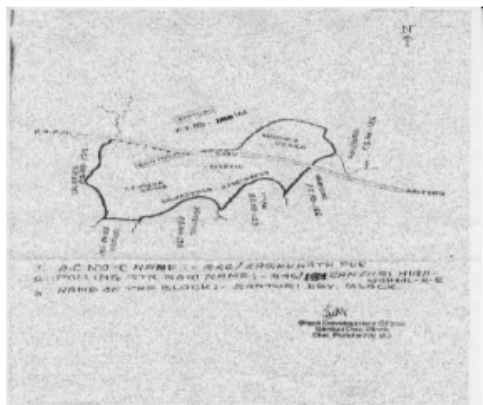

নির্বাচক নিবন্ধন আধিকারিকের স্বাক্ষর

Nazri Naksha

Google Map View

Polling Station Building Front View

Polling Station Front View

Cad View

Key MAP View

বিধানসভা নির্বাচনক্ষেত্রের নং, নাম : 246-রঘুনাথপুর
ভাগ নং, নাম : 1-গুণনিয়া ডাঙ্গা,তিলাবাদ,কানী ডাঙ্গা,পেলকা ডাঙ্গা,কদম ডাঙ্গা,হেঁকু ডাঙ্গা