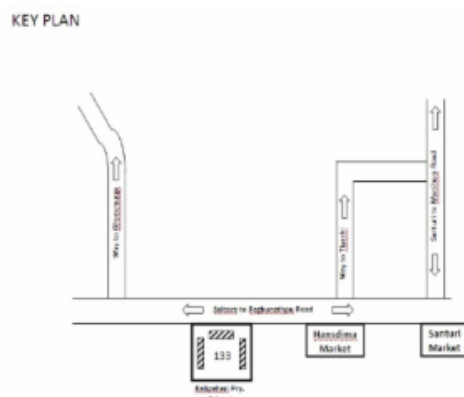

নির্বাচক নিবন্ধন আধিকারিকের স্বাক্ষর

Nazri Naksha

Google Map View

Polling Station Building Front View

Polling Station Front View

Cad View

Key MAP View

1 নাম : সন্তোষ কর্মকার পিতার নাম: শশী কর্মকার বাড়ির নং : n0105 বয়স : 63 লিঙ্গ : পুরুষ ফটো উপলব্ধ	WB/35/242/054498	2 নাম : বীরেশ্বর কর্মকার পিতার নাম: সন্তোষ কর্মকার বাড়ির নং : n0105 বয়স : 39 লিঙ্গ : পুরুষ ফটো উপলব্ধ	ZJZ1436153	3 নাম : জ্যোৎস্না কর্মকার স্বামীর নাম: যুধিষ্ঠির কর্মকার বাড়ির নং : n0006 বয়স : 56 লিঙ্গ : মহিলা ফটো উপলব্ধ	WB/35/242/054245
4 নাম : যুধিষ্ঠির কর্মকার পিতার নাম: অবনী কর্মকার বাড়ির নং : n0006 বয়স : 61 লিঙ্গ : পুরুষ ফটো উপলব্ধ	WB/35/242/054461	5 নাম : অঞ্জনা কর্মকার পিতার নাম: যুধিষ্ঠির কর্মকার বাড়ির নং : n0006 বয়স : 31 লিঙ্গ : মহিলা ফটো উপলব্ধ	ZJZ1694538	6 নাম : ভীম কর্মকার পিতার নাম: অবনী কর্মকার বাড়ির নং : n0105 বয়স : 42 লিঙ্গ : পুরুষ ফটো উপলব্ধ	ZJZ1272657
7 নাম : মনজুড়া কর্মকার স্বামীর নাম: ভীম কর্মকার বাড়ির নং : n0105 বয়স : 38 লিঙ্গ : মহিলা ফটো উপলব্ধ	GPF2539815	8 নাম : অর্জুন কর্মকার পিতার নাম: অবনী কর্মকার বাড়ির নং : n0105 বয়স : 34 লিঙ্গ : পুরুষ ফটো উপলব্ধ	ZJZ1272699	9 নাম : রঞ্জু কর্মকার পিতার নাম: সন্তোষ কর্মকার বাড়ির নং : n0105 বয়স : 31 লিঙ্গ : মহিলা ফটো উপলব্ধ	ZJZ1820992
10 নাম : চিরঞ্জিত কর্মকার পিতার নাম: সন্তোষ কর্মকার বাড়ির নং : n0105 বয়স : 30 লিঙ্গ : পুরুষ ফটো উপলব্ধ	ZJZ1821008	11 নাম : রামপদ কর্মকার পিতার নাম: শশী কর্মকার বাড়ির নং : n0105 বয়স : 59 লিঙ্গ : পুরুষ ফটো উপলব্ধ	WB/35/242/054360	12 নাম : নমী কর্মকার স্বামীর নাম: রামপদ কর্মকার বাড়ির নং : n0105 বয়স : 57 লিঙ্গ : মহিলা ফটো উপলব্ধ	WB/35/242/054449
13 নাম : রীতা কর্মকার পিতার নাম: রামপদ কর্মকার বাড়ির নং : n0105 বয়স : 30 লিঙ্গ : মহিলা ফটো উপলব্ধ	ZJZ1821016	14 নাম : পায়েল কর্মকার স্বামীর নাম: অর্জুন কর্মকার বাড়ির নং : এন0105 বয়স : 25 লিঙ্গ : মহিলা ফটো উপলব্ধ	ZJZ2279164	15 নাম : কবিতা কর্মকার স্বামীর নাম: বিরেশ্বর কর্মকার বাড়ির নং : এন0105 বয়স : 27 লিঙ্গ : মহিলা ফটো উপলব্ধ	ZJZ2279214
16 নাম : দিনেশ কর্মকার পিতার নাম: যুধিষ্ঠির কর্মকার বাড়ির নং : এন0006 বয়স : 23 লিঙ্গ : পুরুষ ফটো উপলব্ধ	ZJZ2448124	17 নাম : শিতলা কর্মকার স্বামীর নাম: সন্তোষ কর্মকার বাড়ির নং : n0105 বয়স : 59 লিঙ্গ : মহিলা ফটো উপলব্ধ	ZJZ2615367	18 নাম : রমেশ কিস্কু পিতার নাম: সনাতন কিস্কু বাড়ির নং : n0063 বয়স : 26 লিঙ্গ : পুরুষ ফটো উপলব্ধ	ZJZ2195923
19 নাম : দুর্দমানি কিস্কু স্বামীর নাম: সনাতন কিস্কু বাড়ির নং : n0063 বয়স : 62 লিঙ্গ : মহিলা ফটো উপলব্ধ	WB/35/242/054216	20 নাম : ধীরেন গাঁরাই পিতার নাম: রাধানাথ গাঁরাই বাড়ির নং : n0098 বয়স : 67 লিঙ্গ : পুরুষ ফটো উপলব্ধ	WB/35/242/054422	21 নাম : লক্ষী গাঁরাই স্বামীর নাম: ধীরেন গাঁরাই বাড়ির নং : n0098 বয়স : 61 লিঙ্গ : মহিলা ফটো উপলব্ধ	GPF1192749
22 নাম : ভীম গাঁরাই পিতার নাম: ধীরেন গাঁরাই বাড়ির নং : n0098 বয়স : 39 লিঙ্গ : পুরুষ ফটো উপলব্ধ	GPF2275840	23 নাম : অর্জুন গাঁরাই পিতার নাম: ধীরেন গাঁরাই বাড়ির নং : n0098 বয়স : 39 লিঙ্গ : পুরুষ ফটো উপলব্ধ	ZJZ0453720	24 নাম : আরতী গাঁরাই স্বামীর নাম: সনাতন গাঁরাই বাড়ির নং : n0099 বয়স : 83 লিঙ্গ : মহিলা ফটো উপলব্ধ	WB/35/242/054262
25 নাম : দিবাকর গাঁরাই পিতার নাম: সনাতন গাঁরাই বাড়ির নং : n0099 বয়স : 56 লিঙ্গ : পুরুষ ফটো উপলব্ধ	GPF1531888	26 নাম : রীতা গাঁরাই স্বামীর নাম: দিবাকর গাঁরাই বাড়ির নং : n0099 বয়স : 34 লিঙ্গ : মহিলা ফটো উপলব্ধ	ZJZ1694470	27 নাম : রমেশ গাঁরাই পিতার নাম: সুরেন্দ্র গাঁরাই বাড়ির নং : n0100 বয়স : 79 লিঙ্গ : পুরুষ ফটো উপলব্ধ	WB/35/242/054046
28 নাম : লতিকা গাঁরাই স্বামীর নাম: রমেশ গাঁরাই বাড়ির নং : n0100 বয়স : 52 লিঙ্গ : মহিলা ফটো উপলব্ধ	WB/35/242/054084	29 নাম : উমেশ গাঁরাই পিতার নাম: সুরেন্দ্র গাঁরাই বাড়ির নং : n0100 বয়স : 51 লিঙ্গ : পুরুষ ফটো উপলব্ধ	GPF2338754	30 নাম : জয়া গাঁরাই স্বামীর নাম: কার্তিক গাঁরাই বাড়ির নং : n0100 বয়স : 59 লিঙ্গ : মহিলা ফটো উপলব্ধ	WB/35/242/054210