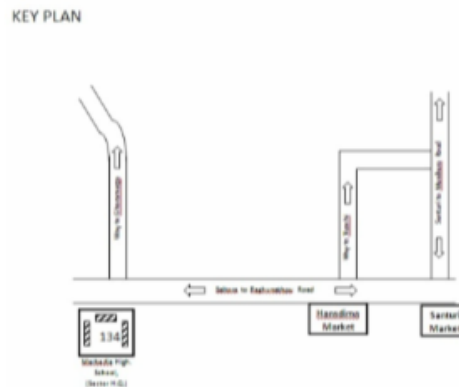

নির্বাচক নিবন্ধন আধিকারিকের স্বাক্ষর

Nazri Naksha

Google Map View

Polling Station Building Front View

Polling Station Front View

Cad View

Key MAP View

1 নাম : সীতামনি কিস্কু পিতার নাম: ধর্মদাস কিস্কু বাড়ির নং : n0138 বয়স : 28 লিঙ্গ : মহিলা	ZJZ2048361 ফটো উপলব্ধ	2 নাম : শুকুরমনি কিস্কু স্বামীর নাম: ধর্মদাস কিস্কু বাড়ির নং : n0138 বয়স : 61 লিঙ্গ : মহিলা	WB/35/242/057278 ফটো উপলব্ধ	3 নাম : বাবুরাম কিস্কু পিতার নাম: বৈদ্যনাথ কিস্কু বাড়ির নং : n0180 বয়স : 32 লিঙ্গ : পুরুষ	ZJZ1587419 ফটো উপলব্ধ
4 নাম : কুমুরি কিস্কু পিতার নাম: ধর্মদাস কিস্কু বাড়ির নং : n0138 বয়স : 33 লিঙ্গ : মহিলা	ZJZ1821545 ফটো উপলব্ধ	5 নাম : সোমনাথ কিস্কু মায়ের নাম: সুকুরমণী কিস্কু বাড়ির নং : এন0265 বয়স : 23 লিঙ্গ : পুরুষ	ZJZ2731172 ফটো উপলব্ধ	6 নাম : বৈদ্যনাথ কিস্কু পিতার নাম: বুধন কিস্কু বাড়ির নং : n0180 বয়স : 74 লিঙ্গ : পুরুষ	GPF2339190 ফটো উপলব্ধ
7 নাম : ফুলমনি কিস্কু পিতার নাম: বৈদ্যনাথ কিস্কু বাড়ির নং : n0180 বয়স : 40 লিঙ্গ : মহিলা	ZJZ1273408 ফটো উপলব্ধ	8 নাম : সমাণ্তি কিস্কু স্বামীর নাম: বাবুরাম কিস্কু বাড়ির নং : এন0269 বয়স : 20 লিঙ্গ : মহিলা	ZJZ2731198 ফটো উপলব্ধ	9 নাম : মঙ্গল কিস্কু মায়ের নাম: ধর্মদাস কিস্কু বাড়ির নং : এন000 বয়স : 26 লিঙ্গ : পুরুষ	ZJZ2437978 ফটো উপলব্ধ
10 নাম : ববিতা টুডু স্বামীর নাম: বুদ্ধেশ্বর টুডু বাড়ির নং : N0013 বয়স : 24 লিঙ্গ : মহিলা	ZJZ2413342 ফটো উপলব্ধ	11 নাম : বাবুজন টুডু পিতার নাম: রবীন্দ্র টুডু বাড়ির নং : N0088 বয়স : 26 লিঙ্গ : পুরুষ	ZJZ2413136 ফটো উপলব্ধ	12 নাম : পূর্ণিমা টুডু পিতার নাম: জগদীশ টুডু বাড়ির নং : এন0134 বয়স : 28 লিঙ্গ : মহিলা	ZJZ2279289 ফটো উপলব্ধ
13 নাম : বদনী মুরমু স্বামীর নাম: জগন্নাথ মুরমু বাড়ির নং : এন0089 বয়স : 37 লিঙ্গ : মহিলা	ZJZ2279321 ফটো উপলব্ধ	14 নাম : জগন্নাথ মুরমু পিতার নাম: রসিক মুরমু বাড়ির নং : এন0089 বয়স : 50 লিঙ্গ : পুরুষ	ZJZ2279388 ফটো উপলব্ধ	15 নাম : কবিতা টুডু স্বামীর নাম: লখিম টুডু বাড়ির নং : এন0194 বয়স : 28 লিঙ্গ : মহিলা	ZJZ2279396 ফটো উপলব্ধ
16 নাম : নীলমনি টুডু স্বামীর নাম: উপেন টুডু বাড়ির নং : n0206 বয়স : 39 লিঙ্গ : মহিলা	ZJZ0483875 ফটো উপলব্ধ	17 নাম : মোহন টুডু পিতার নাম: লখিরাম টুডু বাড়ির নং : এন0134 বয়স : 26 লিঙ্গ : পুরুষ	ZJZ2279420 ফটো উপলব্ধ	18 নাম : বাহামনি টুডু স্বামীর নাম: প্রথম টুডু বাড়ির নং : এন0157 বয়স : 27 লিঙ্গ : মহিলা	ZJZ2279438 ফটো উপলব্ধ
19 নাম : প্রশান্ত টুডু পিতার নাম: দেবীলাল টুডু বাড়ির নং : নং016 বয়স : 25 লিঙ্গ : পুরুষ	ZJZ2396968 ফটো উপলব্ধ	20 নাম : সোমনী টুডু স্বামীর নাম: লখিরাম টুডু বাড়ির নং : নং018 বয়স : 47 লিঙ্গ : মহিলা	ZJZ2396919 ফটো উপলব্ধ	21 নাম : লখিম টুডু পিতার নাম: পটল টুডু বাড়ির নং : n0194 বয়স : 29 লিঙ্গ : পুরুষ	ZJZ2142438 ফটো উপলব্ধ
22 নাম : পদ্মাবতী টুডু স্বামীর নাম: রাম টুডু বাড়ির নং : নং157 বয়স : 25 লিঙ্গ : মহিলা	ZJZ2515765 ফটো উপলব্ধ	23 নাম : গোবিন্দ টুডু পিতার নাম: মডি়রাম টুডু বাড়ির নং : নং157 বয়স : 25 লিঙ্গ : পুরুষ	ZJZ2515906 ফটো উপলব্ধ	24 নাম : প্রথমী টুডু স্বামীর নাম: গোবিন্দ টুডু বাড়ির নং : নং157 বয়স : 24 লিঙ্গ : মহিলা	ZJZ2515914 ফটো উপলব্ধ
25 নাম : মণিলাল টুডু পিতার নাম: জগদীশ টুডু বাড়ির নং : এন0134 বয়স : 23 লিঙ্গ : পুরুষ	ZJZ2437754 ফটো উপলব্ধ	26 নাম : মেঘনাথ টুডু পিতার নাম: লখিরাম টুডু বাড়ির নং : এন0134 বয়স : 22 লিঙ্গ : পুরুষ	ZJZ2555191 ফটো উপলব্ধ	27 নাম : অদিতা টুডু পিতার নাম: গুরুপদ টুডু বাড়ির নং : এন0156 বয়স : 25 লিঙ্গ : পুরুষ	ZJZ2519171 ফটো উপলব্ধ
28 নাম : অমর টুডু পিতার নাম: রবীন্দ্র টুডু বাড়ির নং : এন0088 বয়স : 23 লিঙ্গ : পুরুষ	ZJZ2545291 ফটো উপলব্ধ	29 নাম : বুদ্ধেশ্বর টুডু পিতার নাম: ধনা টুডু বাড়ির নং : n0013 বয়স : 39 লিঙ্গ : পুরুষ	GPF1924513 ফটো উপলব্ধ	30 নাম : সোমনাথ টুডু পিতার নাম: ধনা টুডু বাড়ির নং : n0013 বয়স : 35 লিঙ্গ : পুরুষ	ZJZ1273176 ফটো উপলব্ধ