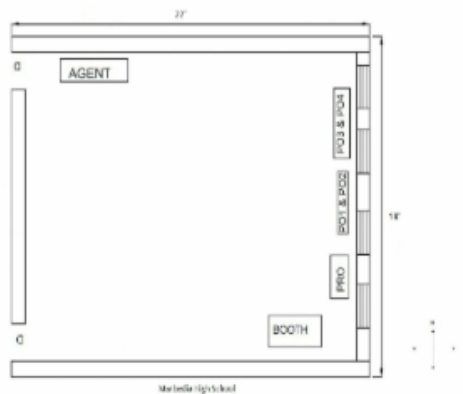

নির্বাচক নিবন্ধন আধিকারিকের স্বাক্ষর

Nazri Naksha

Google Map View

Polling Station Building Front View

Polling Station Front View

Cad View

Key MAP View

1 নাম : সীতামনি কিস্কু পিতার নাম: ধর্মদাস কিস্কু বাড়ির নং : n0138 বয়স : 28 লিঙ্গ : মহিলা	ZJZ2048361 ফটো উপলব্ধ	2 নাম : শুকুরমনি কিস্কু স্বামীর নাম: ধর্মদাস কিস্কু বাড়ির নং : n0138 বয়স : 61 লিঙ্গ : মহিলা	WB/35/242/057278 ফটো উপলব্ধ	3 নাম : বাবুরাম কিস্কু পিতার নাম: বৈদ্যনাথ কিস্কু বাড়ির নং : n0180 বয়স : 32 লিঙ্গ : পুরুষ	ZJZ1587419 ফটো উপলব্ধ
4 নাম : কুমুরি কিস্কু পিতার নাম: ধর্মদাস কিস্কু বাড়ির নং : n0138 বয়স : 33 লিঙ্গ : মহিলা	ZJZ1821545 ফটো উপলব্ধ	5 নাম : সোমনাথ কিস্কু মায়ের নাম: সুকুরমণী কিস্কু বাড়ির নং : এন0265 বয়স : 23 লিঙ্গ : পুরুষ	ZJZ2731172 ফটো উপলব্ধ	6 নাম : বৈদ্যনাথ কিস্কু পিতার নাম: বুধন কিস্কু বাড়ির নং : n0180 বয়স : 74 লিঙ্গ : পুরুষ	GPF2339190 ফটো উপলব্ধ
7 নাম : ফুলমনি কিস্কু পিতার নাম: বৈদ্যনাথ কিস্কু বাড়ির নং : n0180 বয়স : 40 লিঙ্গ : মহিলা	ZJZ1273408 ফটো উপলব্ধ	8 নাম : সমাণ্তি কিস্কু স্বামীর নাম: বাবুরাম কিস্কু বাড়ির নং : এন0269 বয়স : 20 লিঙ্গ : মহিলা	ZJZ2731198 ফটো উপলব্ধ	9 নাম : মঙ্গল কিস্কু মায়ের নাম: ধর্মদাস কিস্কু বাড়ির নং : এন000 বয়স : 26 লিঙ্গ : পুরুষ	ZJZ2437978 ফটো উপলব্ধ
10 নাম : ববিতা টুডু স্বামীর নাম: বুদ্ধেশ্বর টুডু বাড়ির নং : N0013 বয়স : 24 লিঙ্গ : মহিলা	ZJZ2413342 ফটো উপলব্ধ	11 নাম : বাবুজন টুডু পিতার নাম: রবীন্দ্র টুডু বাড়ির নং : N0088 বয়স : 26 লিঙ্গ : পুরুষ	ZJZ2413136 ফটো উপলব্ধ	12 নাম : পূর্ণিমা টুডু পিতার নাম: জগদীশ টুডু বাড়ির নং : এন0134 বয়স : 28 লিঙ্গ : মহিলা	ZJZ2279289 ফটো উপলব্ধ
13 নাম : বদনী মুরমু স্বামীর নাম: জগন্নাথ মুরমু বাড়ির নং : এন0089 বয়স : 37 লিঙ্গ : মহিলা	ZJZ2279321 ফটো উপলব্ধ	14 নাম : জগন্নাথ মুরমু পিতার নাম: রসিক মুরমু বাড়ির নং : এন0089 বয়স : 50 লিঙ্গ : পুরুষ	ZJZ2279388 ফটো উপলব্ধ	15 নাম : কবিতা টুডু স্বামীর নাম: লখিম টুডু বাড়ির নং : এন0194 বয়স : 28 লিঙ্গ : মহিলা	ZJZ2279396 ফটো উপলব্ধ
16 নাম : নীলমনি টুডু স্বামীর নাম: উপেন টুডু বাড়ির নং : n0206 বয়স : 39 লিঙ্গ : মহিলা	ZJZ0483875 ফটো উপলব্ধ	17 নাম : মোহন টুডু পিতার নাম: লখিরাম টুডু বাড়ির নং : এন0134 বয়স : 26 লিঙ্গ : পুরুষ	ZJZ2279420 ফটো উপলব্ধ	18 নাম : বাহামনি টুডু স্বামীর নাম: প্রথম টুডু বাড়ির নং : এন0157 বয়স : 27 লিঙ্গ : মহিলা	ZJZ2279438 ফটো উপলব্ধ
19 নাম : প্রশান্ত টুডু পিতার নাম: দেবীলাল টুডু বাড়ির নং : নং016 বয়স : 25 লিঙ্গ : পুরুষ	ZJZ2396968 ফটো উপলব্ধ	20 নাম : সোমনী টুডু স্বামীর নাম: লখিরাম টুডু বাড়ির নং : নং018 বয়স : 47 লিঙ্গ : মহিলা	ZJZ2396919 ফটো উপলব্ধ	21 নাম : লখিম টুডু পিতার নাম: পটল টুডু বাড়ির নং : n0194 বয়স : 29 লিঙ্গ : পুরুষ	ZJZ2142438 ফটো উপলব্ধ
22 নাম : পদ্মাবতী টুডু স্বামীর নাম: রাম টুডু বাড়ির নং : নং157 বয়স : 25 লিঙ্গ : মহিলা	ZJZ2515765 ফটো উপলব্ধ	23 নাম : গোবিন্দ টুডু পিতার নাম: মডি়রাম টুডু বাড়ির নং : নং157 বয়স : 25 লিঙ্গ : পুরুষ	ZJZ2515906 ফটো উপলব্ধ	24 নাম : প্রথমী টুডু স্বামীর নাম: গোবিন্দ টুডু বাড়ির নং : নং157 বয়স : 24 লিঙ্গ : মহিলা	ZJZ2515914 ফটো উপলব্ধ
25 নাম : মণিলাল টুডু পিতার নাম: জগদীশ টুডু বাড়ির নং : এন0134 বয়স : 23 লিঙ্গ : পুরুষ	ZJZ2437754 ফটো উপলব্ধ	26 নাম : মেঘনাথ টুডু পিতার নাম: লখিরাম টুডু বাড়ির নং : এন0134 বয়স : 22 লিঙ্গ : পুরুষ	ZJZ2555191 ফটো উপলব্ধ	27 নাম : অদিতা টুডু পিতার নাম: গুরুপদ টুডু বাড়ির নং : এন0156 বয়স : 25 লিঙ্গ : পুরুষ	ZJZ2519171 ফটো উপলব্ধ
28 নাম : অমর টুডু পিতার নাম: রবীন্দ্র টুডু বাড়ির নং : এন0088 বয়স : 23 লিঙ্গ : পুরুষ	ZJZ2545291 ফটো উপলব্ধ	29 নাম : বুদ্ধেশ্বর টুডু পিতার নাম: ধনা টুডু বাড়ির নং : n0013 বয়স : 39 লিঙ্গ : পুরুষ	GPF1924513 ফটো উপলব্ধ	30 নাম : সোমনাথ টুডু পিতার নাম: ধনা টুডু বাড়ির নং : n0013 বয়স : 35 লিঙ্গ : পুরুষ	ZJZ1273176 ফটো উপলব্ধ