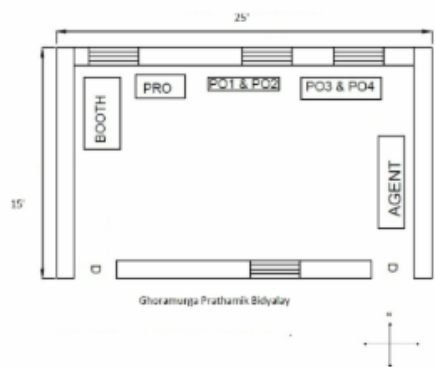

নির্বাচক নিবন্ধন আধিকারিকের স্বাক্ষর

Nazri Naksha

Google Map View

Polling Station Building Front View

Polling Station Front View

Cad View

Key MAP View

1 নাম : পানীবালা গঁরাই স্বামীর নাম: লুয়ারাম গঁরাই বাড়ির নং : n0139 বয়স : 73 লিঙ্গ : মহিলা	GPF1924539 ফটো উপলব্ধ	2 নাম : তপন গঁরাই পিতার নাম: লোহারাম গঁরাই বাড়ির নং : n0139 বয়স : 47 লিঙ্গ : পুরুষ	GPF1924554 ফটো উপলব্ধ	3 নাম : মালা গঁরাই স্বামীর নাম: তপন গঁরাই বাড়ির নং : n0139 বয়স : 41 লিঙ্গ : মহিলা	GPF1924547 ফটো উপলব্ধ
4 নাম : মিঠু গঁরাই স্বামীর নাম: গৌতম গঁরাই বাড়ির নং : n0139 বয়স : 42 লিঙ্গ : মহিলা	GPF2276665 ফটো উপলব্ধ	5 নাম : পৌতম গঁরাই মায়ের নাম: পানীবালা গঁরাই বাড়ির নং : n0139 বয়স : 43 লিঙ্গ : পুরুষ	GPF2276657 ফটো উপলব্ধ	6 নাম : আশীষ গঁরাই পিতার নাম: তপন গঁরাই বাড়ির নং : এন0139 বয়স : 22 লিঙ্গ : পুরুষ	ZJZ2548881 ফটো উপলব্ধ
7 নাম : দ্বীপ গঁরাই পিতার নাম: গৌতম গঁরাই বাড়ির নং : এন0139 বয়স : 21 লিঙ্গ : পুরুষ	ZJZ2669943 ফটো উপলব্ধ	8 নাম : সরমা মন্ডল স্বামীর নাম: অমর মন্ডল বাড়ির নং : এন0090 বয়স : 25 লিঙ্গ : মহিলা	ZJZ2669984 ফটো উপলব্ধ	9 নাম : বিজয় মন্ডল মায়ের নাম: রেখা মন্ডল বাড়ির নং : এন0013 বয়স : 22 লিঙ্গ : পুরুষ	ZJZ2585396 ফটো উপলব্ধ
10 নাম : বিক্রম ঘোষ পিতার নাম: নয়ন ঘোষ বাড়ির নং : এন0083 বয়স : 21 লিঙ্গ : পুরুষ	ZJZ2669901 ফটো উপলব্ধ	11 নাম : লতিকা ঘোষ পিতার নাম: জানকী ঘোষ বাড়ির নং : এন0028 বয়স : 21 লিঙ্গ : মহিলা	ZJZ2669778 ফটো উপলব্ধ	12 নাম : সুলেখা ঘোষ স্বামীর নাম: শান্ত ঘোষ বাড়ির নং : এন0084 বয়স : 27 লিঙ্গ : মহিলা	ZJZ2279677 ফটো উপলব্ধ
13 নাম : মুনমুন ঘোষ স্বামীর নাম: বাপী ঘোষ বাড়ির নং : এন0084 বয়স : 25 লিঙ্গ : মহিলা	ZJZ2279701 ফটো উপলব্ধ	14 নাম : শিপ্রা মন্ডল স্বামীর নাম: অক্ষয় মন্ডল বাড়ির নং : n0163 বয়স : 30 লিঙ্গ : মহিলা	ZJZ2048783 ফটো উপলব্ধ	15 নাম : জয়দাস মন্ডল পিতার নাম: সুকুমার মন্ডল বাড়ির নং : n0013 বয়স : 27 লিঙ্গ : পুরুষ	ZJZ2142529 ফটো উপলব্ধ
16 নাম : পিঙ্কি ঘোষ স্বামীর নাম: শান্তনু ঘোষ বাড়ির নং : n0105 বয়স : 27 লিঙ্গ : মহিলা	ZJZ2142677 ফটো উপলব্ধ	17 নাম : জগন্নাথ ঘোষ পিতার নাম: মানিক ঘোষ বাড়ির নং : n0163 বয়স : 26 লিঙ্গ : পুরুষ	ZJZ2196400 ফটো উপলব্ধ	18 নাম : লক্ষ্মী ঘোষ স্বামীর নাম: জগন্নাথ ঘোষ বাড়ির নং : n0088 বয়স : 27 লিঙ্গ : মহিলা	ZJZ2196426 ফটো উপলব্ধ
19 নাম : জগন্নাথ ঘোষ পিতার নাম: সহদেব ঘোষ বাড়ির নং : n0084 বয়স : 26 লিঙ্গ : পুরুষ	ZJZ2196434 ফটো উপলব্ধ	20 নাম : কাজলী ঘোষ স্বামীর নাম: রোহিত ঘোষ বাড়ির নং : n0088 বয়স : 30 লিঙ্গ : মহিলা	ZJZ2196442 ফটো উপলব্ধ	21 নাম : সাধনা ঘোষাল স্বামীর নাম: পবিত্র ঘোষাল বাড়ির নং : 0142 বয়স : 38 লিঙ্গ : মহিলা	GPF2496610 ফটো উপলব্ধ
22 নাম : শ্রাবনী রায় স্বামীর নাম: দীনবন্ধু রায় বাড়ির নং : n0087 বয়স : 28 লিঙ্গ : মহিলা	ZJZ2048643 ফটো উপলব্ধ	23 নাম : তাপসী ঘোষ স্বামীর নাম: অচিন্ত ঘোষ বাড়ির নং : এন0086 বয়স : 23 লিঙ্গ : মহিলা	ZJZ2510675 ফটো উপলব্ধ	24 নাম : বুবাই ঘোষ পিতার নাম: নয়ন ঘোষ বাড়ির নং : এন0083 বয়স : 23 লিঙ্গ : পুরুষ	ZJZ2457059 ফটো উপলব্ধ
25 নাম : কৌশিক ঘোষ পিতার নাম: বানীপতি ঘোষ বাড়ির নং : এন0088 বয়স : 23 লিঙ্গ : পুরুষ	ZJZ2457331 ফটো উপলব্ধ	26 নাম : ঝুমা ঘোষ স্বামীর নাম: পরিমিত ঘোষ বাড়ির নং : নং088 বয়স : 25 লিঙ্গ : মহিলা	ZJZ2519940 ফটো উপলব্ধ	27 নাম : অরুণ মন্ডল পিতার নাম: মধুসূদন মন্ডল বাড়ির নং : নং090 বয়স : 24 লিঙ্গ : পুরুষ	ZJZ2519957 ফটো উপলব্ধ
28 নাম : আকাশ মন্ডল পিতার নাম: উত্তম মন্ডল বাড়ির নং : নং168 বয়স : 23 লিঙ্গ : পুরুষ	ZJZ2516888 ফটো উপলব্ধ	29 নাম : মধুমিতা ঘোষ পিতার নাম: তপন ঘোষ বাড়ির নং : নং085 বয়স : 23 লিঙ্গ : মহিলা	ZJZ2517159 ফটো উপলব্ধ	30 নাম : রিকু ঘোষ স্বামীর নাম: মিতন ঘোষ বাড়ির নং : n0085 বয়স : 29 লিঙ্গ : মহিলা	ZJZ2048726 ফটো উপলব্ধ