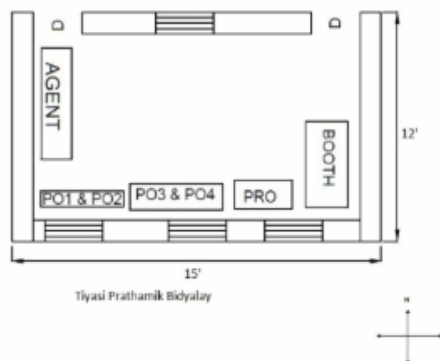

নির্বাচক নিবন্ধন আধিকারিকের স্বাক্ষর

Nazri Naksha

Google Map View

Polling Station Building Front View

Polling Station Front View

Cad View

Key MAP View

1 নাম : টুঙ্গা ভাগুরী পিতার নাম: ভবতারন ভাগুরী বাড়ির নং : এন0083 বয়স : 21 লিঙ্গ : মহিলা	ZJZ2655884 ফটো উপলব্ধ	2 নাম : সুদীপ দত্ত পিতার নাম: হররাম দত্ত বাড়ির নং : এন0113 বয়স : 21 লিঙ্গ : পুরুষ	ZJZ2657773 ফটো উপলব্ধ	3 নাম : রিম্পা দত্ত পিতার নাম: রামকৃষ্ণ দত্ত বাড়ির নং : এন0083 বয়স : 22 লিঙ্গ : মহিলা	ZJZ2556165 ফটো উপলব্ধ
4 নাম : তারিনী দত্ত স্বামীর নাম: ফকির দত্ত বাড়ির নং : n0113 বয়স : 82 লিঙ্গ : মহিলা	WB/35/242/063208 ফটো উপলব্ধ	5 নাম : হররাম দত্ত পিতার নাম: ফকির দত্ত বাড়ির নং : n0113 বয়স : 61 লিঙ্গ : পুরুষ	ZJZ2778504 ফটো উপলব্ধ	6 নাম : ছন্দা দত্ত স্বামীর নাম: হররাম দত্ত বাড়ির নং : n0113 বয়স : 51 লিঙ্গ : মহিলা	GPF1929744 ফটো উপলব্ধ
7 নাম : সুধারানী দত্ত স্বামীর নাম: শীদাম দত্ত বাড়ির নং : n0114 বয়স : 78 লিঙ্গ : মহিলা	WB/35/242/063205 ফটো উপলব্ধ	8 নাম : কবিতা দত্ত স্বামীর নাম: রামকৃষ্ণ দত্ত বাড়ির নং : n0083 বয়স : 47 লিঙ্গ : মহিলা	GPF1929736 ফটো উপলব্ধ	9 নাম : আরতী ভান্ডারী স্বামীর নাম: বিপদতারন ভান্ডারী বাড়ির নং : n0083 বয়স : 51 লিঙ্গ : মহিলা	WB/35/242/063079 ফটো উপলব্ধ
10 নাম : ভবানী ভাগুরী স্বামীর নাম: ভবতারন ভাগুরী বাড়ির নং : n0083 বয়স : 43 লিঙ্গ : মহিলা	GPF2496743 ফটো উপলব্ধ	11 নাম : ভবতারন ভান্ডারী পিতার নাম: দিবাকর ভান্ডারী বাড়ির নং : n0083 বয়স : 46 লিঙ্গ : পুরুষ	GPF1192137 ফটো উপলব্ধ	12 নাম : রামকৃষ্ণ দত্ত পিতার নাম: ফকির দত্ত বাড়ির নং : n0083 বয়স : 53 লিঙ্গ : পুরুষ	GPF1928811 ফটো উপলব্ধ
13 নাম : সুমন দত্ত পিতার নাম: রামকৃষ্ণ দত্ত বাড়ির নং : এন0083 বয়স : 20 লিঙ্গ : পুরুষ	ZJZ2740843 ফটো উপলব্ধ	14 নাম : বরুণ বাউরী পিতার নাম: শ্যামাপদ বাউরী বাড়ির নং : n0005 বয়স : 27 লিঙ্গ : পুরুষ	ZJZ2196756 ফটো উপলব্ধ	15 নাম : ভীম বাউরী পিতার নাম: পেলু বাউরী বাড়ির নং : n0007 বয়স : 26 লিঙ্গ : পুরুষ	ZJZ2196764 ফটো উপলব্ধ
16 নাম : রাহুল বাউরী পিতার নাম: সমীর বাউরী বাড়ির নং : n0001 বয়স : 27 লিঙ্গ : পুরুষ	ZJZ2142875 ফটো উপলব্ধ	17 নাম : নীলেশ মন্ডল পিতার নাম: রঘুপতি মন্ডল বাড়ির নং : N0001 বয়স : 24 লিঙ্গ : পুরুষ	ZJZ2410488 ফটো উপলব্ধ	18 নাম : লুবী বাউরী স্বামীর নাম: মদন বাউরী বাড়ির নং : n0004 বয়স : 58 লিঙ্গ : মহিলা	GPF2340511 ফটো উপলব্ধ
19 নাম : প্রতিমা বাউরী স্বামীর নাম: নিতাই বাউরী বাড়ির নং : n0003 বয়স : 43 লিঙ্গ : মহিলা	ZJZ1587674 ফটো উপলব্ধ	20 নাম : নিতাই বাউরী পিতার নাম: আশু বাউরী বাড়ির নং : n0003 বয়স : 47 লিঙ্গ : পুরুষ	ZJZ1274075 ফটো উপলব্ধ	21 নাম : তিতু বাউরী স্বামীর নাম: নিমাই বাউরী বাড়ির নং : n0003 বয়স : 53 লিঙ্গ : মহিলা	GPF2340479 ফটো উপলব্ধ
22 নাম : নিমাই বাউরী পিতার নাম: দশরথ বাউরী বাড়ির নং : n0003 বয়স : 58 লিঙ্গ : পুরুষ	GPF2340461 ফটো উপলব্ধ	23 নাম : টিয়া বাউরী স্বামীর নাম: বুকু বাউরী বাড়ির নং : n0002 বয়স : 51 লিঙ্গ : মহিলা	GPF1191105 ফটো উপলব্ধ	24 নাম : বাসু বাউরী পিতার নাম: সন্তোষ বাউরী বাড়ির নং : n0005 বয়স : 58 লিঙ্গ : পুরুষ	GPF1190776 ফটো উপলব্ধ
25 নাম : চায়না মন্ডল স্বামীর নাম: দয়াময় মন্ডল বাড়ির নং : n0004 বয়স : 42 লিঙ্গ : মহিলা	ZJZ0832311 ফটো উপলব্ধ	26 নাম : জয়ন্ত বাউরী পিতার নাম: মদন বাউরী বাড়ির নং : n0004 বয়স : 36 লিঙ্গ : পুরুষ	ZJZ1274240 ফটো উপলব্ধ	27 নাম : সোনালী বাউরী স্বামীর নাম: সাধন বাউরী বাড়ির নং : n0004 বয়স : 39 লিঙ্গ : মহিলা	ZJZ1437821 ফটো উপলব্ধ
28 নাম : সাধন বাউরী পিতার নাম: মদন বাউরী বাড়ির নং : n0004 বয়স : 47 লিঙ্গ : পুরুষ	ZJZ1017649 ফটো উপলব্ধ	29 নাম : শুভজীৎ মন্ডল পিতার নাম: জয়দেব মন্ডল বাড়ির নং : N0001 বয়স : 24 লিঙ্গ : পুরুষ	ZJZ2410355 ফটো উপলব্ধ	30 নাম : ছায়া বাউরী স্বামীর নাম: সুনীল বাউরী বাড়ির নং : n0001 বয়স : 56 লিঙ্গ : মহিলা	GPF2340487 ফটো উপলব্ধ