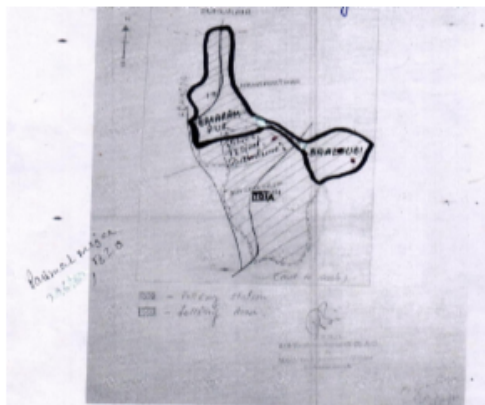

Nazri Naksha