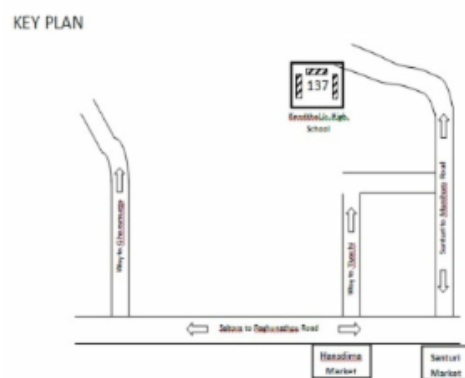

Key MAP View