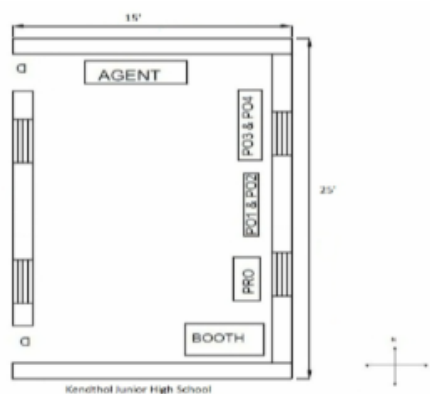

নির্বাচক নিবন্ধন আধিকারিকের স্বাক্ষর

Nazri Naksha

Google Map View

Polling Station Building Front View

Polling Station Front View

Cad View

Key MAP View

1 নাম : সমিরন হংসদা পিতার নাম: নিমাই চন্দ্র হাঁসদা বাড়ির নং : এন0100 বয়স : 23 লিঙ্গ : পুরুষ	ZJZ2554764 ফটো উপলব্ধ	2 নাম : জালিমনি (মুরমু)টুডু স্বামীর নাম: ফটিক টুডু বাড়ির নং : n0131 বয়স : 50 লিঙ্গ : মহিলা	FRY1375211 ফটো উপলব্ধ	3 নাম : বনশ্রী কবিরাজ স্বামীর নাম: সঞ্জয় কুমার তেওয়ারি বাড়ির নং : এন0210 বয়স : 43 লিঙ্গ : মহিলা	ZJZ2057867 ফটো উপলব্ধ
4 নাম : রিকি কর্মকার স্বামীর নাম: মাগারাম কর্মকার বাড়ির নং : এন020356 বয়স : 23 লিঙ্গ : মহিলা	ZJZ2658490 ফটো উপলব্ধ	5 নাম : মীরা কর্মকার পিতার নাম: ভগীরথ কর্মকার বাড়ির নং : এন0004 বয়স : 22 লিঙ্গ : মহিলা	ZJZ2555431 ফটো উপলব্ধ	6 নাম : বুবাই কর্মকার পিতার নাম: বিশ্বনাথ কর্মকার বাড়ির নং : n0175 বয়স : 24 লিঙ্গ : পুরুষ	ZJZ2403137 ফটো উপলব্ধ
7 নাম : মাগারাম কর্মকার পিতার নাম: বিনোদ কর্মকার বাড়ির নং : n0180 বয়স : 26 লিঙ্গ : পুরুষ	ZJZ2403210 ফটো উপলব্ধ	8 নাম : কম্পনা কর্মকার স্বামীর নাম: ভগীরথ কর্মকার বাড়ির নং : n0004 বয়স : 47 লিঙ্গ : মহিলা	GPF1102342 ফটো উপলব্ধ	9 নাম : যোগীরথ কর্মকার পিতার নাম: নগেন কর্মকার বাড়ির নং : n0004 বয়স : 40 লিঙ্গ : পুরুষ	GPF1931377 ফটো উপলব্ধ
10 নাম : উল্লাস কর্মকার স্বামীর নাম: যোগীরথ কর্মকার বাড়ির নং : n0004 বয়স : 35 লিঙ্গ : মহিলা	ZJZ1274349 ফটো উপলব্ধ	11 নাম : সুনীল কুমার কর্মকার পিতার নাম: নগেন কর্মকার বাড়ির নং : n0004 বয়স : 33 লিঙ্গ : পুরুষ	ZJZ1587773 ফটো উপলব্ধ	12 নাম : নেবাসী কর্মকার স্বামীর নাম: গৌড় কর্মকার বাড়ির নং : n0005 বয়স : 68 লিঙ্গ : মহিলা	WB/35/242/066059 ফটো উপলব্ধ
13 নাম : ময়না কর্মকার পিতার নাম: গৌর কর্মকার বাড়ির নং : n0005 বয়স : 43 লিঙ্গ : মহিলা	GPF1929819 ফটো উপলব্ধ	14 নাম : ভগীরথ কর্মকার পিতার নাম: নগেন কর্মকার বাড়ির নং : n0004 বয়স : 49 লিঙ্গ : পুরুষ	GPF1102334 ফটো উপলব্ধ	15 নাম : তিতু কর্মকার স্বামীর নাম: গনেশ কর্মকার বাড়ির নং : n0004 বয়স : 91 লিঙ্গ : মহিলা	WB/35/242/066075 ফটো উপলব্ধ
16 নাম : সনকা কর্মকার পিতার নাম: সুপল কর্মকার বাড়ির নং : n0003 বয়স : 41 লিঙ্গ : মহিলা	ZJZ1696145 ফটো উপলব্ধ	17 নাম : অনিল কর্মকার পিতার নাম: সহদেব কর্মকার বাড়ির নং : n0003 বয়স : 50 লিঙ্গ : পুরুষ	WB/35/242/066433 ফটো উপলব্ধ	18 নাম : মিনতী কর্মকার স্বামীর নাম: অনাথ কর্মকার বাড়ির নং : n0003 বয়স : 50 লিঙ্গ : মহিলা	WB/35/242/066050 ফটো উপলব্ধ
19 নাম : অনাথ কর্মকার পিতার নাম: সহদেব কর্মকার বাড়ির নং : n0003 বয়স : 55 লিঙ্গ : পুরুষ	WB/35/242/066040 ফটো উপলব্ধ	20 নাম : বাবন কর্মকার পিতার নাম: বিশ্বনাথ কর্মকার বাড়ির নং : n0003 বয়স : 30 লিঙ্গ : পুরুষ	ZJZ1822378 ফটো উপলব্ধ	21 নাম : সুন্দরা কর্মকার স্বামীর নাম: বিশ্বনাথ কর্মকার বাড়ির নং : n0003 বয়স : 53 লিঙ্গ : মহিলা	WB/35/242/066080 ফটো উপলব্ধ
22 নাম : বিশ্বনাথ কর্মকার পিতার নাম: সহদেব কর্মকার বাড়ির নং : n0003 বয়স : 59 লিঙ্গ : পুরুষ	ZJZ2827715 ফটো উপলব্ধ	23 নাম : ভরত কর্মকার পিতার নাম: সুপল কর্মকার বাড়ির নং : n0002 বয়স : 51 লিঙ্গ : পুরুষ	WB/35/242/066069 ফটো উপলব্ধ	24 নাম : রানী কর্মকার স্বামীর নাম: সুপল কর্মকার বাড়ির নং : n0002 বয়স : 77 লিঙ্গ : মহিলা	WB/35/242/066051 ফটো উপলব্ধ
25 নাম : ছায়া কর্মকার স্বামীর নাম: শ্রীদাম কর্মকার বাড়ির নং : n0001 বয়স : 47 লিঙ্গ : মহিলা	GPF1929843 ফটো উপলব্ধ	26 নাম : লখী কর্মকার স্বামীর নাম: বিনোদ কর্মকার বাড়ির নং : n0001 বয়স : 44 লিঙ্গ : মহিলা	GPF1929835 ফটো উপলব্ধ	27 নাম : বিনোদ কর্মকার পিতার নাম: শ্রীদাম কর্মকার বাড়ির নং : n0001 বয়স : 49 লিঙ্গ : পুরুষ	GPF1929827 ফটো উপলব্ধ
28 নাম : শ্রীদাম কর্মকার পিতার নাম: সনাতন কর্মকার বাড়ির নং : n0001 বয়স : 79 লিঙ্গ : পুরুষ	WB/35/242/066322 ফটো উপলব্ধ	29 নাম : মিঠু কর্মকার স্বামীর নাম: বাবন কর্মকার বাড়ির নং : n0162 বয়স : 30 লিঙ্গ : মহিলা	ZJZ2113603 ফটো উপলব্ধ	30 নাম : মালতি কর্মকার স্বামীর নাম: সুনীল কুমার কর্মকার বাড়ির নং : n0004 বয়স : 28 লিঙ্গ : মহিলা	ZJZ2196814 ফটো উপলব্ধ