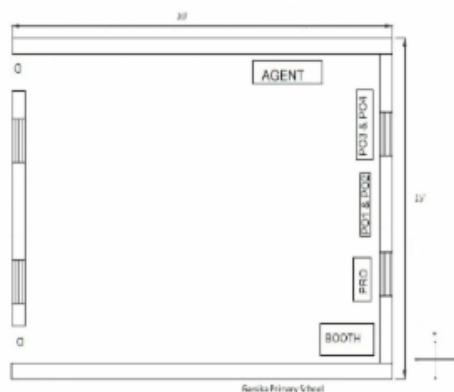

নির্বাচক নিবন্ধন আধিকারিকের স্বাক্ষর

Nazri Naksha

Google Map View

Polling Station Building Front View

Polling Station Front View

Cad View

Key MAP View

1 নাম : ফরুজ কর্মকার স্বামীর নাম: মনবোধ কর্মকার বাড়ির নং : n0152 বয়স : 69 লিঙ্গ : মহিলা ফটো উপলব্ধ	WB/35/242/072237	2 নাম : ধীরেন কর্মকার পিতার নাম: মনবোধ কর্মকার বাড়ির নং : n0152 বয়স : 52 লিঙ্গ : পুরুষ ফটো উপলব্ধ	WB/35/242/072239	3 নাম : বন্দনা কর্মকার স্বামীর নাম: ধীরেন কর্মকার বাড়ির নং : n0152 বয়স : 47 লিঙ্গ : মহিলা ফটো উপলব্ধ	GPF1541978
4 নাম : সঞ্জয় কর্মকার পিতার নাম: মনবোধ কর্মকার বাড়ির নং : n0152 বয়স : 52 লিঙ্গ : পুরুষ ফটো উপলব্ধ	GPF1192269	5 নাম : রমা কর্মকার স্বামীর নাম: সঞ্জয় কর্মকার বাড়ির নং : n0152 বয়স : 43 লিঙ্গ : মহিলা ফটো উপলব্ধ	GPF1542547	6 নাম : তুলসী কর্মকার পিতার নাম: কালিপদ কর্মকার বাড়ির নং : n0153 বয়স : 81 লিঙ্গ : পুরুষ ফটো উপলব্ধ	WB/35/242/072273
7 নাম : ত্রিভুনা কর্মকার স্বামীর নাম: তুলসী কর্মকার বাড়ির নং : n0153 বয়স : 74 লিঙ্গ : মহিলা ফটো উপলব্ধ	WB/35/242/072059	8 নাম : অরুণ কর্মকার পিতার নাম: তারাপদ কর্মকার বাড়ির নং : n0153 বয়স : 29 লিঙ্গ : পুরুষ ফটো উপলব্ধ	ZJZ1953454	9 নাম : দীপক কর্মকার পিতার নাম: তুলসী কর্মকার বাড়ির নং : n0153 বয়স : 48 লিঙ্গ : পুরুষ ফটো উপলব্ধ	ZJZ2606069
10 নাম : কৃষ্ণা কর্মকার স্বামীর নাম: দীপক কর্মকার বাড়ির নং : n0153 বয়স : 43 লিঙ্গ : মহিলা ফটো উপলব্ধ	GPF1863570	11 নাম : উত্তম কর্মকার পিতার নাম: মানিক কর্মকার বাড়ির নং : n0156 বয়স : 64 লিঙ্গ : পুরুষ ফটো উপলব্ধ	WB/35/242/072197	12 নাম : কম্পনা কর্মকার স্বামীর নাম: উত্তম কর্মকার বাড়ির নং : n0156 বয়স : 58 লিঙ্গ : মহিলা ফটো উপলব্ধ	WB/35/242/072196
13 নাম : দীনবন্ধু কর্মকার পিতার নাম: উত্তম কর্মকার বাড়ির নং : n0156 বয়স : 38 লিঙ্গ : পুরুষ ফটো উপলব্ধ	GPF2541415	14 নাম : জগবন্ধু কর্মকার পিতার নাম: উত্তম কর্মকার বাড়ির নং : n0156 বয়স : 31 লিঙ্গ : পুরুষ ফটো উপলব্ধ	ZJZ1822600	15 নাম : শ্যামলী কর্মকার স্বামীর নাম: স্বপন কর্মকার বাড়ির নং : n0156 বয়স : 48 লিঙ্গ : মহিলা ফটো উপলব্ধ	GPF1101344
16 নাম : সুধংশু কর্মকার পিতার নাম: মানিক কর্মকার বাড়ির নং : n0156 বয়স : 52 লিঙ্গ : পুরুষ ফটো উপলব্ধ	WB/35/242/072015	17 নাম : তরুণ কর্মকার পিতার নাম: মানিক কর্মকার বাড়ির নং : n0156 বয়স : 57 লিঙ্গ : পুরুষ ফটো উপলব্ধ	GPF1931443	18 নাম : রেনুকারানী কর্মকার স্বামীর নাম: তরুণ কর্মকার বাড়ির নং : n0156 বয়স : 56 লিঙ্গ : মহিলা ফটো উপলব্ধ	GPF1101716
19 নাম : মিথিলা কর্মকার স্বামীর নাম: সুধংশু কর্মকার বাড়ির নং : n0156 বয়স : 41 লিঙ্গ : মহিলা ফটো উপলব্ধ	GPF1863596	20 নাম : সন্তোষ কর্মকার পিতার নাম: প্রহ্লাদ কর্মকার বাড়ির নং : n0158 বয়স : 71 লিঙ্গ : পুরুষ ফটো উপলব্ধ	WB/35/242/072203	21 নাম : মলয় কর্মকার পিতার নাম: লালচাঁদ কর্মকার বাড়ির নং : n0157 বয়স : 37 লিঙ্গ : পুরুষ ফটো উপলব্ধ	ZJZ0832683
22 নাম : শ্যামলী কর্মকার পিতার নাম: লালচাঁদ কর্মকার বাড়ির নং : n0157 বয়স : 38 লিঙ্গ : মহিলা ফটো উপলব্ধ	ZJZ1696491	23 নাম : বেলা কর্মকার স্বামীর নাম: লালচাঁদ কর্মকার বাড়ির নং : n0157 বয়স : 56 লিঙ্গ : মহিলা ফটো উপলব্ধ	WB/35/242/072195	24 নাম : চায়না কর্মকার স্বামীর নাম: চণ্ডিদাস কর্মকার বাড়ির নং : n0156 বয়স : 41 লিঙ্গ : মহিলা ফটো উপলব্ধ	GPF1931450
25 নাম : বিশ্বস্তর কর্মকার পিতার নাম: সন্তোষ কর্মকার বাড়ির নং : n0158 বয়স : 33 লিঙ্গ : পুরুষ ফটো উপলব্ধ	ZJZ1438829	26 নাম : অভয়া কর্মকার স্বামীর নাম: তারাপদ কর্মকার বাড়ির নং : n0153 বয়স : 53 লিঙ্গ : মহিলা ফটো উপলব্ধ	WB/35/242/072055	27 নাম : অভিষেক কর্মকার পিতার নাম: তরুণ কর্মকার বাড়ির নং : n0156 বয়স : 29 লিঙ্গ : পুরুষ ফটো উপলব্ধ	ZJZ2049237
28 নাম : পূর্ণিমা কর্মকার স্বামীর নাম: নারান কর্মকার বাড়ির নং : n0159 বয়স : 68 লিঙ্গ : মহিলা ফটো উপলব্ধ	WB/35/242/072054	29 নাম : শান্তা কর্মকার পিতার নাম: নারান কর্মকার বাড়ির নং : n0159 বয়স : 59 লিঙ্গ : মহিলা ফটো উপলব্ধ	WB/35/242/072056	30 নাম : জিতেন কর্মকার পিতার নাম: নারান কর্মকার বাড়ির নং : n0159 বয়স : 51 লিঙ্গ : পুরুষ ফটো উপলব্ধ	WB/35/242/072161