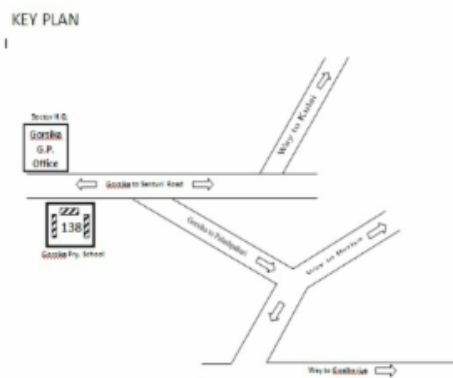

নির্বাচক নিবন্ধন আধিকারিকের স্বাক্ষর

Nazri Naksha

Google Map View

Polling Station Building Front View

Polling Station Front View

Cad View

Key MAP View

1 নাম : ফরুজ কর্মকার স্বামীর নাম: মনবোধ কর্মকার বাড়ির নং : n0152 বয়স : 69 লিঙ্গ : মহিলা ফটো উপলব্ধ	WB/35/242/072237	2 নাম : ধীরেন কর্মকার পিতার নাম: মনবোধ কর্মকার বাড়ির নং : n0152 বয়স : 52 লিঙ্গ : পুরুষ ফটো উপলব্ধ	WB/35/242/072239	3 নাম : বন্দনা কর্মকার স্বামীর নাম: ধীরেন কর্মকার বাড়ির নং : n0152 বয়স : 47 লিঙ্গ : মহিলা ফটো উপলব্ধ	GPF1541978
4 নাম : সঞ্জয় কর্মকার পিতার নাম: মনবোধ কর্মকার বাড়ির নং : n0152 বয়স : 52 লিঙ্গ : পুরুষ ফটো উপলব্ধ	GPF1192269	5 নাম : রমা কর্মকার স্বামীর নাম: সঞ্জয় কর্মকার বাড়ির নং : n0152 বয়স : 43 লিঙ্গ : মহিলা ফটো উপলব্ধ	GPF1542547	6 নাম : তুলসী কর্মকার পিতার নাম: কালিপদ কর্মকার বাড়ির নং : n0153 বয়স : 81 লিঙ্গ : পুরুষ ফটো উপলব্ধ	WB/35/242/072273
7 নাম : ত্রিভুনা কর্মকার স্বামীর নাম: তুলসী কর্মকার বাড়ির নং : n0153 বয়স : 74 লিঙ্গ : মহিলা ফটো উপলব্ধ	WB/35/242/072059	8 নাম : অরুণ কর্মকার পিতার নাম: তারাপদ কর্মকার বাড়ির নং : n0153 বয়স : 29 লিঙ্গ : পুরুষ ফটো উপলব্ধ	ZJZ1953454	9 নাম : দীপক কর্মকার পিতার নাম: তুলসী কর্মকার বাড়ির নং : n0153 বয়স : 48 লিঙ্গ : পুরুষ ফটো উপলব্ধ	ZJZ2606069
10 নাম : কৃষ্ণা কর্মকার স্বামীর নাম: দীপক কর্মকার বাড়ির নং : n0153 বয়স : 43 লিঙ্গ : মহিলা ফটো উপলব্ধ	GPF1863570	11 নাম : উত্তম কর্মকার পিতার নাম: মানিক কর্মকার বাড়ির নং : n0156 বয়স : 64 লিঙ্গ : পুরুষ ফটো উপলব্ধ	WB/35/242/072197	12 নাম : কম্পনা কর্মকার স্বামীর নাম: উত্তম কর্মকার বাড়ির নং : n0156 বয়স : 58 লিঙ্গ : মহিলা ফটো উপলব্ধ	WB/35/242/072196
13 নাম : দীনবন্ধু কর্মকার পিতার নাম: উত্তম কর্মকার বাড়ির নং : n0156 বয়স : 38 লিঙ্গ : পুরুষ ফটো উপলব্ধ	GPF2541415	14 নাম : জগবন্ধু কর্মকার পিতার নাম: উত্তম কর্মকার বাড়ির নং : n0156 বয়স : 31 লিঙ্গ : পুরুষ ফটো উপলব্ধ	ZJZ1822600	15 নাম : শ্যামলী কর্মকার স্বামীর নাম: স্বপন কর্মকার বাড়ির নং : n0156 বয়স : 48 লিঙ্গ : মহিলা ফটো উপলব্ধ	GPF1101344
16 নাম : সুধংশু কর্মকার পিতার নাম: মানিক কর্মকার বাড়ির নং : n0156 বয়স : 52 লিঙ্গ : পুরুষ ফটো উপলব্ধ	WB/35/242/072015	17 নাম : তরুণ কর্মকার পিতার নাম: মানিক কর্মকার বাড়ির নং : n0156 বয়স : 57 লিঙ্গ : পুরুষ ফটো উপলব্ধ	GPF1931443	18 নাম : রেনুকারানী কর্মকার স্বামীর নাম: তরুণ কর্মকার বাড়ির নং : n0156 বয়স : 56 লিঙ্গ : মহিলা ফটো উপলব্ধ	GPF1101716
19 নাম : মিথিলা কর্মকার স্বামীর নাম: সুধংশু কর্মকার বাড়ির নং : n0156 বয়স : 41 লিঙ্গ : মহিলা ফটো উপলব্ধ	GPF1863596	20 নাম : সন্তোষ কর্মকার পিতার নাম: প্রহ্লাদ কর্মকার বাড়ির নং : n0158 বয়স : 71 লিঙ্গ : পুরুষ ফটো উপলব্ধ	WB/35/242/072203	21 নাম : মলয় কর্মকার পিতার নাম: লালচাঁদ কর্মকার বাড়ির নং : n0157 বয়স : 37 লিঙ্গ : পুরুষ ফটো উপলব্ধ	ZJZ0832683
22 নাম : শ্যামলী কর্মকার পিতার নাম: লালচাঁদ কর্মকার বাড়ির নং : n0157 বয়স : 38 লিঙ্গ : মহিলা ফটো উপলব্ধ	ZJZ1696491	23 নাম : বেলা কর্মকার স্বামীর নাম: লালচাঁদ কর্মকার বাড়ির নং : n0157 বয়স : 56 লিঙ্গ : মহিলা ফটো উপলব্ধ	WB/35/242/072195	24 নাম : চায়না কর্মকার স্বামীর নাম: চণ্ডিদাস কর্মকার বাড়ির নং : n0156 বয়স : 41 লিঙ্গ : মহিলা ফটো উপলব্ধ	GPF1931450
25 নাম : বিশ্বস্তর কর্মকার পিতার নাম: সন্তোষ কর্মকার বাড়ির নং : n0158 বয়স : 33 লিঙ্গ : পুরুষ ফটো উপলব্ধ	ZJZ1438829	26 নাম : অভয়া কর্মকার স্বামীর নাম: তারাপদ কর্মকার বাড়ির নং : n0153 বয়স : 53 লিঙ্গ : মহিলা ফটো উপলব্ধ	WB/35/242/072055	27 নাম : অভিষেক কর্মকার পিতার নাম: তরুণ কর্মকার বাড়ির নং : n0156 বয়স : 29 লিঙ্গ : পুরুষ ফটো উপলব্ধ	ZJZ2049237
28 নাম : পূর্ণিমা কর্মকার স্বামীর নাম: নারান কর্মকার বাড়ির নং : n0159 বয়স : 68 লিঙ্গ : মহিলা ফটো উপলব্ধ	WB/35/242/072054	29 নাম : শান্তা কর্মকার পিতার নাম: নারান কর্মকার বাড়ির নং : n0159 বয়স : 59 লিঙ্গ : মহিলা ফটো উপলব্ধ	WB/35/242/072056	30 নাম : জিতেন কর্মকার পিতার নাম: নারান কর্মকার বাড়ির নং : n0159 বয়স : 51 লিঙ্গ : পুরুষ ফটো উপলব্ধ	WB/35/242/072161