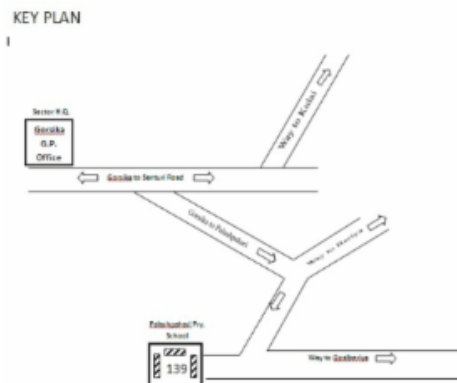

নির্বাচক নিবন্ধন আধিকারিকের স্বাক্ষর

Nazri Naksha

Google Map View

Polling Station Building Front View

Polling Station Front View

Cad View

Key MAP View

1 নাম : সন্ধ্যা কিস্কু স্বামীর নাম: জিতেন কিস্কু বাড়ির নং : এন0043 বয়স : 26 লিঙ্গ : মহিলা	ZJZ2280527 ফটো উপলব্ধ	2 নাম : পূর্ণিমা কিস্কু মায়ের নাম: বাহামনি কিস্কু বাড়ির নং : এন0064 বয়স : 26 লিঙ্গ : মহিলা	ZJZ2494599 ফটো উপলব্ধ	3 নাম : সোনালী কিস্কু বাস্কে স্বামীর নাম: সোমলাল বাস্কে বাড়ির নং : নং০৫৫ বয়স : 29 লিঙ্গ : মহিলা	ZJZ2389146 ফটো উপলব্ধ
4 নাম : মৌমিতা কেওরা পিতার নাম: প্রশান্ত কেওরা বাড়ির নং : এন0316 বয়স : 22 লিঙ্গ : মহিলা	ZJZ2582849 ফটো উপলব্ধ	5 নাম : প্রশান্ত কেওরা পিতার নাম: হারাধন কেওরা বাড়ির নং : n0001 বয়স : 51 লিঙ্গ : পুরুষ	WB/35/242/069484 ফটো উপলব্ধ	6 নাম : পূর্ণিমা কেওরা স্বামীর নাম: সুশান্ত কেওরা বাড়ির নং : n0001 বয়স : 54 লিঙ্গ : মহিলা	WB/35/242/069483 ফটো উপলব্ধ
7 নাম : শুভেন্দু কেওরা পিতার নাম: সুশান্ত কেওরা বাড়ির নং : n0001 বয়স : 30 লিঙ্গ : পুরুষ	ZJZ1953769 ফটো উপলব্ধ	8 নাম : টুসি কেওরা স্বামীর নাম: হারাধন কেওড়া বাড়ির নং : n0001 বয়স : 69 লিঙ্গ : মহিলা	ZJZ2689313 ফটো উপলব্ধ	9 নাম : সুমিত্রা কেওড়া স্বামীর নাম: প্রশান্ত কেওড়া বাড়ির নং : n0001 বয়স : 43 লিঙ্গ : মহিলা	GPF1541580 ফটো উপলব্ধ
10 নাম : দীপ্তেন্দু কেওরা পিতার নাম: সুশান্ত কেওরা বাড়ির নং : 00 বয়স : 24 লিঙ্গ : পুরুষ	ZJZ2416980 ফটো উপলব্ধ	11 নাম : সুমন্ত কেওরা পিতার নাম: হারাধন কেওরা বাড়ির নং : n0001 বয়স : 40 লিঙ্গ : পুরুষ	GPF1932888 ফটো উপলব্ধ	12 নাম : সুশান্ত কেওরা পিতার নাম: হারাধন কেওরা বাড়ির নং : n0001 বয়স : 54 লিঙ্গ : পুরুষ	WB/35/242/069216 ফটো উপলব্ধ
13 নাম : বিবি টুডু স্বামীর নাম: বৈদ্যনাথ টুডু বাড়ির নং : n0003 বয়স : 32 লিঙ্গ : মহিলা	ZJZ1696996 ফটো উপলব্ধ	14 নাম : বৈদ্যনাথ টুডু পিতার নাম: গোপাল টুডু বাড়ির নং : n0003 বয়স : 39 লিঙ্গ : পুরুষ	GPF2277812 ফটো উপলব্ধ	15 নাম : চুড়ামনি টুডু স্বামীর নাম: রঘুনাথ টুডু বাড়ির নং : n0003 বয়স : 38 লিঙ্গ : মহিলা	GPF2497626 ফটো উপলব্ধ
16 নাম : রঘুনাথ টুডু মায়ের নাম: শ্রীমতী টুডু বাড়ির নং : n0003 বয়স : 42 লিঙ্গ : পুরুষ	GPF1932896 ফটো উপলব্ধ	17 নাম : মনিলাল টুডু পিতার নাম: বিমল টুডু বাড়ির নং : n0002 বয়স : 30 লিঙ্গ : পুরুষ	ZJZ1953751 ফটো উপলব্ধ	18 নাম : মঙ্গল টুডু পিতার নাম: বিমল টুডু বাড়ির নং : n0002 বয়স : 34 লিঙ্গ : পুরুষ	ZJZ1588201 ফটো উপলব্ধ
19 নাম : বদনী টুডু স্বামীর নাম: বদিনাথ টুডু বাড়ির নং : n0002 বয়স : 41 লিঙ্গ : মহিলা	GPF2342053 ফটো উপলব্ধ	20 নাম : বদিনাথ টুডু পিতার নাম: বিমল টুডু বাড়ির নং : n0002 বয়স : 43 লিঙ্গ : পুরুষ	GPF1932904 ফটো উপলব্ধ	21 নাম : সনমনি টুডু স্বামীর নাম: বিমল টুডু বাড়ির নং : n0002 বয়স : 64 লিঙ্গ : মহিলা	WB/35/242/069572 ফটো উপলব্ধ
22 নাম : শ্রীমতী টুডু স্বামীর নাম: গোপাল টুডু বাড়ির নং : n0003 বয়স : 65 লিঙ্গ : মহিলা	WB/35/242/069515 ফটো উপলব্ধ	23 নাম : সৌমি পট্টনায়ক রায় স্বামীর নাম: সোমনাথ রায় বাড়ির নং : n0086 বয়স : 28 লিঙ্গ : মহিলা	ZJZ2060572 ফটো উপলব্ধ	24 নাম : ফেলাম বাস্কে পিতার নাম: লক্ষ্মীমনি বাস্কে বাড়ির নং : নং০৫৩ বয়স : 25 লিঙ্গ : পুরুষ	ZJZ2409597 ফটো উপলব্ধ
25 নাম : হেমলাল বাস্কে পিতার নাম: খিলু বাস্কে বাড়ির নং : নং০৫৬ বয়স : 24 লিঙ্গ : পুরুষ	ZJZ2387371 ফটো উপলব্ধ	26 নাম : প্রত্যাষ মন্ডল পিতার নাম: কার্তিক মন্ডল বাড়ির নং : n0004 বয়স : 32 লিঙ্গ : পুরুষ	ZJZ1588300 ফটো উপলব্ধ	27 নাম : চন্দনা মন্ডল স্বামীর নাম: কার্তিক মন্ডল বাড়ির নং : n0004 বয়স : 55 লিঙ্গ : মহিলা	ZJZ2778660 ফটো উপলব্ধ
28 নাম : কার্তিক মন্ডল পিতার নাম: হাবু মন্ডল বাড়ির নং : n0004 বয়স : 58 লিঙ্গ : পুরুষ	WB/35/242/069297 ফটো উপলব্ধ	29 নাম : রবি মুরমু পিতার নাম: রামদাস মুরমু বাড়ির নং : n0009 বয়স : 39 লিঙ্গ : পুরুষ	GPF2277846 ফটো উপলব্ধ	30 নাম : বাবলু মুরমু পিতার নাম: রামদাস মুরমু বাড়ির নং : n0009 বয়স : 42 লিঙ্গ : পুরুষ	GPF1541945 ফটো উপলব্ধ