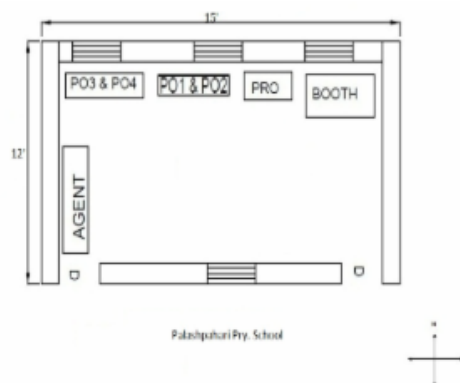

নির্বাচক নিবন্ধন আধিকারিকের স্বাক্ষর

Nazri Naksha

Google Map View

Polling Station Building Front View

Polling Station Front View

Cad View

Key MAP View

1 নাম : সন্ধ্যা কিস্কু স্বামীর নাম: জিতেন কিস্কু বাড়ির নং : এন0043 বয়স : 26 লিঙ্গ : মহিলা	ZJZ2280527 ফটো উপলব্ধ	2 নাম : পূর্ণিমা কিস্কু মায়ের নাম: বাহামনি কিস্কু বাড়ির নং : এন0064 বয়স : 26 লিঙ্গ : মহিলা	ZJZ2494599 ফটো উপলব্ধ	3 নাম : সোনালী কিস্কু বাস্কে স্বামীর নাম: সোমলাল বাস্কে বাড়ির নং : নং০৫৫ বয়স : 29 লিঙ্গ : মহিলা	ZJZ2389146 ফটো উপলব্ধ
4 নাম : মৌমিতা কেওরা পিতার নাম: প্রশান্ত কেওরা বাড়ির নং : এন0316 বয়স : 22 লিঙ্গ : মহিলা	ZJZ2582849 ফটো উপলব্ধ	5 নাম : প্রশান্ত কেওরা পিতার নাম: হারাধন কেওরা বাড়ির নং : n0001 বয়স : 51 লিঙ্গ : পুরুষ	WB/35/242/069484 ফটো উপলব্ধ	6 নাম : পূর্ণিমা কেওরা স্বামীর নাম: সুশান্ত কেওরা বাড়ির নং : n0001 বয়স : 54 লিঙ্গ : মহিলা	WB/35/242/069483 ফটো উপলব্ধ
7 নাম : শুভেন্দু কেওরা পিতার নাম: সুশান্ত কেওরা বাড়ির নং : n0001 বয়স : 30 লিঙ্গ : পুরুষ	ZJZ1953769 ফটো উপলব্ধ	8 নাম : টুসি কেওরা স্বামীর নাম: হারাধন কেওড়া বাড়ির নং : n0001 বয়স : 69 লিঙ্গ : মহিলা	ZJZ2689313 ফটো উপলব্ধ	9 নাম : সুমিত্রা কেওড়া স্বামীর নাম: প্রশান্ত কেওড়া বাড়ির নং : n0001 বয়স : 43 লিঙ্গ : মহিলা	GPF1541580 ফটো উপলব্ধ
10 নাম : দীপ্তেন্দু কেওরা পিতার নাম: সুশান্ত কেওরা বাড়ির নং : 00 বয়স : 24 লিঙ্গ : পুরুষ	ZJZ2416980 ফটো উপলব্ধ	11 নাম : সুমন্ত কেওরা পিতার নাম: হারাধন কেওরা বাড়ির নং : n0001 বয়স : 40 লিঙ্গ : পুরুষ	GPF1932888 ফটো উপলব্ধ	12 নাম : সুশান্ত কেওরা পিতার নাম: হারাধন কেওরা বাড়ির নং : n0001 বয়স : 54 লিঙ্গ : পুরুষ	WB/35/242/069216 ফটো উপলব্ধ
13 নাম : বিবি টুডু স্বামীর নাম: বৈদ্যনাথ টুডু বাড়ির নং : n0003 বয়স : 32 লিঙ্গ : মহিলা	ZJZ1696996 ফটো উপলব্ধ	14 নাম : বৈদ্যনাথ টুডু পিতার নাম: গোপাল টুডু বাড়ির নং : n0003 বয়স : 39 লিঙ্গ : পুরুষ	GPF2277812 ফটো উপলব্ধ	15 নাম : চুড়ামনি টুডু স্বামীর নাম: রঘুনাথ টুডু বাড়ির নং : n0003 বয়স : 38 লিঙ্গ : মহিলা	GPF2497626 ফটো উপলব্ধ
16 নাম : রঘুনাথ টুডু মায়ের নাম: শ্রীমতী টুডু বাড়ির নং : n0003 বয়স : 42 লিঙ্গ : পুরুষ	GPF1932896 ফটো উপলব্ধ	17 নাম : মনিলাল টুডু পিতার নাম: বিমল টুডু বাড়ির নং : n0002 বয়স : 30 লিঙ্গ : পুরুষ	ZJZ1953751 ফটো উপলব্ধ	18 নাম : মঙ্গল টুডু পিতার নাম: বিমল টুডু বাড়ির নং : n0002 বয়স : 34 লিঙ্গ : পুরুষ	ZJZ1588201 ফটো উপলব্ধ
19 নাম : বদনী টুডু স্বামীর নাম: বদিনাথ টুডু বাড়ির নং : n0002 বয়স : 41 লিঙ্গ : মহিলা	GPF2342053 ফটো উপলব্ধ	20 নাম : বদিনাথ টুডু পিতার নাম: বিমল টুডু বাড়ির নং : n0002 বয়স : 43 লিঙ্গ : পুরুষ	GPF1932904 ফটো উপলব্ধ	21 নাম : সনমনি টুডু স্বামীর নাম: বিমল টুডু বাড়ির নং : n0002 বয়স : 64 লিঙ্গ : মহিলা	WB/35/242/069572 ফটো উপলব্ধ
22 নাম : শ্রীমতী টুডু স্বামীর নাম: গোপাল টুডু বাড়ির নং : n0003 বয়স : 65 লিঙ্গ : মহিলা	WB/35/242/069515 ফটো উপলব্ধ	23 নাম : সৌমি পট্টনায়ক রায় স্বামীর নাম: সোমনাথ রায় বাড়ির নং : n0086 বয়স : 28 লিঙ্গ : মহিলা	ZJZ2060572 ফটো উপলব্ধ	24 নাম : ফেলাম বাস্কে পিতার নাম: লক্ষ্মীমনি বাস্কে বাড়ির নং : নং০৫৩ বয়স : 25 লিঙ্গ : পুরুষ	ZJZ2409597 ফটো উপলব্ধ
25 নাম : হেমলাল বাস্কে পিতার নাম: খিলু বাস্কে বাড়ির নং : নং০৫৬ বয়স : 24 লিঙ্গ : পুরুষ	ZJZ2387371 ফটো উপলব্ধ	26 নাম : প্রত্যাষ মন্ডল পিতার নাম: কার্তিক মন্ডল বাড়ির নং : n0004 বয়স : 32 লিঙ্গ : পুরুষ	ZJZ1588300 ফটো উপলব্ধ	27 নাম : চন্দনা মন্ডল স্বামীর নাম: কার্তিক মন্ডল বাড়ির নং : n0004 বয়স : 55 লিঙ্গ : মহিলা	ZJZ2778660 ফটো উপলব্ধ
28 নাম : কার্তিক মন্ডল পিতার নাম: হাবু মন্ডল বাড়ির নং : n0004 বয়স : 58 লিঙ্গ : পুরুষ	WB/35/242/069297 ফটো উপলব্ধ	29 নাম : রবি মুরমু পিতার নাম: রামদাস মুরমু বাড়ির নং : n0009 বয়স : 39 লিঙ্গ : পুরুষ	GPF2277846 ফটো উপলব্ধ	30 নাম : বাবলু মুরমু পিতার নাম: রামদাস মুরমু বাড়ির নং : n0009 বয়স : 42 লিঙ্গ : পুরুষ	GPF1541945 ফটো উপলব্ধ