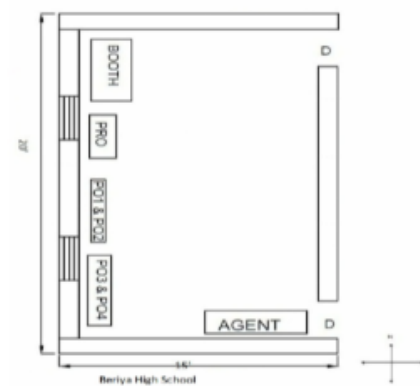

নির্বাচক নিবন্ধন আধিকারিকের স্বাক্ষর

Nazri Naksha

Google Map View

Polling Station Building Front View

Polling Station Front View

Cad View

Key MAP View

1 নাম : ববিতা আচার্য স্বামীর নাম: বাবলু আচার্য বাড়ির নং : 0004 বয়স : 43 লিঙ্গ : মহিলা	GPF2541829 ফটো উপলব্ধ	2 নাম : আন্বা আচার্য স্বামীর নাম: গোবিন্দ আচার্য বাড়ির নং : n0006 বয়স : 76 লিঙ্গ : মহিলা	WB/35/242/081082 ফটো উপলব্ধ	3 নাম : যমুনা আচার্য স্বামীর নাম: অজিত আচার্য বাড়ির নং : n0007 বয়স : 71 লিঙ্গ : মহিলা	WB/35/242/081026 ফটো উপলব্ধ
4 নাম : প্রদীপ আচার্য পিতার নাম: অজিত আচার্য বাড়ির নং : n0007 বয়স : 46 লিঙ্গ : পুরুষ	GPF1942150 ফটো উপলব্ধ	5 নাম : পাপিয়া আচার্য স্বামীর নাম: প্রদীপ আচার্য বাড়ির নং : n0007 বয়স : 39 লিঙ্গ : মহিলা	GPF1943448 ফটো উপলব্ধ	6 নাম : শান্তিময় আচার্য পিতার নাম: অজিত কুমার আচার্য বাড়ির নং : n0007 বয়স : 41 লিঙ্গ : পুরুষ	GPF1942168 ফটো উপলব্ধ
7 নাম : বুলি আচার্য স্বামীর নাম: শান্তিময় আচার্য বাড়ির নং : n0007 বয়স : 35 লিঙ্গ : মহিলা	ZJZ1439884 ফটো উপলব্ধ	8 নাম : সঞ্জীব কুমার আচার্য পিতার নাম: আদিত্য আচার্য বাড়ির নং : n0008 বয়স : 50 লিঙ্গ : পুরুষ	ZJZ2718278 ফটো উপলব্ধ	9 নাম : সুজিত আচার্য পিতার নাম: আদিত্যমোহন আচার্য বাড়ির নং : n0008 বয়স : 47 লিঙ্গ : পুরুষ	GPF1102094 ফটো উপলব্ধ
10 নাম : মৌমিতা আচার্য স্বামীর নাম: সুজিত আচার্য বাড়ির নং : n0008 বয়স : 37 লিঙ্গ : মহিলা	GPF2345528 ফটো উপলব্ধ	11 নাম : শিল্পী আচার্য স্বামীর নাম: সঞ্জিত আচার্য বাড়ির নং : n0008 বয়স : 44 লিঙ্গ : মহিলা	GPF1942176 ফটো উপলব্ধ	12 নাম : সন্ধ্যা আচার্য স্বামীর নাম: সুবোধ আচার্য বাড়ির নং : n0009 বয়স : 53 লিঙ্গ : মহিলা	WB/35/242/081102 ফটো উপলব্ধ
13 নাম : মহাদেব আচার্য পিতার নাম: বংশী আচার্য বাড়ির নং : n0010 বয়স : 55 লিঙ্গ : পুরুষ	GPF1942200 ফটো উপলব্ধ	14 নাম : মৌসুমী আচার্য স্বামীর নাম: মহাদেব আচার্য বাড়ির নং : n0010 বয়স : 38 লিঙ্গ : মহিলা	GPF2278679 ফটো উপলব্ধ	15 নাম : মিনতি আচার্য স্বামীর নাম: জয়দেব আচার্য বাড়ির নং : n0011 বয়স : 56 লিঙ্গ : মহিলা	WB/35/242/081071 ফটো উপলব্ধ
16 নাম : অমিয় আচার্য পিতার নাম: জয়দেব আচার্য বাড়ির নং : n0011 বয়স : 38 লিঙ্গ : পুরুষ	GPF2278638 ফটো উপলব্ধ	17 নাম : বাসুদেব আচার্য পিতার নাম: ধ্রুবপ্রহ্লাদ আচার্য বাড়ির নং : n0011 বয়স : 55 লিঙ্গ : পুরুষ	GPF1102086 ফটো উপলব্ধ	18 নাম : ভারতী আচার্য স্বামীর নাম: বাসুদেব আচার্য বাড়ির নং : n0011 বয়স : 51 লিঙ্গ : মহিলা	WB/35/242/081070 ফটো উপলব্ধ
19 নাম : সুভাষচন্দ্র আচার্য পিতার নাম: ধ্রুবপ্রহ্লাদ আচার্য বাড়ির নং : n0011 বয়স : 50 লিঙ্গ : পুরুষ	GPF2345155 ফটো উপলব্ধ	20 নাম : লোটন আচার্য স্বামীর নাম: সন্দীপ আচার্য বাড়ির নং : n0006 বয়স : 51 লিঙ্গ : মহিলা	WB/35/242/081061 ফটো উপলব্ধ	21 নাম : বাবলু আচার্য পিতার নাম: শরৎ আচার্য বাড়ির নং : n0004 বয়স : 49 লিঙ্গ : পুরুষ	GPF2498046 ফটো উপলব্ধ
22 নাম : সন্ধ্যা আচার্য স্বামীর নাম: শরৎ আচার্য বাড়ির নং : n0004 বয়স : 86 লিঙ্গ : মহিলা	WB/35/242/081024 ফটো উপলব্ধ	23 নাম : সর্বজিৎ আচার্য পিতার নাম: আদিত্য মোহন আচার্য বাড়ির নং : n0007 বয়স : 35 লিঙ্গ : পুরুষ	ZJZ0833038 ফটো উপলব্ধ	24 নাম : মোনালিষা আচার্য পিতার নাম: সুবোধ কুমার আচার্য বাড়ির নং : n0009 বয়স : 36 লিঙ্গ : মহিলা	ZJZ1954197 ফটো উপলব্ধ
25 নাম : সত্যজিৎ আচার্য পিতার নাম: আদিত্য মোহন আচার্য বাড়ির নং : n0008 বয়স : 39 লিঙ্গ : পুরুষ	GPF2278687 ফটো উপলব্ধ	26 নাম : মৃত্যুঞ্জয় আচার্য পিতার নাম: সন্দীপ আচার্য বাড়ির নং : n0006 বয়স : 27 লিঙ্গ : পুরুষ	ZJZ2143550 ফটো উপলব্ধ	27 নাম : সন্দীপ আচার্য পিতার নাম: গোবিন্দ আচার্য বাড়ির নং : n0006 বয়স : 54 লিঙ্গ : পুরুষ	WB/35/242/081314 ফটো উপলব্ধ
28 নাম : চন্দনা আচার্য স্বামীর নাম: সুভাষ চন্দ্র আচার্য বাড়ির নং : n২০১১ বয়স : 45 লিঙ্গ : মহিলা	ZJZ2418713 ফটো উপলব্ধ	29 নাম : সুদীপ আচার্য পিতার নাম: সঞ্জিত আচার্য বাড়ির নং : এন0008 বয়স : 23 লিঙ্গ : পুরুষ	ZJZ2555175 ফটো উপলব্ধ	30 নাম : রিক্তা আচার্য পিতার নাম: সঞ্জিত আচার্য বাড়ির নং : বেড়িয়া বয়স : 20 লিঙ্গ : মহিলা	ZJZ2715993 ফটো উপলব্ধ