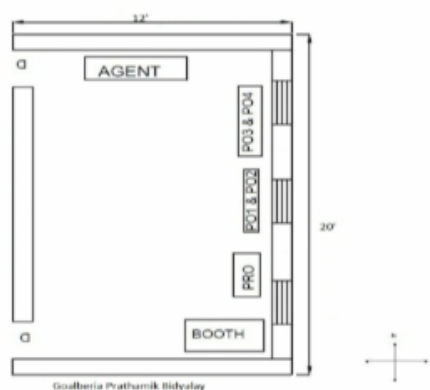

নির্বাচক নিবন্ধন আধিকারিকের স্বাক্ষর

Nazri Naksha

Google Map View

Polling Station Building Front View

Polling Station Front View

Cad View

Key MAP View

1 নাম : লীলাবতী সরেন স্বামীর নাম: বদি সরেন বাড়ির নং : এন0196 বয়স : 26 লিঙ্গ : মহিলা	RNG1971407 ফটো উপলব্ধ	2 নাম : তপোব্রত মডল পিতার নাম: গঙ্গাধর মডল বাড়ির নং : এন0139 বয়স : 22 লিঙ্গ : পুরুষ	ZJZ2584936 ফটো উপলব্ধ	3 নাম : সরলা (মুর্শী) সরেন স্বামীর নাম: রেংটা সরেন বাড়ির নং : n0208 বয়স : 32 লিঙ্গ : মহিলা	ZJZ1698000 ফটো উপলব্ধ
4 নাম : সঞ্চিতা আচার্য স্বামীর নাম: সবিভাভ আচার্য বাড়ির নং : n0133 বয়স : 50 লিঙ্গ : মহিলা	GPF2343267 ফটো উপলব্ধ	5 নাম : দুলআলি আচার্য স্বামীর নাম: শিবসাধন আচার্য বাড়ির নং : n0133 বয়স : 80 লিঙ্গ : মহিলা	GPF1938679 ফটো উপলব্ধ	6 নাম : পূর্ণিমা আচার্য স্বামীর নাম: নাগর চন্দ্র আচার্য বাড়ির নং : n0120 বয়স : 55 লিঙ্গ : মহিলা	ZJZ2242915 ফটো উপলব্ধ
7 নাম : সোমা আচার্য স্বামীর নাম: দীপংকর আচার্য বাড়ির নং : n0114 বয়স : 28 লিঙ্গ : মহিলা	ZJZ2107076 ফটো উপলব্ধ	8 নাম : অলকা আচার্য স্বামীর নাম: প্রবোধ আচার্য বাড়ির নং : n0107 বয়স : 63 লিঙ্গ : মহিলা	GPF0117341 ফটো উপলব্ধ	9 নাম : সুকুমার আচার্য মায়ের নাম: অলোকা আচার্য বাড়ির নং : n0107 বয়স : 36 লিঙ্গ : পুরুষ	ZJZ0482703 ফটো উপলব্ধ
10 নাম : শ্যামলকুমার আচার্য পিতার নাম: শিশির কুমার আচার্য বাড়ির নং : n0117 বয়স : 60 লিঙ্গ : পুরুষ	GPF1101914 ফটো উপলব্ধ	11 নাম : দীপংকর আচার্য পিতার নাম: শিব মানিক আচার্য বাড়ির নং : n0114 বয়স : 45 লিঙ্গ : পুরুষ	GPF1192053 ফটো উপলব্ধ	12 নাম : সঞ্জীব আচার্য পিতার নাম: প্রকান্দ আচার্য বাড়ির নং : নং০৭৬ বয়স : 25 লিঙ্গ : পুরুষ	ZJZ2407229 ফটো উপলব্ধ
13 নাম : অমলেন্দু আচার্য পিতার নাম: ধরনীধর আচার্য বাড়ির নং : n0103 বয়স : 61 লিঙ্গ : পুরুষ	GPF1938620 ফটো উপলব্ধ	14 নাম : রাহুল আচার্য পিতার নাম: ভুবন আচার্য বাড়ির নং : n0217 বয়স : 26 লিঙ্গ : পুরুষ	ZJZ2239523 ফটো উপলব্ধ	15 নাম : মদন মোহন আচার্য পিতার নাম: সুবোধ আচার্য বাড়ির নং : এন0095 বয়স : 22 লিঙ্গ : পুরুষ	ZJZ2556256 ফটো উপলব্ধ
16 নাম : সুতপা আচার্য পিতার নাম: শ্যামল কুমার আচার্য বাড়ির নং : এন0117 বয়স : 22 লিঙ্গ : মহিলা	ZJZ2556363 ফটো উপলব্ধ	17 নাম : মৌমিতা আচার্য পিতার নাম: দিলীপ কুমার আচার্য বাড়ির নং : নং075 বয়স : 24 লিঙ্গ : মহিলা	ZJZ2521383 ফটো উপলব্ধ	18 নাম : বুল বুল আচার্য স্বামীর নাম: ভুবনেশ্বর আচার্য বাড়ির নং : এন0074 বয়স : 48 লিঙ্গ : মহিলা	ZJZ0482745 ফটো উপলব্ধ
19 নাম : বিজয় কুমার আচার্য পিতার নাম: শিশির আচার্য বাড়ির নং : n0117 বয়স : 69 লিঙ্গ : পুরুষ	GPF0117382 ফটো উপলব্ধ	20 নাম : মুনায় আচার্য পিতার নাম: নাগর আচার্য বাড়ির নং : n0120 বয়স : 40 লিঙ্গ : পুরুষ	GPF1938976 ফটো উপলব্ধ	21 নাম : সুনিতা আচার্য স্বামীর নাম: চিন্ময় আচার্য বাড়ির নং : n0120 বয়স : 37 লিঙ্গ : মহিলা	ZJZ1440619 ফটো উপলব্ধ
22 নাম : চিন্ময় আচার্য পিতার নাম: সাগর আচার্য বাড়ির নং : n0120 বয়স : 44 লিঙ্গ : পুরুষ	GPF1192095 ফটো উপলব্ধ	23 নাম : বর্না আচার্য স্বামীর নাম: সাগর আচার্য বাড়ির নং : n0120 বয়স : 65 লিঙ্গ : মহিলা	GPF0117416 ফটো উপলব্ধ	24 নাম : সীমা আচার্য স্বামীর নাম: কনক আচার্য বাড়ির নং : n0074 বয়স : 40 লিঙ্গ : মহিলা	GPF1938885 ফটো উপলব্ধ
25 নাম : সুমিত্রা আচার্য স্বামীর নাম: প্রদীপ আচার্য বাড়ির নং : n0075 বয়স : 53 লিঙ্গ : মহিলা	GPF0117309 ফটো উপলব্ধ	26 নাম : দেবদাস আচার্য পিতার নাম: প্রদীপ আচার্য বাড়ির নং : গোবলবেরিয়া বয়স : 34 লিঙ্গ : পুরুষ	ZJZ1276450 ফটো উপলব্ধ	27 নাম : নির্মল আচার্য পিতার নাম: দিবাকর আচার্য বাড়ির নং : n0075 বয়স : 52 লিঙ্গ : পুরুষ	GPF0117325 ফটো উপলব্ধ
28 নাম : স্বর্নলতা আচার্য স্বামীর নাম: দিলীপ আচার্য বাড়ির নং : n0075 বয়স : 48 লিঙ্গ : মহিলা	GPF1938950 ফটো উপলব্ধ	29 নাম : দেবজিৎ আচার্য পিতার নাম: দিলীপ আচার্য বাড়ির নং : n0075 বয়স : 29 লিঙ্গ : পুরুষ	ZJZ1954288 ফটো উপলব্ধ	30 নাম : সুশান্ত আচার্য পিতার নাম: ভাস্কর আচার্য বাড়ির নং : n0076 বয়স : 49 লিঙ্গ : পুরুষ	GPF1939131 ফটো উপলব্ধ